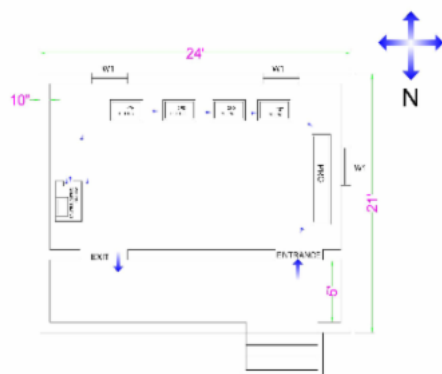

নির্বাচক নিবন্ধন আধিকারিকের স্বাক্ষর

Nazri Naksha

Google Map View

Polling Station Building Front View

Polling Station Front View

Cad View

Key MAP View

বিধানসভা নির্বাচনক্ষেত্রের নং, নাম : 213-কাঁথি উত্তর
ভাগ নং, নাম : 1-পশ্চিম মারিশদা (দক্ষিণ এবং উত্তরাংশ)