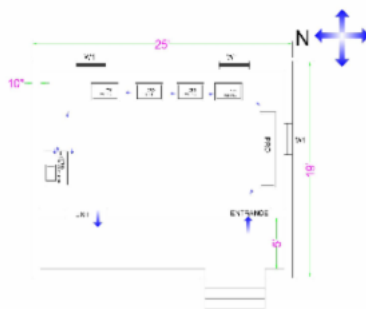

নির্বাচক নিবন্ধন আধিকারিকের স্বাক্ষর

Nazri Naksha

Google Map View

Polling Station Building Front View

Polling Station Front View

Cad View

Key MAP View

বিধানসভা নির্বাচনক্ষেত্রের নং, নাম : 213-কাঁথি উত্তর
ভাগ নং, নাম : 1-পশ্চিম মারিশদা (দক্ষিণ এবং দক্ষিণাংশ)