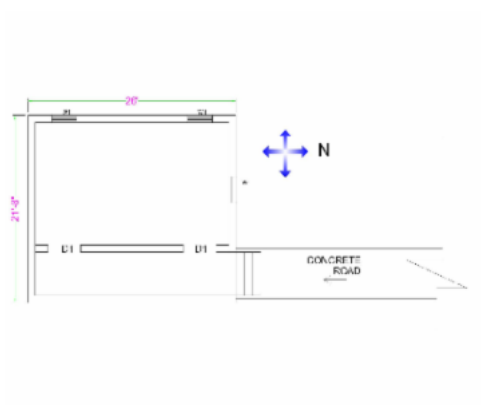

নির্বাচক নিবন্ধন আধিকারিকের স্বাক্ষর

Nazri Naksha

Google Map View

Polling Station Building Front View

Polling Station Front View

Cad View

Key MAP View

বিধানসভা নির্বাচনক্ষেত্রের নং, নাম : 213-কাঁথি উত্তর
ভাগ নং, নাম : 1-পশ্চিম মারিশদা (উত্তর এবং দক্ষিণাংশ)