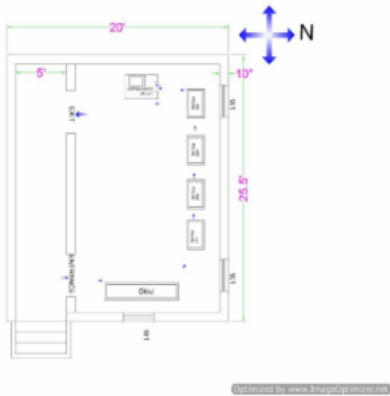

নির্বাচক নিবন্ধন আধিকারিকের স্বাক্ষর

Nazri Naksha

Google Map View

Polling Station Building Front View

Polling Station Front View

Cad View

Key MAP View

| | | | | | |
|--|--------------------------|--|--------------------------------|--|--------------------------------|
| 1 নাম : নওসেদ খাঁন পিতার নাম: শেরআলি খাঁন বাড়ির নং : n0110 বয়স : 48 লিঙ্গ : পুরুষ | DNT1323542 ফটো উপলব্ধ | 2 নাম : মাজেদা বিবি স্বামীর নাম: নওসেদ খাঁ বাড়ির নং : n0110 বয়স : 43 লিঙ্গ : মহিলা | DNT2426245 ফটো উপলব্ধ | 3 নাম : জরিমন বিবি স্বামীর নাম: হামীর খাঁন বাড়ির নং : n0111 বয়স : 60 লিঙ্গ : মহিলা | AWK2102119 ফটো উপলব্ধ |
| 4 নাম : ফতেমা বিবি পিতার নাম: হামীরুদ্দিন খাঁন বাড়ির নং : n0111 বয়স : 48 লিঙ্গ : মহিলা | DNT2426260 ফটো উপলব্ধ | 5 নাম : রূপজান খাতুন পিতার নাম: হামীরুদ্দিন খাঁন বাড়ির নং : n0111 বয়স : 32 লিঙ্গ : মহিলা | DNT2426278 ফটো উপলব্ধ | 6 নাম : মেরালি খাঁন পিতার নাম: বাহার খাঁন বাড়ির নং : n0109 বয়স : 59 লিঙ্গ : পুরুষ | DNT2426302 ফটো উপলব্ধ |
| 7 নাম : আওসেদ খাঁন পিতার নাম: সেরআলী খাঁন বাড়ির নং : n0113 বয়স : 42 লিঙ্গ : পুরুষ | DNT2594521 ফটো উপলব্ধ | 8 নাম : শেরালী খাঁন পিতার নাম: বাহার খাঁন বাড়ির নং : n0113 বয়স : 78 লিঙ্গ : পুরুষ | WB/31/210/243170 ফটো উপলব্ধ | 9 নাম : সাকিনা বিবি স্বামীর নাম: মুসেন খাঁ বাড়ির নং : n0111 বয়স : 43 লিঙ্গ : মহিলা | AWK1224922 ফটো উপলব্ধ |
| 10 নাম : মুসেন খাঁন পিতার নাম: হামীর খাঁন বাড়ির নং : n0111 বয়স : 48 লিঙ্গ : পুরুষ | DNT2426252 ফটো উপলব্ধ | 11 নাম : আজহার খাঁ পিতার নাম: শেরালী বাড়ির নং : n0110 বয়স : 55 লিঙ্গ : পুরুষ | WB/31/210/243119 ফটো উপলব্ধ | 12 নাম : পশুপতি কামিলা পিতার নাম: বাসুদেব কামিলা বাড়ির নং : n0093 বয়স : 30 লিঙ্গ : পুরুষ | AWK1701010 ফটো উপলব্ধ |
| 13 নাম : দেবশীষ কামিলা পিতার নাম: বাসুদেব কামিলা বাড়ির নং : n0093 বয়স : 35 লিঙ্গ : পুরুষ | AWK1316538 ফটো উপলব্ধ | 14 নাম : সুমিত্রা কামিলা স্বামীর নাম: বাসুদেব কামিলা বাড়ির নং : n0093 বয়স : 58 লিঙ্গ : মহিলা | WB/31/210/243494 ফটো উপলব্ধ | 15 নাম : বাসুদেব কামিলা পিতার নাম: গোকুল কামিলা বাড়ির নং : n0093 বয়স : 61 লিঙ্গ : পুরুষ | WB/31/210/243497 ফটো উপলব্ধ |
| 16 নাম : অনুশ্রী কামিলা স্বামীর নাম: গৌরান্দ্র কামিলা বাড়ির নং : কামিল বোবন বয়স : 27 লিঙ্গ : মহিলা | AWK2273753 ফটো উপলব্ধ | 17 নাম : জৈগনুন বিবি স্বামীর নাম: ওয়াসেদ খান বাড়ির নং : এন0109 বয়স : 24 লিঙ্গ : মহিলা | AWK2323947 ফটো উপলব্ধ | 18 নাম : হাঁসিবুল খান্ন পিতার নাম: মেরালি খান্ন বাড়ির নং : এন00 বয়স : 23 লিঙ্গ : পুরুষ | AWK2374981 ফটো উপলব্ধ |
| 19 নাম : রুখসার বিবি পিতার নাম: আনোয়ার খান বাড়ির নং : এন0110 বয়স : 22 লিঙ্গ : পুরুষ | AWK2460798 ফটো উপলব্ধ | 20 নাম : আরতি মিশ্র পিতার নাম: চন্দ্রবেন পড়্যা বাড়ির নং : এন0093 বয়স : 43 লিঙ্গ : মহিলা | AWK2456440 ফটো উপলব্ধ | 21 নাম : মৌসুমী কামিলা স্বামীর নাম: দেবশীষ কামিলা বাড়ির নং : মারিশদা বয়স : 22 লিঙ্গ : মহিলা | AWK2497758 ফটো উপলব্ধ |
| 22 নাম : বেগম খাতুন পিতার নাম: রেজাউদ্দিন খাঁ বাড়ির নং : n0111 বয়স : 27 লিঙ্গ : মহিলা | AWK1913490 ফটো উপলব্ধ | 23 নাম : ফুলজান বিবি স্বামীর নাম: মেরালি খাঁন বাড়ির নং : এন0109 বয়স : 47 লিঙ্গ : মহিলা | AWK2618171 ফটো উপলব্ধ | 24 নাম : ওয়াসেদ খাঁন পিতার নাম: মেরালি খাঁন বাড়ির নং : এন0109 বয়স : 28 লিঙ্গ : পুরুষ | AWK2014355 ফটো উপলব্ধ |
| 25 নাম : আনুয়ার খান পিতার নাম: নওসেদ খান বাড়ির নং : এন0110 বয়স : 24 লিঙ্গ : পুরুষ | AWK2323806 ফটো উপলব্ধ | 26 নাম : সাবির খাঁন পিতার নাম: আজহার খাঁন বাড়ির নং : 4 বয়স : 21 লিঙ্গ : পুরুষ | AWK2611721 ফটো উপলব্ধ | 27 নাম : শিব সঙ্কর আচায়া পিতার নাম: অশ্বিনী আচায়া বাড়ির নং : N0135 বয়স : 25 লিঙ্গ : পুরুষ | AWK2215796 ফটো উপলব্ধ |
| 28 নাম : কাঞ্চন আচার্য্য স্বামীর নাম: শুকদেব আচার্য্য বাড়ির নং : n0135 বয়স : 37 লিঙ্গ : মহিলা | DNT2772192 ফটো উপলব্ধ | 29 নাম : শুকদেব আচার্য্য পিতার নাম: সন্তোষ আচার্য্য বাড়ির নং : n0135 বয়স : 42 লিঙ্গ : পুরুষ | DNT2714954 ফটো উপলব্ধ | 30 নাম : সন্তোষ আচার্য্য পিতার নাম: শ্রীকান্ত আচার্য্য বাড়ির নং : n0135 বয়স : 73 লিঙ্গ : পুরুষ | DNT2661387 ফটো উপলব্ধ |