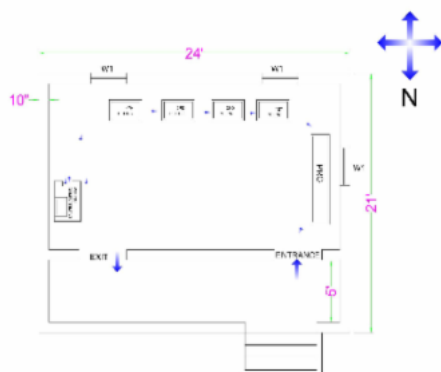

নির্বাচক নিবন্ধন আধিকারিকের স্বাক্ষর

Nazri Naksha

Google Map View

Polling Station Building Front View

Polling Station Front View

Cad View

Key MAP View

1 নাম : শশাঙ্কশেখর কর পিতার নাম: বঙ্কিম কর বাড়ির নং : n0100 বয়স : 72 লিঙ্গ : পুরুষ	WB/31/210/348282	2 নাম : সত্যজিৎ কর পিতার নাম: শশাঙ্ক শেখর কর বাড়ির নং : n0103 বয়স : 37 লিঙ্গ : পুরুষ	AWK1308196	3 নাম : সুমন খাটুয়া পিতার নাম: সুবোধ খাটুয়া বাড়ির নং : এন0104 বয়স : 21 লিঙ্গ : পুরুষ	AWK2509321
4 নাম : অন্নপূর্ণা খাটুয়া স্বামীর নাম: সুবোধ চন্দ্র খাটুয়া বাড়ির নং : n0104 বয়স : 42 লিঙ্গ : মহিলা	DNT2430288	5 নাম : আল্পনা গিরি মণ্ডল স্বামীর নাম: রাজারাম মণ্ডল বাড়ির নং : n0067 বয়স : 45 লিঙ্গ : মহিলা	DNT2428902	6 নাম : নন্দন গিরি পিতার নাম: চন্দন গিরি বাড়ির নং : এন0067 বয়স : 27 লিঙ্গ : পুরুষ	AWK2015907
7 নাম : তৃষ্ণা গিরি স্বামীর নাম: উদয় গিরি বাড়ির নং : n0064 বয়স : 36 লিঙ্গ : মহিলা	AWK1225481	8 নাম : ঝর্ণা গিরি স্বামীর নাম: উতপল গিরি বাড়ির নং : n0064 বয়স : 52 লিঙ্গ : মহিলা	AWK2124154	9 নাম : সুমন কুমার গিরি পিতার নাম: উৎপল কুমার গিরি বাড়ির নং : n0064 বয়স : 30 লিঙ্গ : পুরুষ	AWK1701804
10 নাম : সন্ধ্যা গিরি স্বামীর নাম: গুনধর গিরি বাড়ির নং : n0065 বয়স : 68 লিঙ্গ : মহিলা	WB/31/210/249332	11 নাম : মানিক কুমার গিরি পিতার নাম: উত্তম গিরি বাড়ির নং : n0064 বয়স : 31 লিঙ্গ : পুরুষ	AWK1588144	12 নাম : মনীষা দলাই গিরি স্বামীর নাম: মানব গিরি বাড়ির নং : এন0064 বয়স : 22 লিঙ্গ : মহিলা	AWK2480697
13 নাম : সুপর্ণা গিরি পিতার নাম: উৎপল কুমার গিরি বাড়ির নং : এন0045 বয়স : 23 লিঙ্গ : মহিলা	AWK2375277	14 নাম : নয়ন গিরি পিতার নাম: চিত্তরঞ্জন গিরি বাড়ির নং : এন00136 বয়স : 23 লিঙ্গ : পুরুষ	AWK2375905	15 নাম : চিত্তরঞ্জন গিরি পিতার নাম: অবন্তি গিরি বাড়ির নং : n0067 বয়স : 52 লিঙ্গ : পুরুষ	WB/31/210/249373
16 নাম : চিন্ময়ী গিরি স্বামীর নাম: চন্দন গিরি বাড়ির নং : n0067 বয়স : 51 লিঙ্গ : মহিলা	DNT1327626	17 নাম : চন্দন গিরি পিতার নাম: অবন্তি গিরি বাড়ির নং : n0067 বয়স : 61 লিঙ্গ : পুরুষ	WB/31/210/249372	18 নাম : রোহিনী গিরি স্বামীর নাম: অবন্তি গিরি বাড়ির নং : n0067 বয়স : 81 লিঙ্গ : মহিলা	WB/31/210/249305
19 নাম : উদয় গিরি পিতার নাম: পরমেশ্বর গিরি বাড়ির নং : n0064 বয়স : 49 লিঙ্গ : পুরুষ	DNT1327675	20 নাম : মঞ্জু রানী গিরি স্বামীর নাম: উত্তম গিরি বাড়ির নং : n0064 বয়স : 55 লিঙ্গ : মহিলা	AWK2115152	21 নাম : উত্তম গিরি পিতার নাম: পরমেশ্বর গিরি বাড়ির নং : n0064 বয়স : 64 লিঙ্গ : পুরুষ	WB/31/210/249054
22 নাম : মালতী গিরি স্বামীর নাম: চিত্তরঞ্জন গিরি বাড়ির নং : n0067 বয়স : 44 লিঙ্গ : মহিলা	DNT2428894	23 নাম : মানব গিরি পিতার নাম: উত্তম গিরি বাড়ির নং : n0064 বয়স : 27 লিঙ্গ : পুরুষ	AWK1913938	24 নাম : উৎপল কুমার গিরি পিতার নাম: পরমেশ্বর গিরি বাড়ির নং : n0064 বয়স : 52 লিঙ্গ : পুরুষ	AWK2124527
25 নাম : দীপিকা জানা স্বামীর নাম: লক্ষীকান্ত জানা বাড়ির নং : n0040 বয়স : 55 লিঙ্গ : মহিলা	AWK2254985	26 নাম : মানিক জানা পিতার নাম: কানাইলাল জানা বাড়ির নং : n0068 বয়স : 48 লিঙ্গ : পুরুষ	DNT1325935	27 নাম : কম্পনা জানা স্বামীর নাম: কানাই জানা বাড়ির নং : n0068 বয়স : 65 লিঙ্গ : মহিলা	WB/31/210/249410
28 নাম : মিতাবালা জানা স্বামীর নাম: গুনাধর জানা বাড়ির নং : n0040 বয়স : 49 লিঙ্গ : মহিলা	DNT1325562	29 নাম : সুদীপ জানা পিতার নাম: লক্ষীকান্ত জানা বাড়ির নং : n0040 বয়স : 30 লিঙ্গ : পুরুষ	AWK1701952	30 নাম : গুনধর জানা পিতার নাম: জ্ঞানেন্দ্র জানা বাড়ির নং : n0040 বয়স : 52 লিঙ্গ : পুরুষ	WB/31/210/249184