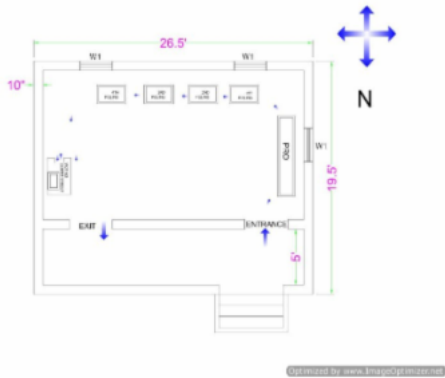

নির্বাচক নিবন্ধন আধিকারিকের স্বাক্ষর

Nazri Naksha

Google Map View

Polling Station Building Front View

Polling Station Front View

Cad View

Key MAP View

1 নাম : প্রভাতী খাটুয়া স্বামীর নাম: খোকন খাটুয়া বাড়ির নং : n0160 বয়স : 34 লিঙ্গ : মহিলা	AWK1317288 ফটো উপলব্ধ	2 নাম : বিশ্বজিৎ খাটুয়া পিতার নাম: চিত্তরঞ্জন খাটুয়া বাড়ির নং : n0163 বয়স : 39 লিঙ্গ : পুরুষ	AWK0479717 ফটো উপলব্ধ	3 নাম : রামপদ খাটুয়া পিতার নাম: অমল্য খাটুয়া বাড়ির নং : n0044 বয়স : 57 লিঙ্গ : পুরুষ	WB/31/210/249430 ফটো উপলব্ধ
4 নাম : গৌরহরি খাটুয়া পিতার নাম: অনিল খাটুয়া বাড়ির নং : n0045 বয়স : 61 লিঙ্গ : পুরুষ	DNT2429553 ফটো উপলব্ধ	5 নাম : কবিতা খাটুয়া স্বামীর নাম: গৌরহরি খাটুয়া বাড়ির নং : n0045 বয়স : 56 লিঙ্গ : মহিলা	WB/31/210/249449 ফটো উপলব্ধ	6 নাম : রাজীব খাটুয়া পিতার নাম: গৌরহরি খাটুয়া বাড়ির নং : n0045 বয়স : 31 লিঙ্গ : পুরুষ	AWK1588490 ফটো উপলব্ধ
7 নাম : নিরঞ্জন খাটুয়া পিতার নাম: কাঙ্গাল খাটুয়া বাড়ির নং : n0046 বয়স : 93 লিঙ্গ : পুরুষ	WB/31/210/249833 ফটো উপলব্ধ	8 নাম : জগত্তারিণী খাটুয়া স্বামীর নাম: নিরঞ্জন খাটুয়া বাড়ির নং : n0046 বয়স : 81 লিঙ্গ : মহিলা	WB/31/210/249550 ফটো উপলব্ধ	9 নাম : শিবানী খাটুয়া স্বামীর নাম: অঞ্জন খাটুয়া বাড়ির নং : n0037 বয়স : 60 লিঙ্গ : মহিলা	WB/31/210/249461 ফটো উপলব্ধ
10 নাম : চিত্তরঞ্জন খাটুয়া পিতার নাম: সুবীর খাটুয়া বাড়ির নং : n0038 বয়স : 72 লিঙ্গ : পুরুষ	WB/31/210/249428 ফটো উপলব্ধ	11 নাম : অঞ্জলি খাটুয়া স্বামীর নাম: চিত্তরঞ্জন খাটুয়া বাড়ির নং : n0038 বয়স : 65 লিঙ্গ : মহিলা	WB/31/210/249718 ফটো উপলব্ধ	12 নাম : পূর্ণিমা সাহা স্বামীর নাম: রব্বানী সাহা বাড়ির নং : n0040 বয়স : 58 লিঙ্গ : মহিলা	DNT1326768 ফটো উপলব্ধ
13 নাম : রব্বানী সাহা পিতার নাম: গফুর সাহা বাড়ির নং : n0040 বয়স : 55 লিঙ্গ : পুরুষ	AWK1317262 ফটো উপলব্ধ	14 নাম : প্রদীপ খাটুয়া পিতার নাম: গুণধর খাটুয়া বাড়ির নং : n0036 বয়স : 33 লিঙ্গ : পুরুষ	AWK1474444 ফটো উপলব্ধ	15 নাম : মোহনলাল খাটুয়া পিতার নাম: গুণধর খাটুয়া বাড়ির নং : n0036 বয়স : 36 লিঙ্গ : পুরুষ	AWK1225614 ফটো উপলব্ধ
16 নাম : শিন্দু খাটুয়া পিতার নাম: গুণধর খাটুয়া বাড়ির নং : n0036 বয়স : 39 লিঙ্গ : পুরুষ	AWK1140938 ফটো উপলব্ধ	17 নাম : প্রভাত খাটুয়া পিতার নাম: গুণধর খাটুয়া বাড়ির নং : n0036 বয়স : 40 লিঙ্গ : পুরুষ	AWK1140946 ফটো উপলব্ধ	18 নাম : পিকু খাটুয়া পিতার নাম: গুণধর খাটুয়া বাড়ির নং : n0036 বয়স : 44 লিঙ্গ : পুরুষ	DNT2429611 ফটো উপলব্ধ
19 নাম : শিবানী খাটুয়া স্বামীর নাম: পিন্টু খাটুয়া বাড়ির নং : n0036 বয়স : 38 লিঙ্গ : মহিলা	AWK1140961 ফটো উপলব্ধ	20 নাম : পিন্টু খাটুয়া পিতার নাম: গুণধর খাটুয়া বাড়ির নং : n0036 বয়স : 49 লিঙ্গ : পুরুষ	DNT2715340 ফটো উপলব্ধ	21 নাম : পিযুষ কান্তি খাটুয়া পিতার নাম: গুণধর খাটুয়া বাড়ির নং : n0036 বয়স : 54 লিঙ্গ : পুরুষ	AWK2421121 ফটো উপলব্ধ
22 নাম : সুলেখা খাটুয়া স্বামীর নাম: গুণধর খাটুয়া বাড়ির নং : n0036 বয়স : 73 লিঙ্গ : মহিলা	WB/31/210/249330 ফটো উপলব্ধ	23 নাম : বিষ্ণুপ্রিয়া খাটুয়া স্বামীর নাম: দীপক খাটুয়া বাড়ির নং : n0035 বয়স : 43 লিঙ্গ : মহিলা	AWK1588466 ফটো উপলব্ধ	24 নাম : দীপক খাটুয়া পিতার নাম: রাখহরি খাটুয়া বাড়ির নং : n0035 বয়স : 44 লিঙ্গ : পুরুষ	AWK0479501 ফটো উপলব্ধ
25 নাম : কৃষ্ণা খাটুয়া স্বামীর নাম: দিলীপ খাটুয়া বাড়ির নং : n0035 বয়স : 38 লিঙ্গ : মহিলা	DNT2715316 ফটো উপলব্ধ	26 নাম : দিলীপ খাটুয়া পিতার নাম: রাখহরি খাটুয়া বাড়ির নং : n0035 বয়স : 49 লিঙ্গ : পুরুষ	DNT1326594 ফটো উপলব্ধ	27 নাম : আরতি খাটুয়া স্বামীর নাম: রাখহরি খাটুয়া বাড়ির নং : n0035 বয়স : 66 লিঙ্গ : মহিলা	WB/31/210/249494 ফটো উপলব্ধ
28 নাম : কেয়া রানী মন্ডল (খাটুয়া) স্বামীর নাম: অসিম কুমার খাটুয়া বাড়ির নং : n0037 বয়স : 31 লিঙ্গ : মহিলা	AWK1573096 ফটো উপলব্ধ	29 নাম : কৃষ্ণা রানী খাটুয়া স্বামীর নাম: বিশ্বজিৎ খাটুয়া বাড়ির নং : n0163 বয়স : 33 লিঙ্গ : মহিলা	AWK1781848 ফটো উপলব্ধ	30 নাম : পূর্ণিমা খাটুয়া স্বামীর নাম: অভিরাম খাটুয়া বাড়ির নং : n0042 বয়স : 32 লিঙ্গ : মহিলা	AWK1588482 ফটো উপলব্ধ