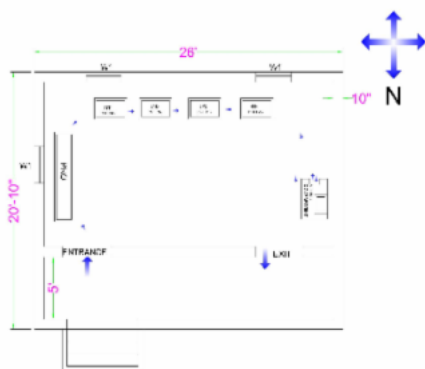

নির্বাচক নিবন্ধন আধিকারিকের স্বাক্ষর

Nazri Naksha

Google Map View

Polling Station Building Front View

Polling Station Front View

Cad View

Key MAP View

1 নাম : কুরশী বিবি স্বামীর নাম: সেক ফিরোজ আমেদ বাড়ির নং : n0004 বয়স : 70 লিঙ্গ : মহিলা	WB/31/210/258261	ফটো উপলব্ধ	2 নাম : সেক ফিরোজ আমেদ পিতার নাম: সেক ময়জার বাড়ির নং : n0004 বয়স : 85 লিঙ্গ : পুরুষ	WB/31/210/258294	ফটো উপলব্ধ	3 নাম : সেক আবু তাহের উদ্দিন পিতার নাম: সেক আইনুল উদ্দিন বাড়ির নং : n0007 বয়স : 28 লিঙ্গ : পুরুষ	AWK1885904	ফটো উপলব্ধ
4 নাম : নুরজাহান বিবি স্বামীর নাম: সেক আবুলকালাম বাড়ির নং : n0001 বয়স : 64 লিঙ্গ : মহিলা	WB/31/210/258032	ফটো উপলব্ধ	5 নাম : সেখ খালেদ উদ্দিন পিতার নাম: সেক নিমু বাড়ির নং : n0009 বয়স : 48 লিঙ্গ : পুরুষ	DNT1325877	ফটো উপলব্ধ	6 নাম : সেক রমজান উদ্দিন পিতার নাম: সেক ফিরোজ উদ্দিন বাড়ির নং : n0004 বয়স : 51 লিঙ্গ : পুরুষ	AWK2124709	ফটো উপলব্ধ
7 নাম : মিল্লারা বিবি স্বামীর নাম: সেক মালেক উদ্দিন বাড়ির নং : n0008 বয়স : 46 লিঙ্গ : মহিলা	DNT2119832	ফটো উপলব্ধ	8 নাম : লায়লা বিবি স্বামীর নাম: সেক মহদ্দিন বাড়ির নং : n0013 বয়স : 44 লিঙ্গ : মহিলা	DNT1688894	ফটো উপলব্ধ	9 নাম : সেক মোহিত উদ্দিন পিতার নাম: সেক মালেক উদ্দিন বাড়ির নং : n0008 বয়স : 29 লিঙ্গ : পুরুষ	AWK1782770	ফটো উপলব্ধ
10 নাম : মমতা বিবি স্বামীর নাম: সেক এনামুল বাড়ির নং : n0009 বয়স : 41 লিঙ্গ : মহিলা	DNT2433548	ফটো উপলব্ধ	11 নাম : এজরুল উদ্দিন সেক পিতার নাম: আইনুল উদ্দিন সেক বাড়ির নং : n0007 বয়স : 30 লিঙ্গ : পুরুষ	AWK1703040	ফটো উপলব্ধ	12 নাম : আশেকা বিবি স্বামীর নাম: সেক আইনুল উদ্দিন বাড়ির নং : n0007 বয়স : 53 লিঙ্গ : মহিলা	AWK2546521	ফটো উপলব্ধ
13 নাম : সেক আইনুল উদ্দিন পিতার নাম: সেক বাসেদ বাড়ির নং : n0007 বয়স : 57 লিঙ্গ : পুরুষ	AWK2546539	ফটো উপলব্ধ	14 নাম : সাবিলা বিবি স্বামীর নাম: রমজান উদ্দিন বাড়ির নং : n0004 বয়স : 43 লিঙ্গ : মহিলা	DNT2433555	ফটো উপলব্ধ	15 নাম : আনোয়ারা বিবি স্বামীর নাম: সেক রহমান উদ্দিন বাড়ির নং : n0004 বয়স : 45 লিঙ্গ : মহিলা	DNT2119857	ফটো উপলব্ধ
16 নাম : সেক রহেত উদ্দিন পিতার নাম: সেক নুর উদ্দিন বাড়ির নং : n0003 বয়স : 37 লিঙ্গ : পুরুষ	AWK1141415	ফটো উপলব্ধ	17 নাম : বেবী বিবি স্বামীর নাম: সেক সিরাজুল রহমান বাড়ির নং : n0018 বয়স : 44 লিঙ্গ : মহিলা	DNT2432805	ফটো উপলব্ধ	18 নাম : সেক সিরাজুল রহমান পিতার নাম: সেক আবুল কাশেম বাড়ির নং : n0018 বয়স : 49 লিঙ্গ : পুরুষ	DNT1650456	ফটো উপলব্ধ
19 নাম : পরিসুন বেওয়া স্বামীর নাম: সেক আসবাউদ্দিন বাড়ির নং : n0010 বয়স : 64 লিঙ্গ : মহিলা	WB/31/210/258514	ফটো উপলব্ধ	20 নাম : সামিনা বিবি স্বামীর নাম: সেক নুর আলম বাড়ির নং : এন0001 বয়স : 33 লিঙ্গ : মহিলা	AWK2037356	ফটো উপলব্ধ	21 নাম : সেক সেহাবাট পিতার নাম: সেক সিরাজুল রহমান বাড়ির নং : N0018 বয়স : 25 লিঙ্গ : পুরুষ	AWK2192649	ফটো উপলব্ধ
22 নাম : সেক আনোয়ার উদ্দিন পিতার নাম: সেক রহমান উদ্দিন বাড়ির নং : এন0011 বয়স : 24 লিঙ্গ : পুরুষ	AWK2290658	ফটো উপলব্ধ	23 নাম : সেক রহমান উদ্দিন পিতার নাম: সেক ফিরোজ উদ্দিন বাড়ির নং : n0004 বয়স : 51 লিঙ্গ : পুরুষ	AWK2340891	ফটো উপলব্ধ	24 নাম : সেক ইয়াসিন উদ্দিন পিতার নাম: সেক কোহিনুর উদ্দিন বাড়ির নং : N0011 বয়স : 25 লিঙ্গ : পুরুষ	AWK2191559	ফটো উপলব্ধ
25 নাম : রাজেন্দা বিবি স্বামীর নাম: সেক এজরুল উদ্দিন বাড়ির নং : এন0007 বয়স : 23 লিঙ্গ : মহিলা	AWK2474179	ফটো উপলব্ধ	26 নাম : সেক রোহান রহমান পিতার নাম: সেক রবিউল রহমান বাড়ির নং : এন0018 বয়স : 22 লিঙ্গ : পুরুষ	AWK2474161	ফটো উপলব্ধ	27 নাম : সাপিনা বিবি স্বামীর নাম: সেক মোজাহিত উদ্দিন বাড়ির নং : এন0009 বয়স : 29 লিঙ্গ : মহিলা	AWK2447050	ফটো উপলব্ধ
28 নাম : আসমিনা বিবি স্বামীর নাম: সেক আবু তাহের উদ্দিন বাড়ির নং : এন0007 বয়স : 25 লিঙ্গ : মহিলা	AWK2467124	ফটো উপলব্ধ	29 নাম : শেক অজবুল রহমান পিতার নাম: সেক আসবাউদ্দিন বাড়ির নং : n0010 বয়স : 47 লিঙ্গ : পুরুষ	DNT2716074	ফটো উপলব্ধ	30 নাম : সেক হানিফ পিতার নাম: সেক সাবউদ্দিন বাড়ির নং : n0014 বয়স : 59 লিঙ্গ : পুরুষ	AWK2508794	ফটো উপলব্ধ