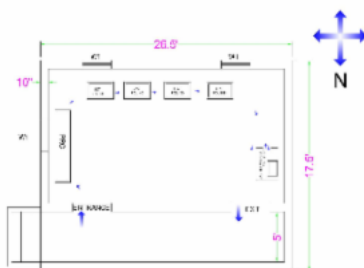

নির্বাচক নিবন্ধন আধিকারিকের স্বাক্ষর

Nazri Naksha

Google Map View

Polling Station Building Front View

Polling Station Front View

Cad View

Key MAP View

বিধানসভা নির্বাচনক্ষেত্রের নং, নাম : 213-কাঁথি উত্তর
ভাগ নং, নাম : 1-পাইকবাড়(গ্রাম্যরাস্তার দক্ষিণাংশ -বড়মঠ পর্যন্ত)