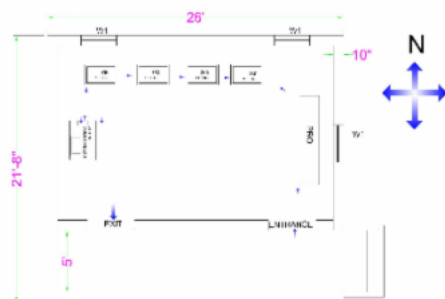

নির্বাচক নিবন্ধন আধিকারিকের স্বাক্ষর

Nazri Naksha

Google Map View

Polling Station Building Front View

Polling Station Front View

Cad View

Key MAP View

1 নাম : পঞ্চগনন গিরি পিতার নাম: ভুবন গিরি বাড়ির নং : n0001 বয়স : 64 লিঙ্গ : পুরুষ	AWK2154110 ফটো উপলব্ধ	2 নাম : শকুন্তলা গিরি স্বামীর নাম: পঞ্চগনন গিরি বাড়ির নং : n0001 বয়স : 52 লিঙ্গ : মহিলা	AWK2153963 ফটো উপলব্ধ	3 নাম : হৃষিকেশ গিরি পিতার নাম: গনেশ গিরি বাড়ির নং : n0002 বয়স : 76 লিঙ্গ : পুরুষ	WB/31/210/267436 ফটো উপলব্ধ
4 নাম : মৌসুমী গিরি পিতার নাম: হৃষিকেশ গিরি বাড়ির নং : n0002 বয়স : 36 লিঙ্গ : মহিলা	AWK1318658 ফটো উপলব্ধ	5 নাম : প্রতিমা গিরি স্বামীর নাম: ব্যোমকেশ গিরি বাড়ির নং : n0003 বয়স : 74 লিঙ্গ : মহিলা	AWK2182152 ফটো উপলব্ধ	6 নাম : অনীতা গিরি স্বামীর নাম: লক্ষ্মী নারায়ণ গিরি বাড়ির নং : n0003 বয়স : 50 লিঙ্গ : মহিলা	DNT1650878 ফটো উপলব্ধ
7 নাম : কাঞ্চন গিরি পিতার নাম: অজিত গিরি বাড়ির নং : n0005 বয়স : 65 লিঙ্গ : পুরুষ	WB/31/210/267381 ফটো উপলব্ধ	8 নাম : মণী গিরি স্বামীর নাম: কাঞ্চন গিরি বাড়ির নং : n0005 বয়স : 56 লিঙ্গ : মহিলা	WB/31/210/267396 ফটো উপলব্ধ	9 নাম : সীতা গিরি স্বামীর নাম: অনিল গিরি বাড়ির নং : n0006 বয়স : 73 লিঙ্গ : মহিলা	AWK2132363 ফটো উপলব্ধ
10 নাম : পল্লবী গিরি পিতার নাম: লক্ষী নারায়ণ গিরি বাড়ির নং : n0070 বয়স : 27 লিঙ্গ : মহিলা	AWK1915388 ফটো উপলব্ধ	11 নাম : বিকাশ গিরি পিতার নাম: পঞ্চগনন গিরি বাড়ির নং : n0070 বয়স : 30 লিঙ্গ : পুরুষ	AWK1663616 ফটো উপলব্ধ	12 নাম : অলকেশ গিরি পিতার নাম: কাঞ্চন গিরি বাড়ির নং : n0005 বয়স : 40 লিঙ্গ : পুরুষ	DNT2597029 ফটো উপলব্ধ
13 নাম : শুভদীপ গিরি পিতার নাম: হৃষিকেশ গিরি বাড়ির নং : n0002 বয়স : 28 লিঙ্গ : পুরুষ	AWK1885466 ফটো উপলব্ধ	14 নাম : নদীবালা গিরি স্বামীর নাম: অশোক গিরি বাড়ির নং : n0065 বয়স : 92 লিঙ্গ : মহিলা	WB/31/210/267103 ফটো উপলব্ধ	15 নাম : বিবেকানন্দ গিরি পিতার নাম: নিমাই গিরি বাড়ির নং : এন0069 বয়স : 26 লিঙ্গ : পুরুষ	AWK2018380 ফটো উপলব্ধ
16 নাম : গৌরহরি গিরি পিতার নাম: ব্যোমকেশ গিরি বাড়ির নং : n0003 বয়স : 52 লিঙ্গ : পুরুষ	AWK2186195 ফটো উপলব্ধ	17 নাম : পায়েল গিরি স্বামীর নাম: বিশ্বপদ গিরি বাড়ির নং : n0070 বয়স : 25 লিঙ্গ : মহিলা	AWK2217479 ফটো উপলব্ধ	18 নাম : কম্পনা গিরি স্বামীর নাম: গৌরহরি গিরি বাড়ির নং : n0003 বয়স : 42 লিঙ্গ : মহিলা	AWK1227743 ফটো উপলব্ধ
19 নাম : রুম্পা গিরি স্বামীর নাম: মুকুল গিরি বাড়ির নং : n0063 বয়স : 31 লিঙ্গ : মহিলা	AWK1590611 ফটো উপলব্ধ	20 নাম : মুকুল গিরি পিতার নাম: সমীর গিরি বাড়ির নং : n0063 বয়স : 39 লিঙ্গ : পুরুষ	DNT2774594 ফটো উপলব্ধ	21 নাম : চন্দনী গিরি স্বামীর নাম: সমীর গিরি বাড়ির নং : n0063 বয়স : 63 লিঙ্গ : মহিলা	WB/31/210/267125 ফটো উপলব্ধ
22 নাম : মানসী গিরি স্বামীর নাম: হৃষিকেশ গিরি বাড়ির নং : n0003 বয়স : 63 লিঙ্গ : মহিলা	AWK2153518 ফটো উপলব্ধ	23 নাম : বিপ্লব গিরি পিতার নাম: সুকুমার গিরি বাড়ির নং : এন0099 বয়স : 23 লিঙ্গ : পুরুষ	AWK2487999 ফটো উপলব্ধ	24 নাম : মৌমিতা গিরি পিতার নাম: নিমাই গিরি বাড়ির নং : এন0069 বয়স : 23 লিঙ্গ : মহিলা	AWK2447316 ফটো উপলব্ধ
25 নাম : ভারতী গিরি স্বামীর নাম: স্বপন গিরি বাড়ির নং : 67 বয়স : 56 লিঙ্গ : মহিলা	DNT0529180 ফটো উপলব্ধ	26 নাম : স্বপন গিরি পিতার নাম: অমর গিরি বাড়ির নং : n0062 বয়স : 61 লিঙ্গ : পুরুষ	WB/31/210/267336 ফটো উপলব্ধ	27 নাম : লাবনী গিরি স্বামীর নাম: দীপক গিরি বাড়ির নং : n0006 বয়স : 42 লিঙ্গ : মহিলা	AWK1227750 ফটো উপলব্ধ
28 নাম : দীপক গিরি পিতার নাম: অনিল গিরি বাড়ির নং : n0006 বয়স : 42 লিঙ্গ : পুরুষ	DNT2437630 ফটো উপলব্ধ	29 নাম : রীনা গিরি স্বামীর নাম: সুবল গিরি বাড়ির নং : n0069 বয়স : 32 লিঙ্গ : মহিলা	AWK1476720 ফটো উপলব্ধ	30 নাম : সুবল গিরি পিতার নাম: বিমল গিরি বাড়ির নং : n0069 বয়স : 44 লিঙ্গ : পুরুষ	DNT2597037 ফটো উপলব্ধ