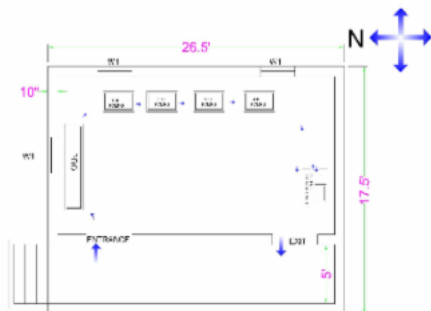

নির্বাচক নিবন্ধন আধিকারিকের স্বাক্ষর

Nazri Naksha

Google Map View

Polling Station Building Front View

Polling Station Front View

Cad View

Key MAP View

1 নাম : শোভন পড়া পিতার নাম: স্বরাজ পড়া বাড়ির নং : n0014 বয়স : 50 লিঙ্গ : পুরুষ	DNT1330562 ফটো উপলব্ধ	2 নাম : আরতি পড়া স্বামীর নাম: স্বরাজ পড়া বাড়ির নং : n0014 বয়স : 64 লিঙ্গ : মহিলা	AWK2496123 ফটো উপলব্ধ	3 নাম : সুসমা পড়া স্বামীর নাম: শোভন পড়া বাড়ির নং : n0014 বয়স : 36 লিঙ্গ : মহিলা	AWK1142355 ফটো উপলব্ধ
4 নাম : গুরপদ কর পিতার নাম: সুবিমল কর বাড়ির নং : n0027 বয়স : 27 লিঙ্গ : পুরুষ	AWK1915768 ফটো উপলব্ধ	5 নাম : শুভেন্দু কর পিতার নাম: সুভাষ কর বাড়ির নং : এন0027 বয়স : 23 লিঙ্গ : পুরুষ	AWK2391829 ফটো উপলব্ধ	6 নাম : সন্ধ্যা কর স্বামীর নাম: কার্তিক কর বাড়ির নং : n0027 বয়স : 65 লিঙ্গ : মহিলা	WB/31/210/270240 ফটো উপলব্ধ
7 নাম : মনি কর স্বামীর নাম: সুবিমল কর বাড়ির নং : n0027 বয়স : 48 লিঙ্গ : মহিলা	DNT1330869 ফটো উপলব্ধ	8 নাম : সুবিমল কর পিতার নাম: কার্তিক কর বাড়ির নং : n0027 বয়স : 53 লিঙ্গ : পুরুষ	WB/31/210/270230 ফটো উপলব্ধ	9 নাম : সন্তোষী কর স্বামীর নাম: সুভাষ কর বাড়ির নং : n0027 বয়স : 51 লিঙ্গ : মহিলা	DNT1329028 ফটো উপলব্ধ
10 নাম : সুভাষ কর পিতার নাম: কার্তিক কর বাড়ির নং : n0027 বয়স : 56 লিঙ্গ : পুরুষ	WB/31/210/270105 ফটো উপলব্ধ	11 নাম : কবিতা কর স্বামীর নাম: সুকুমার কর বাড়ির নং : n0027 বয়স : 40 লিঙ্গ : মহিলা	DNT2775047 ফটো উপলব্ধ	12 নাম : পুতুল কামিলা স্বামীর নাম: উত্তম কামিলা বাড়ির নং : n0083 বয়স : 42 লিঙ্গ : মহিলা	AWK0513234 ফটো উপলব্ধ
13 নাম : বীরেন্দ্র কামিলা পিতার নাম: শ্রীনাথ কামিলা বাড়ির নং : n0083 বয়স : 81 লিঙ্গ : পুরুষ	WB/31/210/270292 ফটো উপলব্ধ	14 নাম : সন্ধ্যা কামিলা স্বামীর নাম: বীরেন্দ্র কামিলা বাড়ির নং : n0083 বয়স : 68 লিঙ্গ : মহিলা	WB/31/210/270087 ফটো উপলব্ধ	15 নাম : স্বপন কামিলা পিতার নাম: বীরেন্দ্র কামিলা বাড়ির নং : n0083 বয়স : 52 লিঙ্গ : পুরুষ	AWK2154284 ফটো উপলব্ধ
16 নাম : কবিতা কামিলা স্বামীর নাম: স্বপন কামিলা বাড়ির নং : n0083 বয়স : 44 লিঙ্গ : মহিলা	DNT2663797 ফটো উপলব্ধ	17 নাম : তপন কামিলা পিতার নাম: বীরেন্দ্র কামিলা বাড়ির নং : n0083 বয়স : 34 লিঙ্গ : পুরুষ	AWK1319227 ফটো উপলব্ধ	18 নাম : দিলীপ কামিলা পিতার নাম: বীরেন্দ্র কামিলা বাড়ির নং : n0083 বয়স : 51 লিঙ্গ : পুরুষ	DNT1331354 ফটো উপলব্ধ
19 নাম : দিপালী কামিলা স্বামীর নাম: দিলীপ কামিলা বাড়ির নং : n0083 বয়স : 43 লিঙ্গ : মহিলা	DNT2437879 ফটো উপলব্ধ	20 নাম : উত্তম কামিলা পিতার নাম: বীরেন্দ্রনাথ কামিলা বাড়ির নং : n0083 বয়স : 49 লিঙ্গ : পুরুষ	DNT2437887 ফটো উপলব্ধ	21 নাম : সুপ্রিয়া কামিল পিতার নাম: দিলীপ কামিল বাড়ির নং : এন0083 বয়স : 24 লিঙ্গ : মহিলা	AWK2300044 ফটো উপলব্ধ
22 নাম : সুরজিত কামিলা পিতার নাম: স্বপন কামিলা বাড়ির নং : বয়স : 25 লিঙ্গ : পুরুষ	AWK2217586 ফটো উপলব্ধ	23 নাম : প্রসেনজিৎ গুড়িয়া পিতার নাম: আশীষ গুড়িয়া বাড়ির নং : বয়স : 25 লিঙ্গ : পুরুষ	AWK2217636 ফটো উপলব্ধ	24 নাম : ভাসভা সেজলবেন গুড়িয়া স্বামীর নাম: প্রসেনজিৎ গুড়িয়া বাড়ির নং : এন0151 বয়স : 25 লিঙ্গ : মহিলা	RHH1797232 ফটো উপলব্ধ
25 নাম : বাসন্তী গুড়িয়া স্বামীর নাম: আশীষ গুড়িয়া বাড়ির নং : n0151 বয়স : 47 লিঙ্গ : মহিলা	AWK1477512 ফটো উপলব্ধ	26 নাম : সারথীবালা গিরি স্বামীর নাম: বাদল গিরি বাড়ির নং : n0041 বয়স : 55 লিঙ্গ : মহিলা	WB/31/210/270361 ফটো উপলব্ধ	27 নাম : বাদল গিরি পিতার নাম: সুধীর গিরি বাড়ির নং : n0041 বয়স : 64 লিঙ্গ : পুরুষ	WB/31/210/270291 ফটো উপলব্ধ
28 নাম : কাননবালা গিরি স্বামীর নাম: সুধীর গিরি বাড়ির নং : n0041 বয়স : 81 লিঙ্গ : মহিলা	WB/31/210/270360 ফটো উপলব্ধ	29 নাম : প্রদীপ গিরি পিতার নাম: সুধীর গিরি বাড়ির নং : n0041 বয়স : 52 লিঙ্গ : পুরুষ	AWK1477280 ফটো উপলব্ধ	30 নাম : তুলিরানী গিরি স্বামীর নাম: দেবকুমার গিরি বাড়ির নং : n0041 বয়স : 44 লিঙ্গ : মহিলা	DNT2437911 ফটো উপলব্ধ