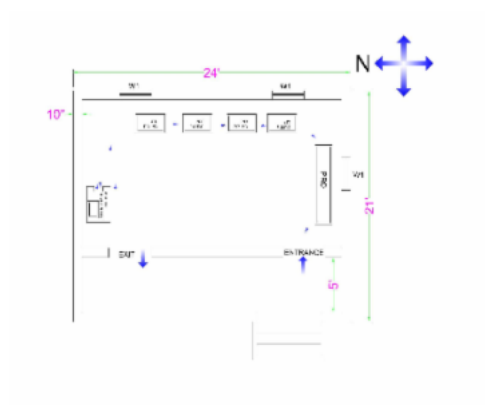

নির্বাচক নিবন্ধন আধিকারিকের স্বাক্ষর

Nazri Naksha

Google Map View

Polling Station Building Front View

Polling Station Front View

Cad View

Key MAP View

1 নাম : সেক কোরবান পিতার নাম: সেক কয়সার বাড়ির নং : n0197 বয়স : 68 লিঙ্গ : পুরুষ ফটো উপলব্ধ	WB/31/210/402295	2 নাম : সেক সন্ন পিতার নাম: সেক কোরবান বাড়ির নং : n0197 বয়স : 32 লিঙ্গ : পুরুষ ফটো উপলব্ধ	AWK1591122	3 নাম : মর্জিনা বিবি স্বামীর নাম: সেক কোরবান বাড়ির নং : n0198 বয়স : 62 লিঙ্গ : মহিলা ফটো উপলব্ধ	WB/31/210/402289
4 নাম : সেক ইসরাহিল পিতার নাম: সেক কোরবান বাড়ির নং : n0200 বয়স : 37 লিঙ্গ : পুরুষ ফটো উপলব্ধ	AWK1233956	5 নাম : জৈতুন বিবি স্বামীর নাম: সেক আবদুল হাফেজ বাড়ির নং : n0199 বয়স : 44 লিঙ্গ : মহিলা ফটো উপলব্ধ	DNT2682458	6 নাম : সেক আব্দুল হাফেজ পিতার নাম: সেক কোরবান বাড়ির নং : n0199 বয়স : 46 লিঙ্গ : পুরুষ ফটো উপলব্ধ	DNT2511889
7 নাম : রিতা মাল স্বামীর নাম: নিখিল গাঁতাং বাড়ির নং : জামুয়াশংকরপুর বয়স : 33 লিঙ্গ : মহিলা ফটো উপলব্ধ	NNS1524164	8 নাম : ইয়াসমিন বিবি স্বামীর নাম: সেক ইসরাহিল বাড়ির নং : ত্রন02000 বয়স : 33 লিঙ্গ : মহিলা ফটো উপলব্ধ	AWK2039337	9 নাম : শিবানী জানা স্বামীর নাম: মিলন কুমার জানা বাড়ির নং : জমুআশংকরপুর বয়স : 26 লিঙ্গ : মহিলা ফটো উপলব্ধ	AWK1990340
10 নাম : কবিতা আচার্য্য স্বামীর নাম: গোপাল আচার্য্য বাড়ির নং : n0080 বয়স : 28 লিঙ্গ : মহিলা ফটো উপলব্ধ	AWK1955061	11 নাম : আরতী আচার্য্য স্বামীর নাম: সুশান্ত আচার্য্য বাড়ির নং : n0080 বয়স : 59 লিঙ্গ : মহিলা ফটো উপলব্ধ	AWK2350411	12 নাম : ননীগোপাল আচার্য্য পিতার নাম: সুশান্ত আচার্য্য বাড়ির নং : n0080 বয়স : 30 লিঙ্গ : পুরুষ ফটো উপলব্ধ	AWK1916105
13 নাম : গোপাল আচার্য্য পিতার নাম: সুশান্ত আচার্য্য বাড়ির নং : n0080 বয়স : 33 লিঙ্গ : পুরুষ ফটো উপলব্ধ	AWK1391705	14 নাম : সুবিমল খাঁড়া পিতার নাম: মুকুন্দ খাঁড়া বাড়ির নং : n0026 বয়স : 69 লিঙ্গ : পুরুষ ফটো উপলব্ধ	AWK2602746	15 নাম : স্বপন খাঁড়া পিতার নাম: শশাঙ্ক খাঁড়া বাড়ির নং : n0027 বয়স : 56 লিঙ্গ : পুরুষ ফটো উপলব্ধ	WB/31/210/273040
16 নাম : কল্পনা খাঁড়া স্বামীর নাম: তপন খাঁড়া বাড়ির নং : n0027 বয়স : 53 লিঙ্গ : মহিলা ফটো উপলব্ধ	WB/31/210/273614	17 নাম : তাপস খাঁড়া পিতার নাম: সুবিমল খাঁড়া বাড়ির নং : n0026 বয়স : 34 লিঙ্গ : পুরুষ ফটো উপলব্ধ	AWK1319458	18 নাম : নয়ন খাঁড়া পিতার নাম: তপন কুমার খাঁড়া বাড়ির নং : n0027 বয়স : 32 লিঙ্গ : পুরুষ ফটো উপলব্ধ	AWK1477652
19 নাম : মমতা খাঁড়া স্বামীর নাম: স্বপন খাঁড়া বাড়ির নং : n0027 বয়স : 38 লিঙ্গ : মহিলা ফটো উপলব্ধ	AWK1319466	20 নাম : কবিতা খাঁড়া স্বামীর নাম: সুবিমল খাঁড়া বাড়ির নং : n0026 বয়স : 58 লিঙ্গ : মহিলা ফটো উপলব্ধ	AWK2602779	21 নাম : তপন কুমার খাঁড়া পিতার নাম: শশাঙ্ক খাঁড়া বাড়ির নং : n0027 বয়স : 60 লিঙ্গ : পুরুষ ফটো উপলব্ধ	AWK2600757
22 নাম : মালবিকা খাঁড়া স্বামীর নাম: তাপস খাঁড়া বাড়ির নং : এন146ন বয়স : 25 লিঙ্গ : মহিলা ফটো উপলব্ধ	AWK2367951	23 নাম : সুরজিৎ খাঁড়া পিতার নাম: তপন কুমার খাঁড়া বাড়ির নং : n0027 বয়স : 29 লিঙ্গ : পুরুষ ফটো উপলব্ধ	AWK1784511	24 নাম : তাপস গুড়িয়া পিতার নাম: রঘুজিৎ গুড়িয়া বাড়ির নং : n0116 বয়স : 37 লিঙ্গ : পুরুষ ফটো উপলব্ধ	DNT2775591
25 নাম : প্রমিতা গুড়িয়া স্বামীর নাম: তাপস গুড়িয়া বাড়ির নং : n0116 বয়স : 27 লিঙ্গ : মহিলা ফটো উপলব্ধ	AWK1960889	26 নাম : দিপক গুড়িয়া পিতার নাম: ইন্দ্রজিৎ গুড়িয়া বাড়ির নং : n0117 বয়স : 35 লিঙ্গ : পুরুষ ফটো উপলব্ধ	AWK1704469	27 নাম : সবিতা গুড়িয়া স্বামীর নাম: ইন্দ্রজিৎ গুড়িয়া বাড়ির নং : n0117 বয়স : 56 লিঙ্গ : মহিলা ফটো উপলব্ধ	AWK2180206
28 নাম : ইন্দ্রজিৎ গুড়িয়া পিতার নাম: দেবেন্দ্র গুড়িয়া বাড়ির নং : n0117 বয়স : 63 লিঙ্গ : পুরুষ ফটো উপলব্ধ	WB/31/210/273760	29 নাম : দিলিপ গুড়িয়া পিতার নাম: ইন্দ্রজিৎ গুড়িয়া বাড়ির নং : n0116 বয়স : 30 লিঙ্গ : পুরুষ ফটো উপলব্ধ	AWK1704352	30 নাম : মানস গুড়িয়া পিতার নাম: রঘুজিৎ গুড়িয়া বাড়ির নং : n0116 বয়স : 33 লিঙ্গ : পুরুষ ফটো উপলব্ধ	AWK1391713