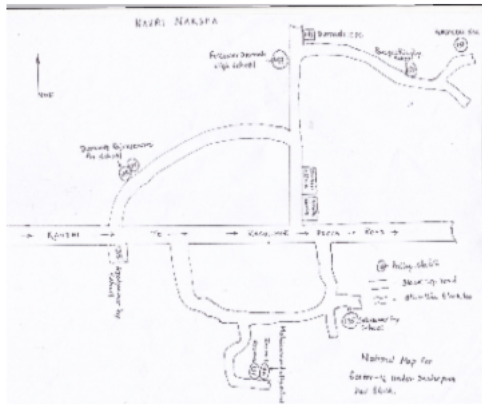

Nazri Naksha