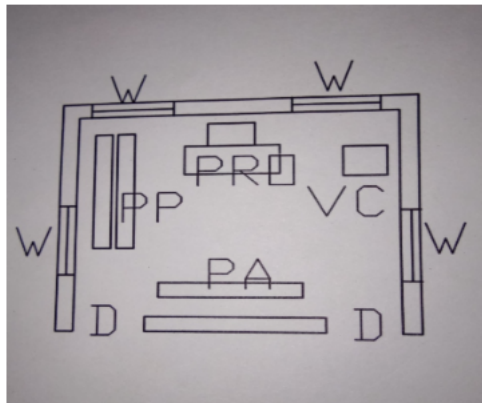

নির্বাচক নিবন্ধন আধিকারিকের স্বাক্ষর

Nazri Naksha

Google Map View

Polling Station Building Front View

Polling Station Front View

Cad View

Key MAP View

1 নাম : মৌসুমী দাস স্বামীর নাম: স্বপন কুমার দাস বাড়ির নং : n0139 বয়স : 48 লিঙ্গ : মহিলা	DNT2504314 ফটো উপলব্ধ	2 নাম : সায়ন কুমার দাস পিতার নাম: চন্দন দাস বাড়ির নং : n0139 বয়স : 29 লিঙ্গ : পুরুষ	AWK1785591 ফটো উপলব্ধ	3 নাম : শান্তনু দাস পিতার নাম: স্বপন কুমার দাস বাড়ির নং : এন0139 বয়স : 27 লিঙ্গ : পুরুষ	AWK2041770 ফটো উপলব্ধ
4 নাম : রমা দাস(মন্ডল) স্বামীর নাম: চন্দন কুমার দাস বাড়ির নং : n0139 বয়স : 58 লিঙ্গ : মহিলা	AWK2260925 ফটো উপলব্ধ	5 নাম : রেনু বালা দাস স্বামীর নাম: বিনোদ বিহারী দাস বাড়ির নং : n0139 বয়স : 76 লিঙ্গ : মহিলা	AWK2259885 ফটো উপলব্ধ	6 নাম : তরণ কুমার দাস পিতার নাম: বিনোদ বিহারী দাস বাড়ির নং : n0139 বয়স : 48 লিঙ্গ : পুরুষ	DNT1633692 ফটো উপলব্ধ
7 নাম : চন্দন কুমার দাস পিতার নাম: বিনোদ দাস বাড়ির নং : n0139 বয়স : 61 লিঙ্গ : পুরুষ	AWK2263119 ফটো উপলব্ধ	8 নাম : তপন কুমার দাস পিতার নাম: বিনোদ বিহারী দাস বাড়ির নং : n0139 বয়স : 54 লিঙ্গ : পুরুষ	AWK2341386 ফটো উপলব্ধ	9 নাম : দিপালী দাস স্বামীর নাম: তরুন কুমার দাস বাড়ির নং : n0139 বয়স : 34 লিঙ্গ : মহিলা	AWK1320712 ফটো উপলব্ধ
10 নাম : স্বপন কুমার দাস পিতার নাম: বিনোদবিহারী দাস বাড়ির নং : n0139 বয়স : 59 লিঙ্গ : পুরুষ	AWK1884469 ফটো উপলব্ধ	11 নাম : নন্দিনী দাস স্বামীর নাম: তপন কুমার দাস বাড়ির নং : 0139 বয়স : 47 লিঙ্গ : মহিলা	DNT2742740 ফটো উপলব্ধ	12 নাম : সঞ্চারী বাগ স্বামীর নাম: মলয় বাগ বাড়ির নং : n0139 বয়স : 32 লিঙ্গ : মহিলা	AWK1593276 ফটো উপলব্ধ
13 নাম : রনিত দাস পিতার নাম: তপন কুমার দাস বাড়ির নং : 0139 বয়স : 21 লিঙ্গ : পুরুষ	AWK2582286 ফটো উপলব্ধ	14 নাম : মোহন ঘোড়াই পিতার নাম: নিমাই ঘোড়াই বাড়ির নং : n0206 বয়স : 28 লিঙ্গ : পুরুষ	AWK1884337 ফটো উপলব্ধ	15 নাম : কনকলতা ঘোড়াই স্বামীর নাম: নিমাই ঘোড়াই বাড়ির নং : n0206 বয়স : 46 লিঙ্গ : মহিলা	DNT1694439 ফটো উপলব্ধ
16 নাম : নিমাই ঘড়াই পিতার নাম: দীনবন্ধু ঘড়াই বাড়ির নং : n0206 বয়স : 54 লিঙ্গ : পুরুষ	AWK2138097 ফটো উপলব্ধ	17 নাম : রিফু ঘোড়াই পিতার নাম: নিমাই ঘোড়াই বাড়ির নং : এন0204 বয়স : 21 লিঙ্গ : পুরুষ	AWK2568350 ফটো উপলব্ধ	18 নাম : ঝর্ণা ঘোড়াই স্বামীর নাম: অনাদি ঘোড়াই বাড়ির নং : n0148 বয়স : 56 লিঙ্গ : মহিলা	AWK2137594 ফটো উপলব্ধ
19 নাম : গোবর্দ্ধন দাস পিতার নাম: ক্ষীরোদ চন্দ্র দাস বাড়ির নং : n0212 বয়স : 81 লিঙ্গ : পুরুষ	AWK2136208 ফটো উপলব্ধ	20 নাম : পূর্ণিমা দাস স্বামীর নাম: সুব্রত দাস বাড়ির নং : n0212 বয়স : 48 লিঙ্গ : মহিলা	AWK2135903 ফটো উপলব্ধ	21 নাম : অজয় দাস পিতার নাম: ক্ষীরোদ দাস বাড়ির নং : n0212 বয়স : 68 লিঙ্গ : পুরুষ	WB/31/210/381328 ফটো উপলব্ধ
22 নাম : গীতাজলি দাস স্বামীর নাম: অজয় দাস বাড়ির নং : n0212 বয়স : 60 লিঙ্গ : মহিলা	WB/31/210/381327 ফটো উপলব্ধ	23 নাম : অসিত দাস পিতার নাম: অজয় দাস বাড়ির নং : 165 বয়স : 38 লিঙ্গ : পুরুষ	AWK0537902 ফটো উপলব্ধ	24 নাম : অরুণা দাস স্বামীর নাম: বিমল দাস বাড়ির নং : n0212 বয়স : 53 লিঙ্গ : মহিলা	WB/31/210/381329 ফটো উপলব্ধ
25 নাম : রানীবালা দাস স্বামীর নাম: আশিষ দাস বাড়ির নং : n0212 বয়স : 56 লিঙ্গ : মহিলা	WB/31/210/381561 ফটো উপলব্ধ	26 নাম : বিমল দাস পিতার নাম: ক্ষীরোদ দাস বাড়ির নং : n0212 বয়স : 62 লিঙ্গ : পুরুষ	WB/31/210/381388 ফটো উপলব্ধ	27 নাম : অমিত দাস পিতার নাম: দেবাশিষ দাস বাড়ির নং : n0212 বয়স : 45 লিঙ্গ : পুরুষ	DNT2504256 ফটো উপলব্ধ
28 নাম : প্রশান্ত কুমার দাস পিতার নাম: প্রভাত দাস বাড়ির নং : n0212 বয়স : 40 লিঙ্গ : পুরুষ	DNT2608735 ফটো উপলব্ধ	29 নাম : রিঙ্কি দাস স্বামীর নাম: অসিত দাস বাড়ির নং : 165 বয়স : 36 লিঙ্গ : মহিলা	AWK1230325 ফটো উপলব্ধ	30 নাম : আশিষ দাস পিতার নাম: ক্ষীরোদ দাস বাড়ির নং : n0212 বয়স : 65 লিঙ্গ : পুরুষ	WB/31/210/381431 ফটো উপলব্ধ