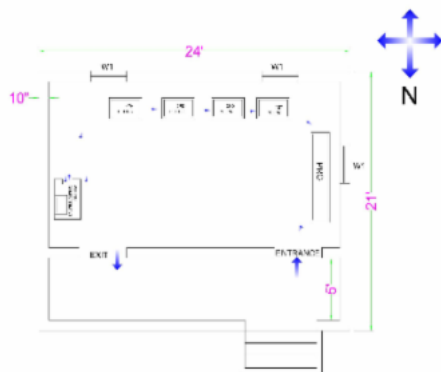

নির্বাচক নিবন্ধন আধিকারিকের স্বাক্ষর

Nazri Naksha

Google Map View

Polling Station Building Front View

Polling Station Front View

Cad View

Key MAP View

1 নাম : নেমাজি খাঁ পিতার নাম: সামসুল খাঁ বাড়ির নং : n0222 বয়স : 29 লিঙ্গ : পুরুষ	AWK1905983 ফটো উপলব্ধ	2 নাম : সুরত খাটুয়া পিতার নাম: শঙ্কর খাটুয়া বাড়ির নং : এন0206 বয়স : 25 লিঙ্গ : পুরুষ	AWK2329639 ফটো উপলব্ধ	3 নাম : তরফন খাটুয়া পিতার নাম: টোকন খাটুয়া বাড়ির নং : এন0091 বয়স : 27 লিঙ্গ : পুরুষ	AWK1978634 ফটো উপলব্ধ
4 নাম : শঙ্কর খাটুয়া পিতার নাম: ত্রিলোকেশ খাটুয়া বাড়ির নং : n0206 বয়স : 57 লিঙ্গ : পুরুষ	AWK1749738 ফটো উপলব্ধ	5 নাম : কবিতা খাটুয়া স্বামীর নাম: শঙ্কর খাটুয়া বাড়ির নং : n0207 বয়স : 50 লিঙ্গ : মহিলা	AWK1749746 ফটো উপলব্ধ	6 নাম : শশাঙ্ক গিরি পিতার নাম: সুশীল গিরি বাড়ির নং : n0066 বয়স : 34 লিঙ্গ : পুরুষ	AWK1365774 ফটো উপলব্ধ
7 নাম : দেবী গিরি পিতার নাম: উকিল গিরি বাড়ির নং : এন0064 বয়স : 24 লিঙ্গ : মহিলা	AWK2431559 ফটো উপলব্ধ	8 নাম : মামনী গিরি পিতার নাম: দুলাল গিরি বাড়ির নং : n0213 বয়স : 34 লিঙ্গ : মহিলা	AWK1846328 ফটো উপলব্ধ	9 নাম : কবিতা গিরি স্বামীর নাম: দুলাল গিরি বাড়ির নং : n0063 বয়স : 58 লিঙ্গ : মহিলা	WB/31/214/120122 ফটো উপলব্ধ
10 নাম : পূর্বী গিরি স্বামীর নাম: উকিল গিরি বাড়ির নং : n0064 বয়স : 54 লিঙ্গ : মহিলা	MXC1216746 ফটো উপলব্ধ	11 নাম : অনিল গিরি পিতার নাম: ঝাটু গিরি বাড়ির নং : n0065 বয়স : 73 লিঙ্গ : পুরুষ	AWK2180347 ফটো উপলব্ধ	12 নাম : উকিল গিরি পিতার নাম: ঝাটু গিরি বাড়ির নং : n0064 বয়স : 61 লিঙ্গ : পুরুষ	WB/31/214/120560 ফটো উপলব্ধ
13 নাম : শংকর গিরি পিতার নাম: সুশীল গিরি বাড়ির নং : n0066 বয়স : 37 লিঙ্গ : পুরুষ	AWK1293133 ফটো উপলব্ধ	14 নাম : সুমিতা গিরি স্বামীর নাম: অমলেন্দু গিরি বাড়ির নং : n0066 বয়স : 37 লিঙ্গ : মহিলা	AWK1293141 ফটো উপলব্ধ	15 নাম : অমলেন্দু গিরি পিতার নাম: সুশীল গিরি বাড়ির নং : n0066 বয়স : 40 লিঙ্গ : পুরুষ	AWK1365758 ফটো উপলব্ধ
16 নাম : সুশীল গিরি পিতার নাম: ঝাটু গিরি বাড়ির নং : n0066 বয়স : 67 লিঙ্গ : পুরুষ	WB/31/214/120101 ফটো উপলব্ধ	17 নাম : গৌরী গিরি স্বামীর নাম: প্রদীপ গিরি বাড়ির নং : n0065 বয়স : 39 লিঙ্গ : মহিলা	MXC2459246 ফটো উপলব্ধ	18 নাম : শিবানী গিরি স্বামীর নাম: সুশীল গিরি বাড়ির নং : n0065 বয়স : 62 লিঙ্গ : মহিলা	WB/31/214/120220 ফটো উপলব্ধ
19 নাম : পীযুষ গিরি পিতার নাম: অনিল গিরি বাড়ির নং : n0065 বয়স : 34 লিঙ্গ : পুরুষ	AWK1365741 ফটো উপলব্ধ	20 নাম : শম্ভু গিরি পিতার নাম: অনিল গিরি বাড়ির নং : n0065 বয়স : 41 লিঙ্গ : পুরুষ	AWK0047183 ফটো উপলব্ধ	21 নাম : রীতা গিরি স্বামীর নাম: শম্ভু গিরি বাড়ির নং : n0065 বয়স : 31 লিঙ্গ : মহিলা	AWK2199511 ফটো উপলব্ধ
22 নাম : সুভাষ গিরি পিতার নাম: কবিতা গিরি বাড়ির নং : n0063 বয়স : 26 লিঙ্গ : পুরুষ	AWK2199479 ফটো উপলব্ধ	23 নাম : রিংকি দাস(গিরি) স্বামীর নাম: শশাঙ্ক গিরি বাড়ির নং : n0066 বয়স : 31 লিঙ্গ : মহিলা	AWK1749795 ফটো উপলব্ধ	24 নাম : ব্রহ্মাপদ সাউ পিতার নাম: অনিল সাউ বাড়ির নং : n0024 বয়স : 34 লিঙ্গ : পুরুষ	AWK1436906 ফটো উপলব্ধ
25 নাম : দুর্গা শীট স্বামীর নাম: গুরুপদ শীট বাড়ির নং : n0024 বয়স : 33 লিঙ্গ : মহিলা	AWK1437029 ফটো উপলব্ধ	26 নাম : মানস জানা পিতার নাম: পরেশ জানা বাড়ির নং : উত্তর কুড়ি বয়স : 36 লিঙ্গ : পুরুষ	AWK1186352 ফটো উপলব্ধ	27 নাম : সোনালী জানা স্বামীর নাম: অলোক জানা বাড়ির নং : n0070 বয়স : 38 লিঙ্গ : মহিলা	AWK1186204 ফটো উপলব্ধ
28 নাম : অনিমা জানা স্বামীর নাম: পূর্নেন্দু জানা বাড়ির নং : n0034 বয়স : 40 লিঙ্গ : মহিলা	MXC2132926 ফটো উপলব্ধ	29 নাম : পূর্নেন্দু জানা স্বামীর নাম: সরস্বতী জানা বাড়ির নং : n0034 বয়স : 47 লিঙ্গ : পুরুষ	MXC1217868 ফটো উপলব্ধ	30 নাম : পুতুল জানা স্বামীর নাম: শশাঙ্ক জানা বাড়ির নং : n0031 বয়স : 53 লিঙ্গ : মহিলা	WB/31/214/120114 ফটো উপলব্ধ