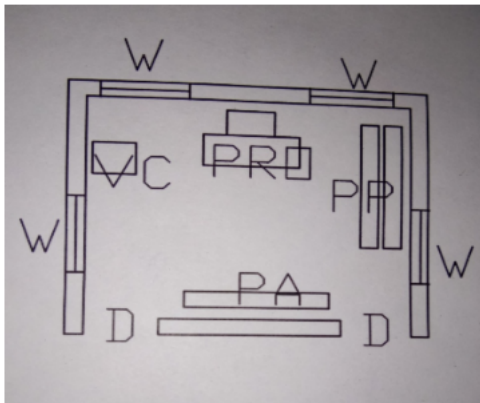

নির্বাচক নিবন্ধন আধিকারিকের স্বাক্ষর

Nazri Naksha

Google Map View

Polling Station Building Front View

Polling Station Front View

Cad View

Key MAP View

1	WB/31/210/387006	নাম : সেক মামুদ হোসেন পিতার নাম: সেক সেফায়েৎ হোসেন বাড়ির নং : n0009 বয়স : 67 লিঙ্গ : পুরুষ	ফটো উপলব্ধ	2	WB/31/210/387086	নাম : সেইফুন নাহার বেগম স্বামীর নাম: সেক মামুদ হোসেন বাড়ির নং : n0009 বয়স : 62 লিঙ্গ : মহিলা	ফটো উপলব্ধ	3	DNT2506285	নাম : সেক সরফরাজ হোসেন পিতার নাম: সেক মামুদ হোসেন বাড়ির নং : n0009 বয়স : 41 লিঙ্গ : পুরুষ	ফটো উপলব্ধ
4	WB/31/210/387088	নাম : ফরিদাবেগম স্বামীর নাম: সেক ইকবাল হোসেন বাড়ির নং : n0009 বয়স : 53 লিঙ্গ : মহিলা	ফটো উপলব্ধ	5	AWK1230747	নাম : সেক সাহির হোসেন পিতার নাম: সেক মামুদ হোসেন বাড়ির নং : 230 বয়স : 36 লিঙ্গ : পুরুষ	ফটো উপলব্ধ	6	DNT2506111	নাম : ভবানীবালা সাহু স্বামীর নাম: সত্যরঞ্জন সাহু বাড়ির নং : n0005 বয়স : 69 লিঙ্গ : মহিলা	ফটো উপলব্ধ
7	AWK1479906	নাম : বিশ্বজিৎ সাহু পিতার নাম: সত্যরঞ্জন সাহু বাড়ির নং : n0005 বয়স : 32 লিঙ্গ : পুরুষ	ফটো উপলব্ধ	8	AWK1785922	নাম : অভিজিৎ সাহু পিতার নাম: সত্যরঞ্জন সাহু বাড়ির নং : n0005 বয়স : 29 লিঙ্গ : পুরুষ	ফটো উপলব্ধ	9	AWK1907708	নাম : তামান্না খাতুন স্বামীর নাম: সেক সরফরাজ হোসেন বাড়ির নং : n0009 বয়স : 28 লিঙ্গ : মহিলা	ফটো উপলব্ধ
10	AWK2042125	নাম : সোহানা খাতুন স্বামীর নাম: সেক সাহির হোসেন বাড়ির নং : এন0009 বয়স : 32 লিঙ্গ : মহিলা	ফটো উপলব্ধ	11	MLN2251023	নাম : প্রদীপ কুমার সাহু পিতার নাম: শশধর সাহু বাড়ির নং : এন0005 বয়স : 45 লিঙ্গ : পুরুষ	ফটো উপলব্ধ	12	NCS2299444	নাম : শশধর সাহু পিতার নাম: অচিন্ত সাউ বাড়ির নং : এন0005 বয়স : 79 লিঙ্গ : পুরুষ	ফটো উপলব্ধ
13	NCS2297216	নাম : বাসনা রানি সাহু স্বামীর নাম: শশধর সাউ বাড়ির নং : এন0005 বয়স : 69 লিঙ্গ : মহিলা	ফটো উপলব্ধ	14	NCS1465590	নাম : হিমালী সাহু স্বামীর নাম: প্রদীপ কুমার সাউ বাড়ির নং : এন0005 বয়স : 42 লিঙ্গ : মহিলা	ফটো উপলব্ধ	15	UCB1271949	নাম : পম্পা করন স্বামীর নাম: খোকন করন বাড়ির নং : বয়স : 33 লিঙ্গ : মহিলা	ফটো উপলব্ধ
16	UCB1271956	নাম : খোকন করন পিতার নাম: রামচন্দ্র করন বাড়ির নং : বয়স : 42 লিঙ্গ : পুরুষ	ফটো উপলব্ধ	17	AWK1786045	নাম : টুম্পা গুড়িয়া স্বামীর নাম: মুনাল কান্তি গুড়িয়া বাড়ির নং : n0131 বয়স : 39 লিঙ্গ : মহিলা	ফটো উপলব্ধ	18	WB/31/211/355887	নাম : তুষ্টি গুড়িয়া স্বামীর নাম: সুবল গুড়িয়া বাড়ির নং : n0130 বয়স : 66 লিঙ্গ : মহিলা	ফটো উপলব্ধ
19	AWK2541571	নাম : নবেন্দু পাহাড়ী পিতার নাম: অজিত পাহাড়ী বাড়ির নং : এন0086 বয়স : 55 লিঙ্গ : পুরুষ	ফটো উপলব্ধ	20	AWK1231273	নাম : অনিতা পাহাড়ী স্বামীর নাম: নবেন্দু পাহাড়ী বাড়ির নং : এন0086 বয়স : 40 লিঙ্গ : মহিলা	ফটো উপলব্ধ	21	AWK2521573	নাম : সাবিত্রী গিরি স্বামীর নাম: হিমংগু গিরি বাড়ির নং : n0046 বয়স : 70 লিঙ্গ : মহিলা	ফটো উপলব্ধ
22	AWK2521623	নাম : উষা দাস স্বামীর নাম: নিখিল দাস বাড়ির নং : n0057 বয়স : 75 লিঙ্গ : মহিলা	ফটো উপলব্ধ	23	AWK2521433	নাম : বিরজাকান্ত দাস পিতার নাম: বাঙ্গাল দাস বাড়ির নং : n0140 বয়স : 76 লিঙ্গ : পুরুষ	ফটো উপলব্ধ	24	AWK2141844	নাম : নিতাই দাস পিতার নাম: সুধীর দাস বাড়ির নং : n0025 বয়স : 57 লিঙ্গ : পুরুষ	ফটো উপলব্ধ
25	AWK2521516	নাম : প্রতিমা দাস স্বামীর নাম: অনুকুল দাস বাড়ির নং : n0063 বয়স : 57 লিঙ্গ : মহিলা	ফটো উপলব্ধ	26	AWK2521524	নাম : অনুকুল দাস পিতার নাম: বসন্ত দাস বাড়ির নং : n0063 বয়স : 63 লিঙ্গ : পুরুষ	ফটো উপলব্ধ	27	AWK2521136	নাম : গনেশ দাস পিতার নাম: সুধীর দাস বাড়ির নং : n0115 বয়স : 60 লিঙ্গ : পুরুষ	ফটো উপলব্ধ
28	AWK2521144	নাম : অঞ্জলী দাস স্বামীর নাম: গনেশ দাস বাড়ির নং : n0025 বয়স : 53 লিঙ্গ : মহিলা	ফটো উপলব্ধ	29	AWK2521151	নাম : চঞ্চল কুমার দাস পিতার নাম: তুষার কান্তি দাস বাড়ির নং : n0056 বয়স : 57 লিঙ্গ : পুরুষ	ফটো উপলব্ধ	30	AWK2521169	নাম : গীতা রানী দাস স্বামীর নাম: অনিল কুমার দাস বাড়ির নং : n0115 বয়স : 82 লিঙ্গ : মহিলা	ফটো উপলব্ধ