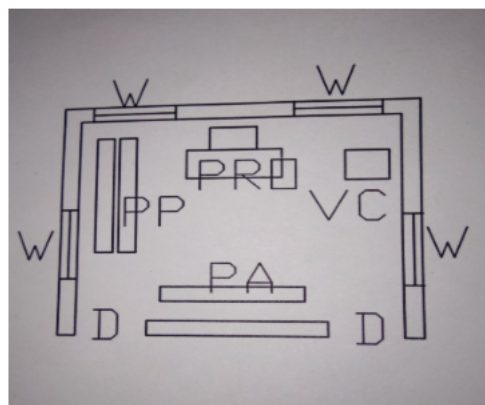

নির্বাচক নিবন্ধন আধিকারিকের স্বাক্ষর

Nazri Naksha

Google Map View

Polling Station Building Front View

Polling Station Front View

Cad View

Key MAP View

1 নাম : শিলাদিত্য মাইতি পিতার নাম: দীপক কুমার মইতী বাড়ির নং : n0002 বয়স : 60 লিঙ্গ : পুরুষ	AWK2128403 ফটো উপলব্ধ	2 নাম : রাখী মাইতি স্বামীর নাম: শিলাদিত্য মাইতি বাড়ির নং : n0002 বয়স : 51 লিঙ্গ : মহিলা	DNT1691062 ফটো উপলব্ধ	3 নাম : সৌম্যদিত্য মাইতি পিতার নাম: শিলাদিত্য মাইতি বাড়ির নং : এন0002 বয়স : 26 লিঙ্গ : পুরুষ	AWK1987718 ফটো উপলব্ধ
4 নাম : অনুভা রানী মাইতি স্বামীর নাম: দীপক কুমার মাইতি বাড়ির নং : n0002 বয়স : 83 লিঙ্গ : মহিলা	AWK2128395 ফটো উপলব্ধ	5 নাম : সালমান খান পিতার নাম: ভানু খা বাড়ির নং : এন0138 বয়স : 23 লিঙ্গ : পুরুষ	AWK2414704 ফটো উপলব্ধ	6 নাম : সেলিম খাঁ পিতার নাম: ভানু খা বাড়ির নং : n0138 বয়স : 31 লিঙ্গ : পুরুষ	AWK1706449 ফটো উপলব্ধ
7 নাম : সুরঞ্জনা শ্যামল পিতার নাম: সুকুমার শ্যামল বাড়ির নং : সরদা বয়স : 29 লিঙ্গ : মহিলা	NNS1861921 ফটো উপলব্ধ	8 নাম : সোমক গুচ্ছাইত পিতার নাম: পৃথীশ গুচ্ছাইত বাড়ির নং : n0053 বয়স : 40 লিঙ্গ : পুরুষ	DNT2730430 ফটো উপলব্ধ	9 নাম : নিরুপমা গুচ্ছাইত স্বামীর নাম: পৃথীশ গুচ্ছাইত বাড়ির নং : n0053 বয়স : 61 লিঙ্গ : মহিলা	AWK2142701 ফটো উপলব্ধ
10 নাম : সুকমল গুচ্ছাইত পিতার নাম: রাধাকমল গুচ্ছাইত বাড়ির নং : n0070 বয়স : 32 লিঙ্গ : পুরুষ	AWK1480300 ফটো উপলব্ধ	11 নাম : ঋত্বিক গুচ্ছাইত পিতার নাম: কৃষ্ণ কমল গুচ্ছাইত বাড়ির নং : এন0001 বয়স : 26 লিঙ্গ : পুরুষ	AWK1987734 ফটো উপলব্ধ	12 নাম : দেবকমল গুচ্ছাইত পিতার নাম: রাধাকমল গুচ্ছাইত বাড়ির নং : n0070 বয়স : 30 লিঙ্গ : পুরুষ	AWK1706399 ফটো উপলব্ধ
13 নাম : অতসী গুচ্ছাইত স্বামীর নাম: রাধাকমল গুচ্ছাইত বাড়ির নং : n0070 বয়স : 60 লিঙ্গ : মহিলা	WB/31/210/390583 ফটো উপলব্ধ	14 নাম : রাধাকমল গুচ্ছাইত পিতার নাম: কানাই গুচ্ছাইত বাড়ির নং : n0070 বয়স : 65 লিঙ্গ : পুরুষ	WB/31/210/390582 ফটো উপলব্ধ	15 নাম : শমীক গুচ্ছাইত পিতার নাম: পৃথীশ গুচ্ছাইত বাড়ির নং : n0053 বয়স : 39 লিঙ্গ : পুরুষ	DNT2730158 ফটো উপলব্ধ
16 নাম : কৃষ্ণকমল গুচ্ছাইত পিতার নাম: কানাই গুচ্ছাইত বাড়ির নং : n0071 বয়স : 60 লিঙ্গ : পুরুষ	WB/31/210/390674 ফটো উপলব্ধ	17 নাম : মিনু গুচ্ছাইত স্বামীর নাম: খোকন কুমার গুচ্ছাইত বাড়ির নং : n0092 বয়স : 40 লিঙ্গ : মহিলা	AWK1706548 ফটো উপলব্ধ	18 নাম : সুপর্ণা গুচ্ছাইত স্বামীর নাম: কৃষ্ণকমল গুচ্ছাইত বাড়ির নং : n0071 বয়স : 51 লিঙ্গ : মহিলা	AWK2351039 ফটো উপলব্ধ
19 নাম : বর্নালী গিরি পিতার নাম: কমল কুমার গিরি বাড়ির নং : n0127 বয়স : 46 লিঙ্গ : মহিলা	DNT2506384 ফটো উপলব্ধ	20 নাম : সমীর গিরি পিতার নাম: অমল গিরি বাড়ির নং : n0126 বয়স : 71 লিঙ্গ : পুরুষ	WB/31/210/390786 ফটো উপলব্ধ	21 নাম : রীনা (জানা) গিরি স্বামীর নাম: শিবার্জী গিরি বাড়ির নং : n0152 বয়স : 36 লিঙ্গ : মহিলা	AWK1594381 ফটো উপলব্ধ
22 নাম : লিপিকা জানা গিরি স্বামীর নাম: অমিত গিরি বাড়ির নং : N0126 বয়স : 36 লিঙ্গ : মহিলা	AWK1945377 ফটো উপলব্ধ	23 নাম : পুষ্পিতা মন্ডল (দাস) স্বামীর নাম: অনিমেষ মন্ডল বাড়ির নং : n0155 বয়স : 39 লিঙ্গ : মহিলা	AWK1786888 ফটো উপলব্ধ	24 নাম : সুসমা গিরি স্বামীর নাম: বিভূতি গিরি বাড়ির নং : n0128 বয়স : 81 লিঙ্গ : মহিলা	AWK2143030 ফটো উপলব্ধ
25 নাম : বনশ্রী গিরি পিতার নাম: কমল গিরি বাড়ির নং : n0127 বয়স : 47 লিঙ্গ : মহিলা	WB/31/210/390105 ফটো উপলব্ধ	26 নাম : সারদা গিরি স্বামীর নাম: সুমিত গিরি বাড়ির নং : n0127 বয়স : 50 লিঙ্গ : মহিলা	DNT2609220 ফটো উপলব্ধ	27 নাম : সুমিত গিরি পিতার নাম: কমল গিরি বাড়ির নং : n0127 বয়স : 55 লিঙ্গ : পুরুষ	WB/31/210/390027 ফটো উপলব্ধ
28 নাম : পুষ্পলতা গিরি স্বামীর নাম: কমল গিরি বাড়ির নং : n0127 বয়স : 81 লিঙ্গ : মহিলা	WB/31/210/390108 ফটো উপলব্ধ	29 নাম : সৌগত গিরি পিতার নাম: স্বপন কুমার গিরি বাড়ির নং : n0081 বয়স : 39 লিঙ্গ : পুরুষ	AWK1231463 ফটো উপলব্ধ	30 নাম : সৌম্যকান্তি গিরি পিতার নাম: অনন্ত গিরি বাড়ির নং : n0081 বয়স : 68 লিঙ্গ : পুরুষ	WB/31/210/390155 ফটো উপলব্ধ