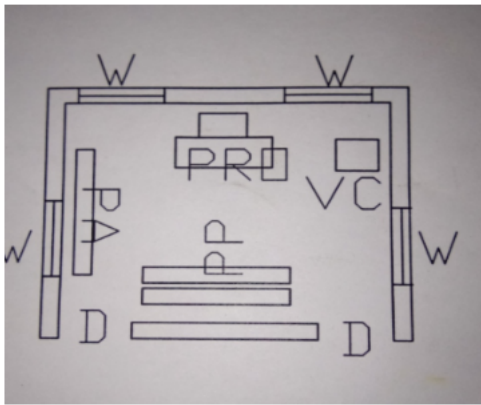

নির্বাচক নিবন্ধন আধিকারিকের স্বাক্ষর

Nazri Naksha

Google Map View

Polling Station Building Front View

Polling Station Front View

Cad View

Key MAP View

বিধানসভা নির্বাচনক্ষেত্রের নং, নাম : 213-কাঁথি উত্তর
ভাগ নং, নাম : 1-সারদা(অংশ)অধর গিরি বাড়ী হইতে শিবপদ আচার্য বাড়ী.