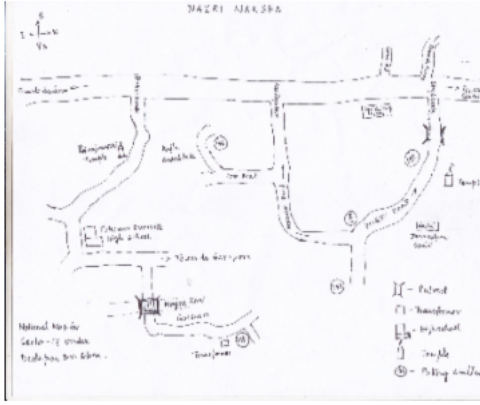

Nazri Naksha