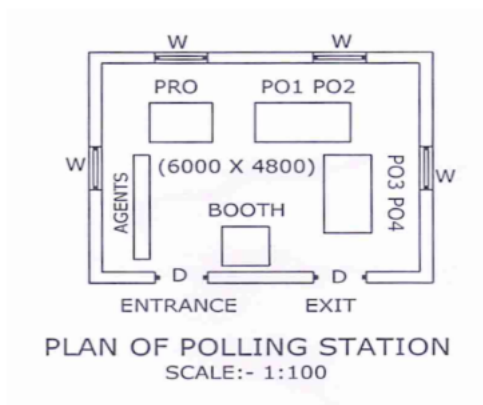

নির্বাচক নিবন্ধন আধিকারিকের স্বাক্ষর

Nazri Naksha

Google Map View

Polling Station Building Front View

Polling Station Front View

Cad View

Key MAP View

1 নাম : সেক মানিক হোসেন পিতার নাম: সেক বাবুল হোসেন বাড়ির নং : n0053 বয়স : 37 লিঙ্গ : পুরুষ	AWK1596832 ফটো উপলব্ধ	2 নাম : সেক এক্রামুল চোন্দার পিতার নাম: রোশন চোন্দার বাড়ির নং : n0030 বয়স : 46 লিঙ্গ : পুরুষ	DNT1691773 ফটো উপলব্ধ	3 নাম : সেক হাবিবুল চোন্দার পিতার নাম: সেক এনামুল চোন্দার বাড়ির নং : n0032 বয়স : 31 লিঙ্গ : পুরুষ	AWK1708643 ফটো উপলব্ধ
4 নাম : সেক মোর্তোজা চোন্দার পিতার নাম: সেক এনামুল চোন্দার বাড়ির নং : n0032 বয়স : 31 লিঙ্গ : পুরুষ	AWK1708635 ফটো উপলব্ধ	5 নাম : সেক ইয়াশিন চোন্দার পিতার নাম: সেক তমিজউদ্দিন চোন্দার বাড়ির নং : n0001 বয়স : 71 লিঙ্গ : পুরুষ	AWK2085207 ফটো উপলব্ধ	6 নাম : সেক টুলু পিতার নাম: ইয়াসিন চোন্দার বাড়ির নং : n0001 বয়স : 31 লিঙ্গ : পুরুষ	AWK1596998 ফটো উপলব্ধ
7 নাম : সেক আমেনুল চোন্দার পিতার নাম: দেদার চোন্দার বাড়ির নং : n0028 বয়স : 57 লিঙ্গ : পুরুষ	WB/31/210/402649 ফটো উপলব্ধ	8 নাম : অখেরুন বিবি স্বামীর নাম: সেক সেরাজুল চোন্দার বাড়ির নং : n0027 বয়স : 53 লিঙ্গ : মহিলা	AWK2078772 ফটো উপলব্ধ	9 নাম : সেক ফারুক চোন্দার পিতার নাম: সেক দেদার চোন্দার বাড়ির নং : n0026 বয়স : 61 লিঙ্গ : পুরুষ	AWK2053452 ফটো উপলব্ধ
10 নাম : ফুলবার খাতুন পিতার নাম: হিদু সেক বাড়ির নং : n0025 বয়স : 44 লিঙ্গ : মহিলা	DNT2511988 ফটো উপলব্ধ	11 নাম : সেক মইনুর পিতার নাম: সেক ইদা বাড়ির নং : n0025 বয়স : 30 লিঙ্গ : পুরুষ	AWK1708346 ফটো উপলব্ধ	12 নাম : সেক ইদা পিতার নাম: সেক তসির বাড়ির নং : n0025 বয়স : 81 লিঙ্গ : পুরুষ	WB/31/210/402325 ফটো উপলব্ধ
13 নাম : নসিমা বিবি স্বামীর নাম: সেক নুর হোসেন বাড়ির নং : n0056 বয়স : 38 লিঙ্গ : মহিলা	AWK1233436 ফটো উপলব্ধ	14 নাম : সেক রাহুল চোন্দার পিতার নাম: সেক সামু চোন্দার বাড়ির নং : n0016 বয়স : 30 লিঙ্গ : পুরুষ	AWK1708395 ফটো উপলব্ধ	15 নাম : রাসিদা বিবি স্বামীর নাম: সেক শামু চোন্দার বাড়ির নং : n0016 বয়স : 47 লিঙ্গ : মহিলা	DNT2511707 ফটো উপলব্ধ
16 নাম : সেক শামু চোন্দার পিতার নাম: সেক রফিত বাড়ির নং : n0016 বয়স : 55 লিঙ্গ : পুরুষ	AWK2064111 ফটো উপলব্ধ	17 নাম : রাজীব আলি খাঁন পিতার নাম: হায়দার আলি খাঁন বাড়ির নং : n0153 বয়স : 39 লিঙ্গ : পুরুষ	DNT2191120 ফটো উপলব্ধ	18 নাম : রোজা বিবি স্বামীর নাম: হায়দার খাঁ বাড়ির নং : n0153 বয়স : 60 লিঙ্গ : মহিলা	AWK2064020 ফটো উপলব্ধ
19 নাম : হায়দার আলি খাঁন পিতার নাম: নওসাদ আলি খাঁন বাড়ির নং : n0153 বয়স : 70 লিঙ্গ : পুরুষ	AWK2065290 ফটো উপলব্ধ	20 নাম : জওসান বিবি স্বামীর নাম: নওসাদ খাঁ বাড়ির নং : n0153 বয়স : 87 লিঙ্গ : মহিলা	AWK2064061 ফটো উপলব্ধ	21 নাম : জিয়াদ আলি খান পিতার নাম: নওসাদ আলি খাঁন বাড়ির নং : n0153 বয়স : 41 লিঙ্গ : পুরুষ	DNT2512275 ফটো উপলব্ধ
22 নাম : নওসাদ আলি খাঁন পিতার নাম: হামিদ খাঁন বাড়ির নং : n0153 বয়স : 83 লিঙ্গ : পুরুষ	AWK2063774 ফটো উপলব্ধ	23 নাম : জাহেরা বিবি স্বামীর নাম: রবিউল বাড়ির নং : n0142 বয়স : 40 লিঙ্গ : মহিলা	DNT2731867 ফটো উপলব্ধ	24 নাম : সেক রবিউল পিতার নাম: সরিফ বাড়ির নং : n0142 বয়স : 59 লিঙ্গ : পুরুষ	DNT2511772 ফটো উপলব্ধ
25 নাম : আমেনা বিবি স্বামীর নাম: সেক নুরুদ্দিন বাড়ির নং : n0142 বয়স : 66 লিঙ্গ : মহিলা	AWK2058501 ফটো উপলব্ধ	26 নাম : সিদ্দিকা বেগম স্বামীর নাম: সেক হাভে বাড়ির নং : n0142 বয়স : 69 লিঙ্গ : মহিলা	AWK2061398 ফটো উপলব্ধ	27 নাম : মিনা বিবি স্বামীর নাম: সেক কমরুল বাড়ির নং : n0142 বয়স : 35 লিঙ্গ : মহিলা	AWK1597129 ফটো উপলব্ধ
28 নাম : সেক কমরুল পিতার নাম: সেক সরিফ বাড়ির নং : n0142 বয়স : 50 লিঙ্গ : পুরুষ	AWK2052553 ফটো উপলব্ধ	29 নাম : সেক নজরুল পিতার নাম: সেক সরিফ বাড়ির নং : n0142 বয়স : 63 লিঙ্গ : পুরুষ	AWK2050938 ফটো উপলব্ধ	30 নাম : সেক নুরুদ্দিন পিতার নাম: সেক শরীফ বাড়ির নং : 300 বয়স : 73 লিঙ্গ : পুরুষ	AWK2058477 ফটো উপলব্ধ