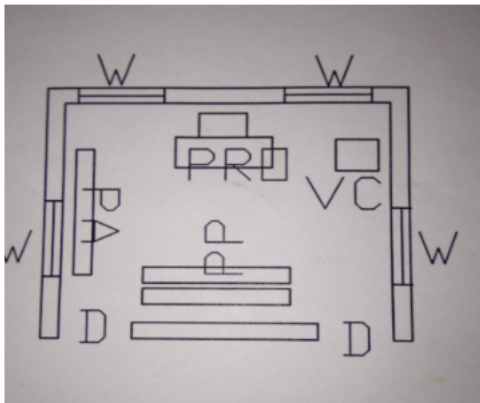

নির্বাচক নিবন্ধন আধিকারিকের স্বাক্ষর

Nazri Naksha

Google Map View

Polling Station Building Front View

Polling Station Front View

Cad View

Key MAP View

1	AWK2069607	ফটো উপলব্ধ	2	DNT2515310	ফটো উপলব্ধ	3	AWK2069474	ফটো উপলব্ধ
নাম : সেক মুসলেম পিতার নাম: সেক দরবেশ বাড়ির নং : n0039 বয়স : 76 লিঙ্গ : পুরুষ			নাম : সেক খুরসেদ পিতার নাম: সেক মুসলেম বাড়ির নং : n0039 বয়স : 40 লিঙ্গ : পুরুষ			নাম : গুলশন বিবি স্বামীর নাম: সেক মুসলেম বাড়ির নং : n0039 বয়স : 61 লিঙ্গ : মহিলা		
4	DNT2514784	ফটো উপলব্ধ	5	AWK1394865	ফটো উপলব্ধ	6	AWK1234434	ফটো উপলব্ধ
নাম : আবেদ আলি খাঁন পিতার নাম: ইয়াকুব বাড়ির নং : n0040 বয়স : 42 লিঙ্গ : পুরুষ			নাম : সেক কাবিল পিতার নাম: সেক মাতাম উদ্দিন বাড়ির নং : n0041 বয়স : 34 লিঙ্গ : পুরুষ			নাম : রোজা বিবি স্বামীর নাম: সেক সামসুদ্দিন বাড়ির নং : n0030 বয়স : 39 লিঙ্গ : মহিলা		
7	WB/31/210/405107	ফটো উপলব্ধ	8	DNT2193480	ফটো উপলব্ধ	9	AWK2656833	ফটো উপলব্ধ
নাম : সেক আহমেদ পিতার নাম: সেক ভেলু বাড়ির নং : n0026 বয়স : 58 লিঙ্গ : পুরুষ			নাম : সুবেরা বিবি স্বামীর নাম: সেক আহমেদ বাড়ির নং : n0026 বয়স : 47 লিঙ্গ : মহিলা			নাম : নুরজান বিবি স্বামীর নাম: সেক জবুর বাড়ির নং : n0027 বয়স : 77 লিঙ্গ : মহিলা		
10	DNT2193423	ফটো উপলব্ধ	11	AWK1482603	ফটো উপলব্ধ	12	AWK1234400	ফটো উপলব্ধ
নাম : রসিদা বিবি স্বামীর নাম: সেক দুখা বাড়ির নং : n0027 বয়স : 45 লিঙ্গ : মহিলা			নাম : সাবেরুন বিবি স্বামীর নাম: সেক নুরুল বাড়ির নং : n0027 বয়স : 33 লিঙ্গ : মহিলা			নাম : মাইরুন বিবি স্বামীর নাম: সেক সাইফুদ্দিন বাড়ির নং : n0027 বয়স : 37 লিঙ্গ : মহিলা		
13	AWK1597392	ফটো উপলব্ধ	14	AWK1234376	ফটো উপলব্ধ	15	DNT2790889	ফটো উপলব্ধ
নাম : মমতাজ বিবি স্বামীর নাম: সেক এনসারুল বাড়ির নং : n0028 বয়স : 31 লিঙ্গ : মহিলা			নাম : সেক আমজেদ পিতার নাম: সেক কোহিনুর বাড়ির নং : n0021 বয়স : 39 লিঙ্গ : পুরুষ			নাম : সেক কুদিরুল পিতার নাম: সেক মতু বাড়ির নং : 199 বয়স : 38 লিঙ্গ : পুরুষ		
16	AWK1597350	ফটো উপলব্ধ	17	AWK1482645	ফটো উপলব্ধ	18	WB/31/210/405232	ফটো উপলব্ধ
নাম : সায়না বিবি স্বামীর নাম: সেক কুদিরুল বাড়ির নং : n0077 বয়স : 36 লিঙ্গ : মহিলা			নাম : তাসলিমা বিবি স্বামীর নাম: সেক মুরসেদ বাড়ির নং : n0099 বয়স : 35 লিঙ্গ : মহিলা			নাম : সেক মহম্মদ পিতার নাম: সেক ভেলু বাড়ির নং : n0026 বয়স : 61 লিঙ্গ : পুরুষ		
19	DNT2732329	ফটো উপলব্ধ	20	DNT2611176	ফটো উপলব্ধ	21	DNT2514602	ফটো উপলব্ধ
নাম : সালেমুর বিবি স্বামীর নাম: সেক মৈনুদ্দিন বাড়ির নং : n0025 বয়স : 40 লিঙ্গ : মহিলা			নাম : সেক মইনুদ্দিন পিতার নাম: সেক আবদার বাড়ির নং : n0025 বয়স : 42 লিঙ্গ : পুরুষ			নাম : রবীনা বিবি স্বামীর নাম: সেক মালুউদ্দিন বাড়ির নং : n0025 বয়স : 44 লিঙ্গ : মহিলা		
22	WB/31/210/405465	ফটো উপলব্ধ	23	WB/31/210/405303	ফটো উপলব্ধ	24	AWK1394915	ফটো উপলব্ধ
নাম : সেক মালুদ্দিন পিতার নাম: সেক আন্দার বাড়ির নং : n0025 বয়স : 52 লিঙ্গ : পুরুষ			নাম : জুমা বিবি স্বামীর নাম: সেক আন্দার বাড়ির নং : n0025 বয়স : 67 লিঙ্গ : মহিলা			নাম : সানেরা বিবি স্বামীর নাম: সেক রইনুদ্দিন বাড়ির নং : n0025 বয়স : 36 লিঙ্গ : মহিলা		
25	DNT1692284	ফটো উপলব্ধ	26	DNT1631472	ফটো উপলব্ধ	27	WB/31/210/405372	ফটো উপলব্ধ
নাম : জাহানারা বিবি স্বামীর নাম: সেক আইনুদ্দিন বাড়ির নং : n0025 বয়স : 44 লিঙ্গ : মহিলা			নাম : সেক আইনুদ্দিন পিতার নাম: সেক আন্দার বাড়ির নং : n0025 বয়স : 48 লিঙ্গ : পুরুষ			নাম : সেক ইব্রাহিম পিতার নাম: সেক পিজির বাড়ির নং : n0022 বয়স : 71 লিঙ্গ : পুরুষ		
28	AWK1482660	ফটো উপলব্ধ	29	AWK1234582	ফটো উপলব্ধ	30	AWK1234574	ফটো উপলব্ধ
নাম : সেক ইমরান আলি পিতার নাম: সেক নওসেদ বাড়ির নং : n0101 বয়স : 48 লিঙ্গ : পুরুষ			নাম : সেক মনির পিতার নাম: সেক মতু বাড়ির নং : n0077 বয়স : 38 লিঙ্গ : পুরুষ			নাম : মর্জিনা বিবি স্বামীর নাম: সেক কালু বাড়ির নং : n0077 বয়স : 39 লিঙ্গ : মহিলা		