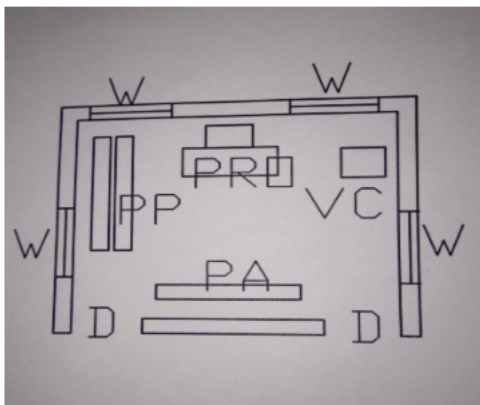

নির্বাচক নিবন্ধন আধিকারিকের স্বাক্ষর

Nazri Naksha

Google Map View

Polling Station Building Front View

Polling Station Front View

Cad View

Key MAP View

বিধানসভা নির্বাচনক্ষেত্রের নং, নাম : 213-কাঁথি উত্তর
ভাগ নং, নাম : 1-দুরমুঠ(অংশ)(কশিরাবাঁধেরউঃইতেরাজরাজেশ্বরপ্রঃস্কুল বরাবরমগনাখালেরউঃ)