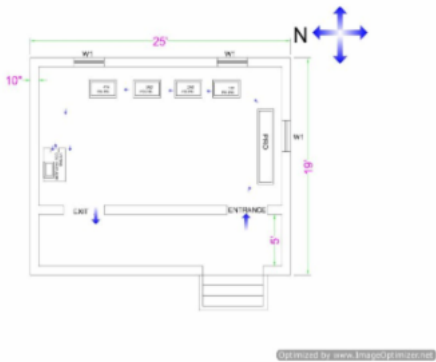

নির্বাচক নিবন্ধন আধিকারিকের স্বাক্ষর

Nazri Naksha

Google Map View

Polling Station Building Front View

Polling Station Front View

Cad View

Key MAP View

1 নাম : বিজলী মন্ডল খাটুয়া স্বামীর নাম: চন্দন খাটুয়া বাড়ির নং : n0099 বয়স : 26 লিঙ্গ : মহিলা	AWK2199933 ফটো উপলব্ধ	2 নাম : সুস্মিতা মাইতি (খাটুয়া) স্বামীর নাম: রাজীব খাটুয়া বাড়ির নং : n0099 বয়স : 29 লিঙ্গ : মহিলা	AWK2199768 ফটো উপলব্ধ	3 নাম : সোমা খাটুয়া স্বামীর নাম: সঞ্জীব খাটুয়া বাড়ির নং : এন0099 বয়স : 25 লিঙ্গ : মহিলা	AWK2362788 ফটো উপলব্ধ
4 নাম : কৃষ্ণা সাহু (গুড়িয়া) স্বামীর নাম: সুব্রত গুড়িয়া বাড়ির নং : n0136 বয়স : 30 লিঙ্গ : মহিলা	AWK2199651 ফটো উপলব্ধ	5 নাম : মৌসুমী গুড়িয়া স্বামীর নাম: দেবব্রত গুড়িয়া বাড়ির নং : n0136 বয়স : 26 লিঙ্গ : মহিলা	AWK2199644 ফটো উপলব্ধ	6 নাম : বিমল করন পিতার নাম: নারায়ন করন বাড়ির নং : এন0000 বয়স : 60 লিঙ্গ : পুরুষ	AWK1746221 ফটো উপলব্ধ
7 নাম : কাজল করন স্বামীর নাম: বিমল করন বাড়ির নং : এন00000 বয়স : 49 লিঙ্গ : মহিলা	WB/31/214/123217 ফটো উপলব্ধ	8 নাম : বিশ্বজিৎ করন পিতার নাম: বিমল করন বাড়ির নং : এন000 বয়স : 33 লিঙ্গ : পুরুষ	AWK1437938 ফটো উপলব্ধ	9 নাম : সুস্মিতা খাটুয়া স্বামীর নাম: সৌরভ খাটুয়া বাড়ির নং : n0097 বয়স : 28 লিঙ্গ : মহিলা	AWK1852193 ফটো উপলব্ধ
10 নাম : জগন্নাথ গুড়িয়া পিতার নাম: গোপাল গুড়িয়া বাড়ির নং : গঙ্গাধরবাড় বয়স : 25 লিঙ্গ : পুরুষ	AWK2426484 ফটো উপলব্ধ	11 নাম : ঋত্বিক খাটুয়া পিতার নাম: দীপক খাটুয়া বাড়ির নং : n0193 বয়স : 29 লিঙ্গ : পুরুষ	AWK1831817 ফটো উপলব্ধ	12 নাম : শ্যামলী খাটুয়া স্বামীর নাম: অমৃত খাটুয়া বাড়ির নং : এন0158 বয়স : 39 লিঙ্গ : মহিলা	AWK2318145 ফটো উপলব্ধ
13 নাম : শকুন্তলা খাটুয়া স্বামীর নাম: উৎপল খাটুয়া বাড়ির নং : এন0098 বয়স : 29 লিঙ্গ : মহিলা	AWK2399848 ফটো উপলব্ধ	14 নাম : পামেলা খাটুয়া পিতার নাম: মাধব খাটুয়া বাড়ির নং : এন0154 বয়স : 23 লিঙ্গ : মহিলা	AWK2414936 ফটো উপলব্ধ	15 নাম : সংযুক্তা খাটুয়া পিতার নাম: সঞ্জয় খাটুয়া বাড়ির নং : n00154 বয়স : 28 লিঙ্গ : মহিলা	AWK2199966 ফটো উপলব্ধ
16 নাম : শ্যামলী মন্ডল (খাটুয়া) স্বামীর নাম: উত্তম কুমার খাটুয়া বাড়ির নং : n0098 বয়স : 26 লিঙ্গ : মহিলা	AWK2199677 ফটো উপলব্ধ	17 নাম : পপি খাটুয়া স্বামীর নাম: মনোজ খাটুয়া বাড়ির নং : n0154 বয়স : 35 লিঙ্গ : মহিলা	AWK2199818 ফটো উপলব্ধ	18 নাম : প্রভাংগু শীট পিতার নাম: পরেশচন্দ্র শীট বাড়ির নং : n0012 বয়স : 40 লিঙ্গ : পুরুষ	MXC2398055 ফটো উপলব্ধ
19 নাম : মীরারানী শীট স্বামীর নাম: পরেশ শীট বাড়ির নং : n0012 বয়স : 57 লিঙ্গ : মহিলা	WB/31/214/123149 ফটো উপলব্ধ	20 নাম : সুকুমার শীট পিতার নাম: পুলিন বিহারী শীট বাড়ির নং : n0012 বয়স : 61 লিঙ্গ : পুরুষ	AWK2539948 ফটো উপলব্ধ	21 নাম : বিশ্বজিৎ গুড়িয়া পিতার নাম: রামকৃষ্ণ গুড়িয়া বাড়ির নং : n0119 বয়স : 26 লিঙ্গ : পুরুষ	AWK2200012 ফটো উপলব্ধ
22 নাম : দূত কুমার গুড়িয়া পিতার নাম: বাদল গুড়িয়া বাড়ির নং : n0118 বয়স : 29 লিঙ্গ : পুরুষ	AWK2199909 ফটো উপলব্ধ	23 নাম : ইন্দুভূষণ শীট পিতার নাম: পুলিন বিহারী শীট বাড়ির নং : n0012 বয়স : 56 লিঙ্গ : পুরুষ	AWK2186971 ফটো উপলব্ধ	24 নাম : সঙ্গীতা গুড়িয়া স্বামীর নাম: রাজকুমার গুড়িয়া বাড়ির নং : এন0118 বয়স : 24 লিঙ্গ : মহিলা	AWK2527448 ফটো উপলব্ধ
25 নাম : বীণাপাণি গুড়িয়া পিতার নাম: শরৎ চন্দ্র গুড়িয়া বাড়ির নং : এন0012 বয়স : 80 লিঙ্গ : মহিলা	AWK2312791 ফটো উপলব্ধ	26 নাম : শিউলি গুড়িয়া স্বামীর নাম: তারাপদ গুড়িয়া বাড়ির নং : এন00133 বয়স : 29 লিঙ্গ : মহিলা	AWK2276848 ফটো উপলব্ধ	27 নাম : মৌসুমী গুড়িয়া স্বামীর নাম: গুরুপদ গুড়িয়া বাড়ির নং : n0209 বয়স : 30 লিঙ্গ : মহিলা	AWK1906049 ফটো উপলব্ধ
28 নাম : পূর্ণিমা জানা গুড়িয়া স্বামীর নাম: বিষ্ণু পদ গুড়িয়া বাড়ির নং : গঙ্গাধরবাড় বয়স : 23 লিঙ্গ : মহিলা	AWK2426799 ফটো উপলব্ধ	29 নাম : পরেশ চন্দ্র সিত পিতার নাম: পুলিন বিহারী শীট বাড়ির নং : n0012 বয়স : 72 লিঙ্গ : পুরুষ	MXC2356079 ফটো উপলব্ধ	30 নাম : ইন্দ্রজিৎ শীট পিতার নাম: ইন্দুভূষণ শীট বাড়ির নং : এন0012 বয়স : 24 লিঙ্গ : পুরুষ	AWK2575421 ফটো উপলব্ধ