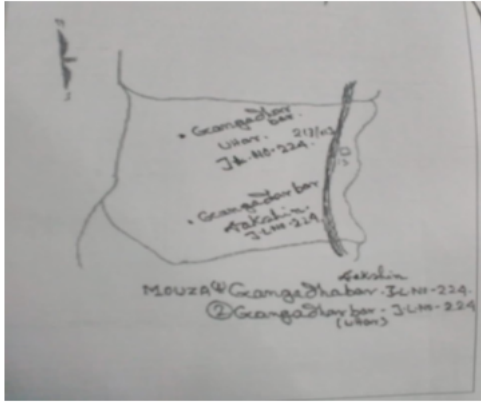

Nazri Naksha