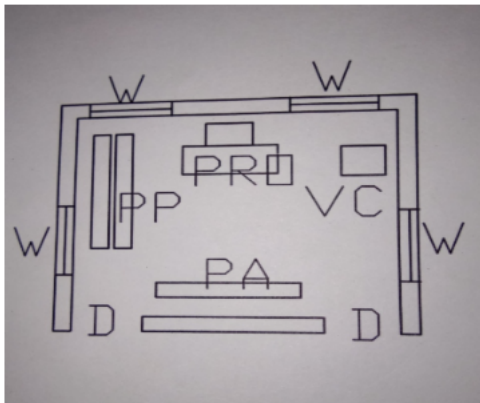

নির্বাচক নিবন্ধন আধিকারিকের স্বাক্ষর

Nazri Naksha

Google Map View

Polling Station Building Front View

Polling Station Front View

Cad View

Key MAP View

1 নাম : শশবিন্দু আচার্য পিতার নাম: নগেন্দ্রনাথ আচার্য বাড়ির নং : n0001 বয়স : 64 লিঙ্গ : পুরুষ	AWK2335180 ফটো উপলব্ধ	2 নাম : বর্নালী আচার্য পিতার নাম: লক্ষ্মণ আচার্য বাড়ির নং : এন0004 বয়স : 25 লিঙ্গ : মহিলা	AWK2300978 ফটো উপলব্ধ	3 নাম : সুজিৎ আচার্য পিতার নাম: সুখেন্দু আচার্য বাড়ির নং : n0001 বয়স : 28 লিঙ্গ : পুরুষ	AWK1880871 ফটো উপলব্ধ
4 নাম : সুদাম আচার্য পিতার নাম: অবনী আচার্য বাড়ির নং : n0003 বয়স : 49 লিঙ্গ : পুরুষ	AWK2185676 ফটো উপলব্ধ	5 নাম : রূপকুমার আচার্য পিতার নাম: তত্ত্বমসী আচার্য বাড়ির নং : n0005 বয়স : 29 লিঙ্গ : পুরুষ	AWK1790765 ফটো উপলব্ধ	6 নাম : সাগর আচার্য পিতার নাম: ভোলানাথ আচার্য বাড়ির নং : এন0002 বয়স : 24 লিঙ্গ : পুরুষ	AWK2498574 ফটো উপলব্ধ
7 নাম : অভিজিৎ আচার্য পিতার নাম: শশবিন্দু আচার্য বাড়ির নং : n0001 বয়স : 35 লিঙ্গ : পুরুষ	AWK1236272 ফটো উপলব্ধ	8 নাম : সুমন আচার্য, পিতার নাম: লক্ষ্মণ আচার্য, বাড়ির নং : এন0004 বয়স : 23 লিঙ্গ : পুরুষ	AWK2488088 ফটো উপলব্ধ	9 নাম : শরৎ আচার্য পিতার নাম: সুখেন্দু আচার্য বাড়ির নং : এন0001 বয়স : 22 লিঙ্গ : পুরুষ	AWK2447159 ফটো উপলব্ধ
10 নাম : তপস আচার্য পিতার নাম: তপন আচার্য বাড়ির নং : এন0031 বয়স : 26 লিঙ্গ : পুরুষ	AWK2303709 ফটো উপলব্ধ	11 নাম : সীমা পণ্ডা (আচার্য) স্বামীর নাম: সুরজিৎ আচার্য বাড়ির নং : n0005 বয়স : 28 লিঙ্গ : মহিলা	AWK1880764 ফটো উপলব্ধ	12 নাম : অরুণ আচার্য পিতার নাম: শুভেন্দু শেখর আচার্য বাড়ির নং : n0001 বয়স : 45 লিঙ্গ : পুরুষ	DNT2520039 ফটো উপলব্ধ
13 নাম : বিশ্বজিৎ আচার্য পিতার নাম: শশবিন্দু আচার্য বাড়ির নং : n0001 বয়স : 41 লিঙ্গ : পুরুষ	DNT2612497 ফটো উপলব্ধ	14 নাম : শুভম আচার্য পিতার নাম: কৃষ্ণপদ আচার্য বাড়ির নং : এন0007 বয়স : 27 লিঙ্গ : পুরুষ	AWK1990951 ফটো উপলব্ধ	15 নাম : ঝুমা আচার্য স্বামীর নাম: অনুপ আচার্য বাড়ির নং : n0001 বয়স : 32 লিঙ্গ : মহিলা	AWK1880848 ফটো উপলব্ধ
16 নাম : পুষ্পলতা আচার্য স্বামীর নাম: অরুণ আচার্য বাড়ির নং : n0001 বয়স : 33 লিঙ্গ : মহিলা	AWK1790781 ফটো উপলব্ধ	17 নাম : শিবানী আচার্য স্বামীর নাম: শশবিন্দু আচার্য বাড়ির নং : n0001 বয়স : 63 লিঙ্গ : মহিলা	WB/31/210/417554 ফটো উপলব্ধ	18 নাম : অনুপ আচার্য পিতার নাম: শিবপ্রসাদ আচার্য বাড়ির নং : n0001 বয়স : 45 লিঙ্গ : পুরুষ	DNT2520021 ফটো উপলব্ধ
19 নাম : সুপর্ণা আচার্য স্বামীর নাম: তারক আচার্য বাড়ির নং : n0002 বয়স : 43 লিঙ্গ : মহিলা	DNT2519932 ফটো উপলব্ধ	20 নাম : তারক আচার্য পিতার নাম: হৃষিকেশ আচার্য বাড়ির নং : n0002 বয়স : 44 লিঙ্গ : পুরুষ	DNT2519924 ফটো উপলব্ধ	21 নাম : হৃষিকেশ আচার্য পিতার নাম: সাধন আচার্য বাড়ির নং : n0002 বয়স : 73 লিঙ্গ : পুরুষ	WB/31/210/417162 ফটো উপলব্ধ
22 নাম : রাজীব কুমার আচার্য পিতার নাম: হরিপদ আচার্য বাড়ির নং : n0002 বয়স : 38 লিঙ্গ : পুরুষ	AWK1484807 ফটো উপলব্ধ	23 নাম : আল্পনা আচার্য স্বামীর নাম: ভোলানাথ আচার্য বাড়ির নং : n0002 বয়স : 41 লিঙ্গ : মহিলা	DNT2519916 ফটো উপলব্ধ	24 নাম : ভোলানাথ আচার্য পিতার নাম: হরিপদ আচার্য বাড়ির নং : n0002 বয়স : 47 লিঙ্গ : পুরুষ	DNT1690759 ফটো উপলব্ধ
25 নাম : হরিপদ আচার্য পিতার নাম: সাধন আচার্য বাড়ির নং : n0002 বয়স : 78 লিঙ্গ : পুরুষ	WB/31/210/417022 ফটো উপলব্ধ	26 নাম : সুচিস্মিতা আচার্য স্বামীর নাম: অসিত আচার্য বাড়ির নং : n0001 বয়স : 35 লিঙ্গ : মহিলা	AWK1484914 ফটো উপলব্ধ	27 নাম : অসিত আচার্য পিতার নাম: শুভেন্দু আচার্য বাড়ির নং : n0001 বয়স : 40 লিঙ্গ : পুরুষ	AWK0602110 ফটো উপলব্ধ
28 নাম : মিনু আচার্য স্বামীর নাম: সুখেন্দু আচার্য বাড়ির নং : n0001 বয়স : 48 লিঙ্গ : মহিলা	DNT2520013 ফটো উপলব্ধ	29 নাম : সুখেন্দু আচার্য পিতার নাম: নগেন্দ্র আচার্য বাড়ির নং : n0001 বয়স : 60 লিঙ্গ : পুরুষ	WB/31/210/417323 ফটো উপলব্ধ	30 নাম : ময়না মন্ডল(আচার্য) স্বামীর নাম: বিশ্বজিৎ আচার্য বাড়ির নং : n0001 বয়স : 33 লিঙ্গ : মহিলা	AWK1484906 ফটো উপলব্ধ