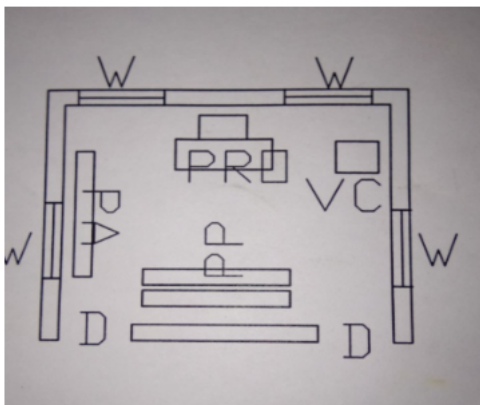

নির্বাচক নিবন্ধন আধিকারিকের স্বাক্ষর

Nazri Naksha

Google Map View

Polling Station Building Front View

Polling Station Front View

Cad View

Key MAP View

1 নাম : রামকৃষ্ণ দাস পিতার নাম: বিমল কুমার দাস বাড়ির নং : n0148 বয়স : 31 লিঙ্গ : পুরুষ	AWK1710581 ফটো উপলব্ধ	2 নাম : জবা দাস স্বামীর নাম: রামকৃষ্ণ দাস বাড়ির নং : এন0148 বয়স : 29 লিঙ্গ : মহিলা	UCB1719798 ফটো উপলব্ধ	3 নাম : বিমল কুমার দাস পিতার নাম: বিভূতি ভূষণ দাস বাড়ির নং : n0148 বয়স : 59 লিঙ্গ : পুরুষ	AWK2353027 ফটো উপলব্ধ
4 নাম : সঞ্জীব কুমার বেরা পিতার নাম: রমেশ বেরা বাড়ির নং : n0038 বয়স : 40 লিঙ্গ : পুরুষ	AWK2261048 ফটো উপলব্ধ	5 নাম : সাধনা (বেরা) মাইতি স্বামীর নাম: সঞ্জীব কুমার বেরা বাড়ির নং : n0038 বয়স : 48 লিঙ্গ : মহিলা	DNT2522142 ফটো উপলব্ধ	6 নাম : সাগর বেরা পিতার নাম: সঞ্জীব কুমার বেরা বাড়ির নং : এন0038 বয়স : 23 লিঙ্গ : পুরুষ	AWK2399137 ফটো উপলব্ধ
7 নাম : শশবিন্দু কর পিতার নাম: শ্রীপতি কর বাড়ির নং : n0141 বয়স : 58 লিঙ্গ : পুরুষ	WB/31/210/450368 ফটো উপলব্ধ	8 নাম : কৃষ্ণা গুচ্ছাইত স্বামীর নাম: বুদ্ধদেব গুচ্ছাইত বাড়ির নং : n0141 বয়স : 32 লিঙ্গ : মহিলা	AWK1600295 ফটো উপলব্ধ	9 নাম : জ্যোৎস্না (জানা) কর স্বামীর নাম: শশবিন্দু কর বাড়ির নং : n0141 বয়স : 36 লিঙ্গ : মহিলা	AWK1485408 ফটো উপলব্ধ
10 নাম : শ্রাবস্তী গুচ্ছাইত স্বামীর নাম: রবীন্দ্রনাথ গুচ্ছাইত বাড়ির নং : n0099 বয়স : 45 লিঙ্গ : মহিলা	AWK1324615 ফটো উপলব্ধ	11 নাম : রবীন্দ্রনাথ গুচ্ছাইৎ পিতার নাম: গোরচাঁদ গুচ্ছাইৎ বাড়ির নং : n0099 বয়স : 46 লিঙ্গ : পুরুষ	DNT2684306 ফটো উপলব্ধ	12 নাম : মধুমিতা গুচ্ছাইত (গিরি) স্বামীর নাম: রমাকান্ত গুচ্ছাইত বাড়ির নং : n0099 বয়স : 41 লিঙ্গ : মহিলা	AWK1236546 ফটো উপলব্ধ
13 নাম : রমাকান্ত গুচ্ছাইত পিতার নাম: গোরচাঁদ গুচ্ছাইত বাড়ির নং : n0099 বয়স : 44 লিঙ্গ : পুরুষ	DNT2521573 ফটো উপলব্ধ	14 নাম : খুকুরানী গুচ্ছাইত স্বামীর নাম: গোরচাঁদ গুচ্ছাইত বাড়ির নং : n0099 বয়স : 58 লিঙ্গ : মহিলা	WB/31/210/420099 ফটো উপলব্ধ	15 নাম : অনুরাধা গুচ্ছাইত স্বামীর নাম: প্রশান্ত গুচ্ছাইত বাড়ির নং : n0098 বয়স : 45 লিঙ্গ : মহিলা	DNT2521557 ফটো উপলব্ধ
16 নাম : প্রশান্ত কুমার গুচ্ছাইৎ পিতার নাম: গোপীনাথ গুচ্ছাইৎ বাড়ির নং : n0098 বয়স : 47 লিঙ্গ : পুরুষ	DNT2521565 ফটো উপলব্ধ	17 নাম : কবিতারানী গুচ্ছাইত স্বামীর নাম: সুকান্ত গুচ্ছাইত বাড়ির নং : n0098 বয়স : 47 লিঙ্গ : মহিলা	DNT1698521 ফটো উপলব্ধ	18 নাম : রাধারানী গুচ্ছাইত স্বামীর নাম: গোপী গুচ্ছাইত বাড়ির নং : n0098 বয়স : 65 লিঙ্গ : মহিলা	WB/31/210/420100 ফটো উপলব্ধ
19 নাম : বিপ্লব গুচ্ছাইত পিতার নাম: কার্তিক গুচ্ছাইত বাড়ির নং : n0097 বয়স : 29 লিঙ্গ : পুরুষ	AWK1791128 ফটো উপলব্ধ	20 নাম : অঞ্জুরানী গুচ্ছাইত স্বামীর নাম: কার্তিক গুচ্ছাইত বাড়ির নং : n0097 বয়স : 47 লিঙ্গ : মহিলা	DNT1699057 ফটো উপলব্ধ	21 নাম : বুদ্ধদেব গুচ্ছাইত পিতার নাম: পঞ্চানন গুচ্ছাইত বাড়ির নং : n0097 বয়স : 38 লিঙ্গ : পুরুষ	AWK1324607 ফটো উপলব্ধ
22 নাম : সুনন্দা গুচ্ছাইত স্বামীর নাম: পঞ্চানন গুচ্ছাইত বাড়ির নং : n0097 বয়স : 58 লিঙ্গ : মহিলা	WB/31/210/420121 ফটো উপলব্ধ	23 নাম : প্রতীক্ষা গুচ্ছাইত স্বামীর নাম: বিপ্লব গুচ্ছাইত বাড়ির নং : এন0097 বয়স : 26 লিঙ্গ : মহিলা	AWK2317758 ফটো উপলব্ধ	24 নাম : পঞ্চানন গুচ্ছাইত পিতার নাম: সর্বেশ্বর গুচ্ছাইত বাড়ির নং : n0097 বয়স : 64 লিঙ্গ : পুরুষ	AWK2653418 ফটো উপলব্ধ
25 নাম : বিমান গুচ্ছাইত পিতার নাম: কার্তিক গুচ্ছাইত বাড়ির নং : এন0097 বয়স : 24 লিঙ্গ : পুরুষ	AWK2306884 ফটো উপলব্ধ	26 নাম : নন্দদুলাল গুচ্ছাইত পিতার নাম: প্রশান্ত গুচ্ছাইত বাড়ির নং : এন0098 বয়স : 22 লিঙ্গ : পুরুষ	AWK2449395 ফটো উপলব্ধ	27 নাম : রাজকুমার ভূঞা পিতার নাম: গনপতি ভূঞা বাড়ির নং : এন000 বয়স : 22 লিঙ্গ : পুরুষ	AWK2490258 ফটো উপলব্ধ
28 নাম : কার্তিক গুচ্ছাইত পিতার নাম: সর্বেশ্বর গুচ্ছাইত বাড়ির নং : n0097 বয়স : 51 লিঙ্গ : পুরুষ	AWK2531879 ফটো উপলব্ধ	29 নাম : কৌশিক গুড়িয়া পিতার নাম: নাড়গোপাল গুড়িয়া বাড়ির নং : এন0023 বয়স : 32 লিঙ্গ : পুরুষ	AWK1791284 ফটো উপলব্ধ	30 নাম : সরস্বতী গুড়িয়া স্বামীর নাম: নাড়গোপাল গুড়িয়া বাড়ির নং : n0023 বয়স : 56 লিঙ্গ : মহিলা	AWK2153294 ফটো উপলব্ধ