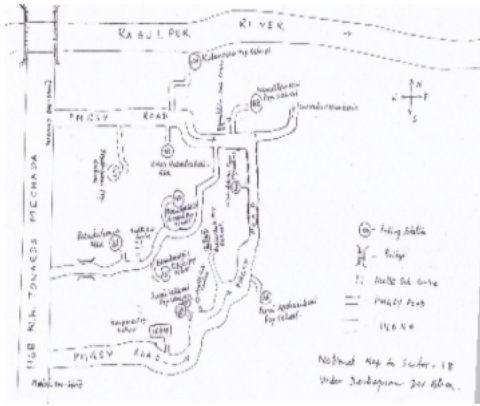

Nazri Naksha