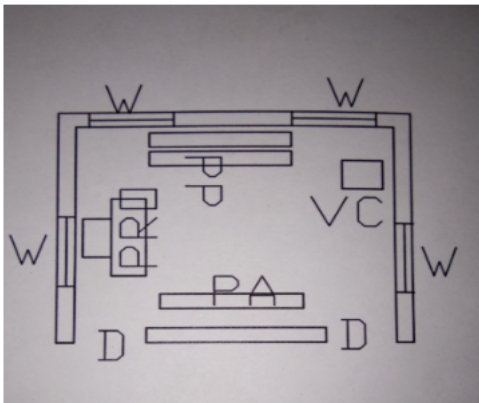

নির্বাচক নিবন্ধন আধিকারিকের স্বাক্ষর

Nazri Naksha

Google Map View

Polling Station Building Front View

Polling Station Front View

Cad View

Key MAP View

1 নাম : লক্ষীকান্ত গুড়িয়া পিতার নাম: হরেকৃষ্ণ গুড়িয়া বাড়ির নং : n0001 বয়স : 74 লিঙ্গ : পুরুষ ফটো উপলব্ধ	WB/31/210/423073	2 নাম : কমলাকান্ত গুড়িয়া পিতার নাম: হরেকৃষ্ণ গুড়িয়া বাড়ির নং : n0001 বয়স : 53 লিঙ্গ : পুরুষ ফটো উপলব্ধ	DNT1600998	3 নাম : মৌসুমী গুড়িয়া স্বামীর নাম: কমলাকান্ত গুড়িয়া বাড়ির নং : n0001 বয়স : 43 লিঙ্গ : মহিলা ফটো উপলব্ধ	DNT2523298
4 নাম : মহাদেব গুড়িয়া পিতার নাম: সন্তোষ গুড়িয়া বাড়ির নং : n0004 বয়স : 61 লিঙ্গ : পুরুষ ফটো উপলব্ধ	WB/31/210/423388	5 নাম : শুকদেব গুড়িয়া পিতার নাম: সন্তোষ গুড়িয়া বাড়ির নং : n0004 বয়স : 55 লিঙ্গ : পুরুষ ফটো উপলব্ধ	AWK2676757	6 নাম : রেবতী গুড়িয়া স্বামীর নাম: শুকদেব গুড়িয়া বাড়ির নং : n0004 বয়স : 44 লিঙ্গ : মহিলা ফটো উপলব্ধ	DNT1702158
7 নাম : মৌমিতা গুড়িয়া স্বামীর নাম: শুভময় গুড়িয়া বাড়ির নং : n0076 বয়স : 30 লিঙ্গ : মহিলা ফটো উপলব্ধ	AWK1711373	8 নাম : সুমন কল্যান গুড়িয়া পিতার নাম: শুসান্ত কুমার গুড়িয়া বাড়ির নং : N0002 বয়স : 25 লিঙ্গ : পুরুষ ফটো উপলব্ধ	AWK2222347	9 নাম : ঋত্বিক গুড়িয়া পিতার নাম: শুকদেব গুড়িয়া বাড়ির নং : এন0004 বয়স : 24 লিঙ্গ : পুরুষ ফটো উপলব্ধ	AWK2312874
10 নাম : সায়ন গুড়িয়া পিতার নাম: কমলাকান্ত গুড়িয়া বাড়ির নং : এন0001 বয়স : 23 লিঙ্গ : পুরুষ ফটো উপলব্ধ	AWK2371821	11 নাম : সুকান্ত গুড়িয়া পিতার নাম: নবকান্ত গুড়িয়া বাড়ির নং : n0005 বয়স : 38 লিঙ্গ : পুরুষ ফটো উপলব্ধ	AWK0610378	12 নাম : অপর্ণা গুড়িয়া স্বামীর নাম: নবকান্ত গুড়িয়া বাড়ির নং : n0005 বয়স : 59 লিঙ্গ : মহিলা ফটো উপলব্ধ	DNT1600816
13 নাম : নবকান্ত গুড়িয়া পিতার নাম: হরে কৃষ্ণ গুড়িয়া বাড়ির নং : n0005 বয়স : 65 লিঙ্গ : পুরুষ ফটো উপলব্ধ	DNT1600808	14 নাম : ভৃগুরাম গুড়িয়া পিতার নাম: মহাদেব গুড়িয়া বাড়ির নং : n0004 বয়স : 33 লিঙ্গ : পুরুষ ফটো উপলব্ধ	AWK1396118	15 নাম : রাধা গুড়িয়া স্বামীর নাম: শম্ভুরাম গুড়িয়া বাড়ির নং : n0004 বয়স : 31 লিঙ্গ : মহিলা ফটো উপলব্ধ	AWK1710722
16 নাম : শম্ভুরাম গুড়িয়া পিতার নাম: মহাদেব গুড়িয়া বাড়ির নং : n0004 বয়স : 40 লিঙ্গ : পুরুষ ফটো উপলব্ধ	AWK1145945	17 নাম : রাধারানী গুড়িয়া স্বামীর নাম: মহাদেব গুড়িয়া বাড়ির নং : n0004 বয়স : 53 লিঙ্গ : মহিলা ফটো উপলব্ধ	DNT1601004	18 নাম : স্বদেশ গুড়িয়া পিতার নাম: সন্তোষ গুড়িয়া বাড়ির নং : n0004 বয়স : 68 লিঙ্গ : পুরুষ ফটো উপলব্ধ	WB/31/210/423294
19 নাম : দুল গুড়িয়া স্বামীর নাম: সুশান্ত গুড়িয়া বাড়ির নং : n0002 বয়স : 64 লিঙ্গ : মহিলা ফটো উপলব্ধ	DNT1702141	20 নাম : সুশান্ত কুমার গুড়িয়া পিতার নাম: হরেকৃষ্ণ গুড়িয়া বাড়ির নং : n0002 বয়স : 70 লিঙ্গ : পুরুষ ফটো উপলব্ধ	AWK2681161	21 নাম : শুভময় গুড়িয়া পিতার নাম: লক্ষীকান্ত গুড়িয়া বাড়ির নং : n0001 বয়স : 34 লিঙ্গ : পুরুষ ফটো উপলব্ধ	AWK1324730
22 নাম : রানু গুড়িয়া স্বামীর নাম: লক্ষীকান্ত গুড়িয়া বাড়ির নং : n0001 বয়স : 68 লিঙ্গ : মহিলা ফটো উপলব্ধ	WB/31/210/423237	23 নাম : ইতি গুড়িয়া পিতার নাম: সুশান্ত গুড়িয়া বাড়ির নং : n0002 বয়স : 29 লিঙ্গ : মহিলা ফটো উপলব্ধ	AWK1791367	24 নাম : গঙ্গা রানী গুড়িয়া স্বামীর নাম: ভৃগুরাম গুড়িয়া বাড়ির নং : n0073 বয়স : 33 লিঙ্গ : মহিলা ফটো উপলব্ধ	AWK1715747
25 নাম : পল্লবী গুড়িয়া স্বামীর নাম: সুকান্ত গুড়িয়া বাড়ির নং : এন0005 বয়স : 26 লিঙ্গ : মহিলা ফটো উপলব্ধ	AWK1992221	26 নাম : বলরাম গুড়িয়া পিতার নাম: নবকান্ত গুড়িয়া বাড়ির নং : এন0005 বয়স : 24 লিঙ্গ : পুরুষ ফটো উপলব্ধ	AWK2307015	27 নাম : শ্রীপতি ঘোড়াই পিতার নাম: সুশান্ত ঘোড়াই বাড়ির নং : n0006 বয়স : 54 লিঙ্গ : পুরুষ ফটো উপলব্ধ	AWK2185528
28 নাম : খুকুরানী ঘোড়াই স্বামীর নাম: শ্রীপতি ঘোড়াই বাড়ির নং : n0006 বয়স : 52 লিঙ্গ : মহিলা ফটো উপলব্ধ	WB/31/210/423086	29 নাম : শুকদেব জানা পিতার নাম: অশ্বিনী জানা বাড়ির নং : n0003 বয়স : 61 লিঙ্গ : পুরুষ ফটো উপলব্ধ	WB/31/210/423378	30 নাম : মিনতী জানা স্বামীর নাম: শুকদেব জানা বাড়ির নং : n0003 বয়স : 55 লিঙ্গ : মহিলা ফটো উপলব্ধ	WB/31/210/423369