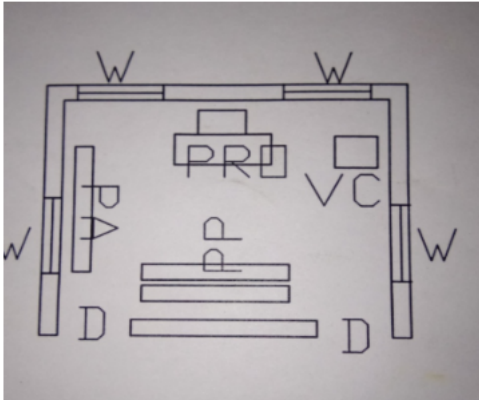

নির্বাচক নিবন্ধন আধিকারিকের স্বাক্ষর

Nazri Naksha

Google Map View

Polling Station Building Front View

Polling Station Front View

Cad View

Key MAP View

1 নাম : লক্ষ্মীপ্রিয়া ওবা স্বামীর নাম: সত্যেশ্বর ওবা বাড়ির নং : n0001 বয়স : 72 লিঙ্গ : মহিলা ফটো উপলব্ধ	WB/31/210/423355	2 নাম : অমলেন্দু ওবা পিতার নাম: সত্যেশ্বর ওবা বাড়ির নং : n0001 বয়স : 59 লিঙ্গ : পুরুষ ফটো উপলব্ধ	WB/31/210/423390	3 নাম : গুরুপদ ওবা পিতার নাম: ঝাড়েশ্বর ওবা বাড়ির নং : n0002 বয়স : 39 লিঙ্গ : পুরুষ ফটো উপলব্ধ	DNT2792794
4 নাম : হরিপদ ওবা পিতার নাম: ঝাড়েশ্বর ওবা বাড়ির নং : n0002 বয়স : 32 লিঙ্গ : পুরুষ ফটো উপলব্ধ	AWK1710805	5 নাম : মঞ্জুরানী ওবা স্বামীর নাম: তাপস ওবা বাড়ির নং : n0003 বয়স : 32 লিঙ্গ : মহিলা ফটো উপলব্ধ	AWK1710896	6 নাম : চৈতন্য ওবা পিতার নাম: বিশেষ্বর ওবা বাড়ির নং : n0003 বয়স : 43 লিঙ্গ : পুরুষ ফটো উপলব্ধ	DNT2522696
7 নাম : সবিতা ওবা স্বামীর নাম: চৈতন্য ওবা বাড়ির নং : n0003 বয়স : 38 লিঙ্গ : মহিলা ফটো উপলব্ধ	DNT2792786	8 নাম : সোনালী ওবা স্বামীর নাম: বাবুলাল ওবা বাড়ির নং : n0005 বয়স : 54 লিঙ্গ : মহিলা ফটো উপলব্ধ	WB/31/210/423357	9 নাম : বাবুলাল ওবা পিতার নাম: গুনাধর ওবা বাড়ির নং : n0005 বয়স : 59 লিঙ্গ : পুরুষ ফটো উপলব্ধ	WB/31/210/423455
10 নাম : প্রশান্ত কুমার ওবা পিতার নাম: সমরেশ ওবা বাড়ির নং : n0004 বয়স : 36 লিঙ্গ : পুরুষ ফটো উপলব্ধ	AWK1324847	11 নাম : কবিতা ওবা স্বামীর নাম: সমরেশ ওবা বাড়ির নং : n0004 বয়স : 60 লিঙ্গ : মহিলা ফটো উপলব্ধ	WB/31/210/423356	12 নাম : সমরেশ ওবা পিতার নাম: গুনাধর ওবা বাড়ির নং : n0004 বয়স : 66 লিঙ্গ : পুরুষ ফটো উপলব্ধ	WB/31/210/423362
13 নাম : তাপস ওবা পিতার নাম: বিশেষ্বর ওবা বাড়ির নং : n0003 বয়স : 38 লিঙ্গ : পুরুষ ফটো উপলব্ধ	DNT2733673	14 নাম : দময়ন্তী ওবা স্বামীর নাম: বিশেষ্বর ওবা বাড়ির নং : n0003 বয়স : 66 লিঙ্গ : মহিলা ফটো উপলব্ধ	WB/31/210/423375	15 নাম : বিশেষ্বর ওবা পিতার নাম: গুনাধর ওবা বাড়ির নং : n0003 বয়স : 70 লিঙ্গ : পুরুষ ফটো উপলব্ধ	WB/31/210/423381
16 নাম : শুকদেব ওবা পিতার নাম: ঝাড়েশ্বর ওবা বাড়ির নং : n0002 বয়স : 45 লিঙ্গ : পুরুষ ফটো উপলব্ধ	DNT2200251	17 নাম : ভবানী ওবা স্বামীর নাম: ঝাড়েশ্বর ওবা বাড়ির নং : n0002 বয়স : 54 লিঙ্গ : মহিলা ফটো উপলব্ধ	WB/31/210/423415	18 নাম : নন্দিনী ওবা স্বামীর নাম: ঝাড়েশ্বর ওবা বাড়ির নং : n0002 বয়স : 61 লিঙ্গ : মহিলা ফটো উপলব্ধ	WB/31/210/423331
19 নাম : সরোজিনী ওবা স্বামীর নাম: ঝাড়েশ্বর ওবা বাড়ির নং : n0002 বয়স : 63 লিঙ্গ : মহিলা ফটো উপলব্ধ	WB/31/210/423327	20 নাম : ঝাড়েশ্বর ওবা পিতার নাম: গুনাধর ওবা বাড়ির নং : n0002 বয়স : 73 লিঙ্গ : পুরুষ ফটো উপলব্ধ	WB/31/210/423410	21 নাম : বঙ্গবীর ওবা পিতার নাম: সত্যেশ্বর ওবা বাড়ির নং : n0001 বয়স : 44 লিঙ্গ : পুরুষ ফটো উপলব্ধ	DNT2522688
22 নাম : উমারাণী ওবা স্বামীর নাম: অমলেন্দু ওবা বাড়ির নং : n0001 বয়স : 48 লিঙ্গ : মহিলা ফটো উপলব্ধ	DNT1600436	23 নাম : কাজল ওবা স্বামীর নাম: শুকদেব ওবা বাড়ির নং : n0115 বয়স : 44 লিঙ্গ : মহিলা ফটো উপলব্ধ	DNT2523405	24 নাম : সৌরভ ওবা পিতার নাম: বাবুলাল ওবা বাড়ির নং : n0005 বয়স : 31 লিঙ্গ : পুরুষ ফটো উপলব্ধ	AWK1710748
25 নাম : মৌমিতা ওবা স্বামীর নাম: প্রশান্ত ওবা বাড়ির নং : n0004 বয়স : 30 লিঙ্গ : মহিলা ফটো উপলব্ধ	AWK1837129	26 নাম : সুমন মাইতি পিতার নাম: কিরীটীভূষণ মাইতি বাড়ির নং : এন0002 বয়স : 24 লিঙ্গ : পুরুষ ফটো উপলব্ধ	AWK2292217	27 নাম : শেফালী ওবা স্বামীর নাম: হরিপদ ওবা বাড়ির নং : এন000 বয়স : 22 লিঙ্গ : মহিলা ফটো উপলব্ধ	AWK2482685
28 নাম : অন্নপূর্ণা ওবা স্বামীর নাম: গুরুপদ ওবা বাড়ির নং : N0002 বয়স : 27 লিঙ্গ : মহিলা ফটো উপলব্ধ	AWK1971316	29 নাম : বিশ্বজিৎ ওবা পিতার নাম: সত্যেশ্বর ওবা বাড়ির নং : n0001 বয়স : 39 লিঙ্গ : পুরুষ ফটো উপলব্ধ	AWK1791417	30 নাম : কবিতা গিরি স্বামীর নাম: গুরুপদ গিরি বাড়ির নং : n0015 বয়স : 28 লিঙ্গ : মহিলা ফটো উপলব্ধ	AWK1880293