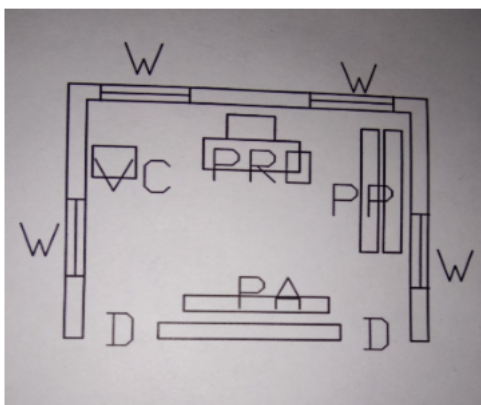

নির্বাচক নিবন্ধন আধিকারিকের স্বাক্ষর

Nazri Naksha

Google Map View

Polling Station Building Front View

Polling Station Front View

Cad View

Key MAP View

1 নাম : কৃষ্ণা রানি কামিলা স্বামীর নাম: সুরেশ কামিলা বাড়ির নং : N0176 বয়স : 27 লিঙ্গ : মহিলা	AWK1921980 ফটো উপলব্ধ	2 নাম : সুরেশ কামিলা মায়ের নাম: রেণুকা কামিলা বাড়ির নং : n0176 বয়স : 42 লিঙ্গ : পুরুষ	DNT2524254 ফটো উপলব্ধ	3 নাম : রেণুকা কামিলা স্বামীর নাম: রেণুপদ কামিলা বাড়ির নং : n0175 বয়স : 67 লিঙ্গ : মহিলা	WB/31/210/426862 ফটো উপলব্ধ
4 নাম : শোভারানী গিরি স্বামীর নাম: মিন্টু গিরি বাড়ির নং : n0067 বয়স : 37 লিঙ্গ : মহিলা	AWK1325000 ফটো উপলব্ধ	5 নাম : মিন্টু গিরি পিতার নাম: অনিল গিরি বাড়ির নং : n0067 বয়স : 45 লিঙ্গ : পুরুষ	DNT2202232 ফটো উপলব্ধ	6 নাম : প্রতিমা গিরি স্বামীর নাম: রতন কুমার গিরি বাড়ির নং : n0067 বয়স : 44 লিঙ্গ : মহিলা	DNT2613305 ফটো উপলব্ধ
7 নাম : রতন কুমার গিরি পিতার নাম: অনিল গিরি বাড়ির নং : n0067 বয়স : 48 লিঙ্গ : পুরুষ	DNT1698612 ফটো উপলব্ধ	8 নাম : সুভদ্রা গিরি স্বামীর নাম: অনিল গিরি বাড়ির নং : n0067 বয়স : 67 লিঙ্গ : মহিলা	WB/31/210/426656 ফটো উপলব্ধ	9 নাম : মিনু গিরি স্বামীর নাম: স্বপন গিরি বাড়ির নং : n0066 বয়স : 43 লিঙ্গ : মহিলা	DNT2613313 ফটো উপলব্ধ
10 নাম : মানসী গিরি স্বামীর নাম: চন্দন কুমার গিরি বাড়ির নং : n0066 বয়স : 32 লিঙ্গ : মহিলা	AWK1601012 ফটো উপলব্ধ	11 নাম : চন্দন কুমার গিরি মায়ের নাম: শতদল গিরি বাড়ির নং : n0066 বয়স : 42 লিঙ্গ : পুরুষ	DNT2733814 ফটো উপলব্ধ	12 নাম : দীপক গিরি পিতার নাম: পুলিন গিরি বাড়ির নং : n0065 বয়স : 43 লিঙ্গ : পুরুষ	DNT2684462 ফটো উপলব্ধ
13 নাম : রীনা গিরি স্বামীর নাম: নন্দগোপাল গিরি বাড়ির নং : n0065 বয়স : 35 লিঙ্গ : মহিলা	AWK1396563 ফটো উপলব্ধ	14 নাম : সিদ্ধার্থ গিরি পিতার নাম: রবীন্দ্রনাথ গিরি বাড়ির নং : ঝাউবনী বয়স : 29 লিঙ্গ : পুরুষ	AWK1791672 ফটো উপলব্ধ	15 নাম : নন্দগোপাল গিরি মায়ের নাম: আঙ্গুরবালা গিরি বাড়ির নং : n0065 বয়স : 49 লিঙ্গ : পুরুষ	DNT1600923 ফটো উপলব্ধ
16 নাম : তৃষ্ণা গিরি স্বামীর নাম: অমলেশ গিরি বাড়ির নং : n0064 বয়স : 35 লিঙ্গ : মহিলা	AWK1396555 ফটো উপলব্ধ	17 নাম : অমলেশ গিরি পিতার নাম: অখিল গিরি বাড়ির নং : n0064 বয়স : 37 লিঙ্গ : পুরুষ	AWK0615708 ফটো উপলব্ধ	18 নাম : গীতা গিরি স্বামীর নাম: অখিল গিরি বাড়ির নং : n0064 বয়স : 58 লিঙ্গ : মহিলা	WB/31/210/426658 ফটো উপলব্ধ
19 নাম : সুজিত গিরি পিতার নাম: সুনীল কুমার গিরি বাড়ির নং : n0063 বয়স : 34 লিঙ্গ : পুরুষ	AWK1485903 ফটো উপলব্ধ	20 নাম : সন্ধ্যা গিরি স্বামীর নাম: সুনীল গিরি বাড়ির নং : n0063 বয়স : 61 লিঙ্গ : মহিলা	WB/31/210/426394 ফটো উপলব্ধ	21 নাম : দিপালী গিরি স্বামীর নাম: নীলকণ্ঠ গিরি বাড়ির নং : n0057 বয়স : 58 লিঙ্গ : মহিলা	WB/31/210/426782 ফটো উপলব্ধ
22 নাম : নীলকণ্ঠ গিরি পিতার নাম: সুব্রহ্মণ্য গিরি বাড়ির নং : n0057 বয়স : 63 লিঙ্গ : পুরুষ	WB/31/210/426385 ফটো উপলব্ধ	23 নাম : কার্তিক গিরি পিতার নাম: নীলকণ্ঠ গিরি বাড়ির নং : এন0057 বয়স : 21 লিঙ্গ : পুরুষ	AWK2575710 ফটো উপলব্ধ	24 নাম : মনি গিরি স্বামীর নাম: বিশ্বজিৎ গিরি বাড়ির নং : n0053 বয়স : 47 লিঙ্গ : মহিলা	DNT1695873 ফটো উপলব্ধ
25 নাম : বিশ্বজিৎ গিরি পিতার নাম: পুলিন গিরি বাড়ির নং : n0053 বয়স : 50 লিঙ্গ : পুরুষ	DNT1695881 ফটো উপলব্ধ	26 নাম : মাধব গিরি পিতার নাম: পুলিন গিরি বাড়ির নং : n0053 বয়স : 54 লিঙ্গ : পুরুষ	WB/31/210/426661 ফটো উপলব্ধ	27 নাম : সৌমেন গিরি পিতার নাম: রতন কুমার গিরি বাড়ির নং : এন0067 বয়স : 23 লিঙ্গ : পুরুষ	AWK2415461 ফটো উপলব্ধ
28 নাম : গৌরী গিরি স্বামীর নাম: ভীমচরণ গিরি বাড়ির নং : n0002 বয়স : 63 লিঙ্গ : মহিলা	WB/31/210/426154 ফটো উপলব্ধ	29 নাম : সোমা কামিলা স্বামীর নাম: শম্ভুরাম কামিলা বাড়ির নং : n0001 বয়স : 37 লিঙ্গ : মহিলা	AWK1324995 ফটো উপলব্ধ	30 নাম : সন্ধ্যা রানী গিরি স্বামীর নাম: সুব্রহ্মণ্য গিরি বাড়ির নং : n0001 বয়স : 42 লিঙ্গ : মহিলা	AWK1146190 ফটো উপলব্ধ