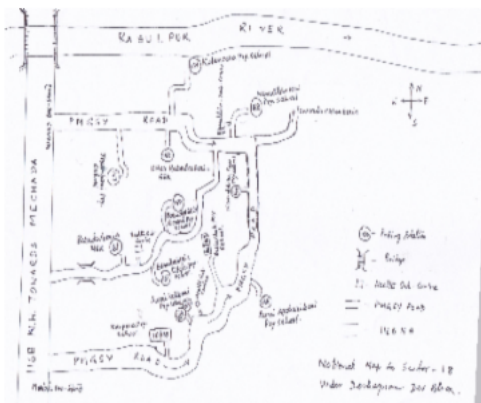

Nazri Naksha