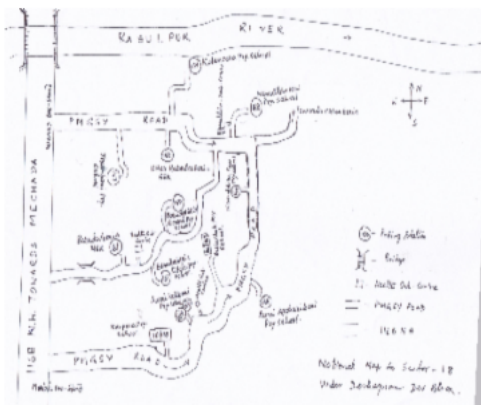

Nazri Naksha