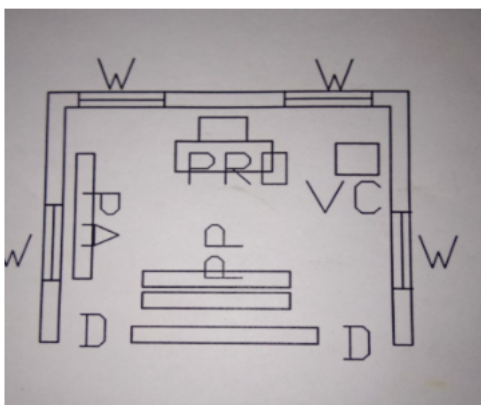

নির্বাচক নিবন্ধন আধিকারিকের স্বাক্ষর

Nazri Naksha

Google Map View

Polling Station Building Front View

Polling Station Front View

Cad View

Key MAP View

1	AWK1931096	নাম : আগমনী খাটুয়া সামন্ত পিতার নাম: সুধাকৃষ্ণ খাটুয়া বাড়ির নং : এন0160 বয়স : 27 লিঙ্গ : মহিলা	ফটো উপলব্ধ	2	AWK2658029	নাম : সূর্যকান্ত গায়েন পিতার নাম: রামপ্রসাদ গায়েন বাড়ির নং : এন0095 বয়স : 59 লিঙ্গ : পুরুষ	ফটো উপলব্ধ	3	AWK1792035	নাম : খুকুমনি গায়েন স্বামীর নাম: নাড়গোপাল গায়েন বাড়ির নং : n0091 বয়স : 40 লিঙ্গ : মহিলা	ফটো উপলব্ধ
4	WB/31/210/426436	নাম : সুভাষ গায়েন পিতার নাম: কুঞ্জ গায়েন বাড়ির নং : n0088 বয়স : 60 লিঙ্গ : পুরুষ	ফটো উপলব্ধ	5	WB/31/210/426350	নাম : মানসী গায়েন স্বামীর নাম: সুভাষ গায়েন বাড়ির নং : n0088 বয়স : 55 লিঙ্গ : মহিলা	ফটো উপলব্ধ	6	WB/31/210/426835	নাম : সুশীল কুমার গায়েন পিতার নাম: কুঞ্জ বিহারী গায়েন বাড়ির নং : n0089 বয়স : 78 লিঙ্গ : পুরুষ	ফটো উপলব্ধ
7	DNT2524262	নাম : সঞ্জয় গায়েন পিতার নাম: সুশীল গায়েন বাড়ির নং : n0089 বয়স : 45 লিঙ্গ : পুরুষ	ফটো উপলব্ধ	8	AWK1601426	নাম : রেমা গায়েন(দে) স্বামীর নাম: সঞ্জয় গায়েন বাড়ির নং : n0089 বয়স : 32 লিঙ্গ : মহিলা	ফটো উপলব্ধ	9	DNT2613461	নাম : স্বপন গায়েন পিতার নাম: সুশীল গায়েন বাড়ির নং : n0089 বয়স : 39 লিঙ্গ : পুরুষ	ফটো উপলব্ধ
10	WB/31/210/426766	নাম : বসন্ত গায়েন পিতার নাম: কুঞ্জ গায়েন বাড়ির নং : n0090 বয়স : 75 লিঙ্গ : পুরুষ	ফটো উপলব্ধ	11	WB/31/210/426763	নাম : গীতা গায়েন স্বামীর নাম: বসন্ত গায়েন বাড়ির নং : n0090 বয়স : 65 লিঙ্গ : মহিলা	ফটো উপলব্ধ	12	DNT2524270	নাম : দিলীপ গায়েন পিতার নাম: বসন্ত গায়েন বাড়ির নং : n0090 বয়স : 41 লিঙ্গ : পুরুষ	ফটো উপলব্ধ
13	WB/31/210/426767	নাম : গঙ্গাধর গায়েন পিতার নাম: রাসবিহারী গায়েন বাড়ির নং : n0091 বয়স : 69 লিঙ্গ : পুরুষ	ফটো উপলব্ধ	14	WB/31/210/426761	নাম : রেণুকা গায়েন স্বামীর নাম: গঙ্গাধর গায়েন বাড়ির নং : n0091 বয়স : 63 লিঙ্গ : মহিলা	ফটো উপলব্ধ	15	AWK1325109	নাম : পিন্টু কুমার গায়েন পিতার নাম: গঙ্গাধর গায়েন বাড়ির নং : n0091 বয়স : 35 লিঙ্গ : পুরুষ	ফটো উপলব্ধ
16	AWK2653822	নাম : অরুণ গায়েন পিতার নাম: রাসবিহারী গায়েন বাড়ির নং : এন0092 বয়স : 59 লিঙ্গ : পুরুষ	ফটো উপলব্ধ	17	AWK2653830	নাম : পূর্ণিমা গায়েন স্বামীর নাম: অরুণ গায়েন বাড়ির নং : এন0092 বয়স : 49 লিঙ্গ : মহিলা	ফটো উপলব্ধ	18	AWK1325117	নাম : হৃদয় রঞ্জন গায়েন পিতার নাম: লালমোহন গায়েন বাড়ির নং : এন0093 বয়স : 34 লিঙ্গ : পুরুষ	ফটো উপলব্ধ
19	AWK2658896	নাম : পদ্মালোচন গায়েন পিতার নাম: রাসবিহারী গায়েন বাড়ির নং : এন0094 বয়স : 61 লিঙ্গ : পুরুষ	ফটো উপলব্ধ	20	DNT2743441	নাম : কম্পনা গায়েন স্বামীর নাম: পদ্মালোচন গায়েন বাড়ির নং : এন0094 বয়স : 46 লিঙ্গ : মহিলা	ফটো উপলব্ধ	21	WB/31/210/426764	নাম : উষা গায়েন স্বামীর নাম: সূর্য গায়েন বাড়ির নং : n0095 বয়স : 65 লিঙ্গ : মহিলা	ফটো উপলব্ধ
22	AWK1791920	নাম : দীপক গায়েন পিতার নাম: গঙ্গাধর গায়েন বাড়ির নং : n0091 বয়স : 30 লিঙ্গ : পুরুষ	ফটো উপলব্ধ	23	AWK1993401	নাম : প্রশান্ত গায়েন পিতার নাম: অরুণ গায়েন বাড়ির নং : এন0092 বয়স : 26 লিঙ্গ : পুরুষ	ফটো উপলব্ধ	24	AWK2222701	নাম : সূতপা গায়েন স্বামীর নাম: হৃদয় রঞ্জন গায়েন বাড়ির নং : বয়স : 26 লিঙ্গ : মহিলা	ফটো উপলব্ধ
25	AWK2222719	নাম : শান্তনু গায়েন পিতার নাম: সূর্য কান্ত গায়েন বাড়ির নং : N0095 বয়স : 27 লিঙ্গ : পুরুষ	ফটো উপলব্ধ	26	AWK2378776	নাম : সুমন গায়েন পিতার নাম: সুভাষ গায়েন বাড়ির নং : এন0088 বয়স : 25 লিঙ্গ : পুরুষ	ফটো উপলব্ধ	27	AWK2482388	নাম : পিউ গায়েন স্বামীর নাম: দীপক গায়েন বাড়ির নং : এন0091 বয়স : 22 লিঙ্গ : মহিলা	ফটো উপলব্ধ
28	AWK2347938	নাম : সুবর্ণা গায়েন স্বামীর নাম: দিলীপ গায়েন বাড়ির নং : বয়স : 30 লিঙ্গ : মহিলা	ফটো উপলব্ধ	29	AWK1907930	নাম : দেবব্রত গায়েন পিতার নাম: পদ্মালোচন গায়েন বাড়ির নং : N0094 বয়স : 27 লিঙ্গ : পুরুষ	ফটো উপলব্ধ	30	NNS2251668	নাম : নমিতা দলাই স্বামীর নাম: বাবুলাল দলাই বাড়ির নং : 14 বয়স : 24 লিঙ্গ : মহিলা	ফটো উপলব্ধ