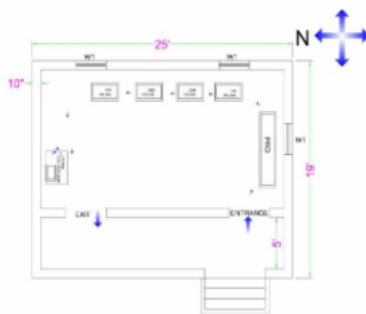

Cad View

Key MAP View