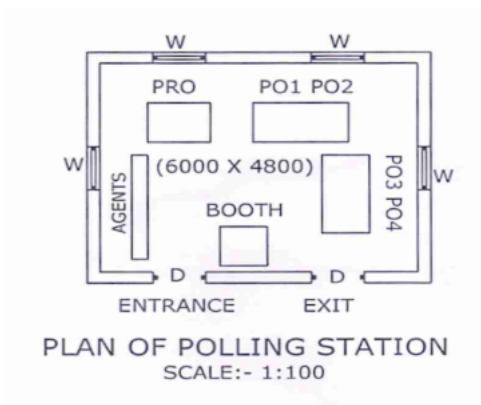

নির্বাচক নিবন্ধন আধিকারিকের স্বাক্ষর

Nazri Naksha

Google Map View

Polling Station Building Front View

Polling Station Front View

Cad View

Key MAP View

1 নাম : গুরুবাবী কামিলা পিতার নাম: খোকন কামিলা বাড়ির নং : n0190 বয়স : 34 লিঙ্গ : মহিলা	AWK1712033 ফটো উপলব্ধ	2 নাম : টুল কামিলা পিতার নাম: কানাই কামিলা বাড়ির নং : n0001 বয়স : 37 লিঙ্গ : মহিলা	AWK1397413 ফটো উপলব্ধ	3 নাম : খোকন কামিলা পিতার নাম: কানাই কামিলা বাড়ির নং : n0001 বয়স : 38 লিঙ্গ : পুরুষ	AWK1237965 ফটো উপলব্ধ
4 নাম : কানাই কামিলা পিতার নাম: বনবিহারী কামিলা বাড়ির নং : n0001 বয়স : 68 লিঙ্গ : পুরুষ	WB/31/210/432022 ফটো উপলব্ধ	5 নাম : বরণ মণ্ডল পিতার নাম: অজয় কুমার মণ্ডল বাড়ির নং : এন0001 বয়স : 26 লিঙ্গ : পুরুষ	AWK2047348 ফটো উপলব্ধ	6 নাম : তপন জানা পিতার নাম: বংশীলাল জানা বাড়ির নং : এন0001 বয়স : 24 লিঙ্গ : পুরুষ	AWK2311629 ফটো উপলব্ধ
7 নাম : সোমাস্রী দাস স্বামীর নাম: অঞ্জন দাস বাড়ির নং : এন0001 বয়স : 25 লিঙ্গ : মহিলা	AWK2311553 ফটো উপলব্ধ	8 নাম : মিন্টু মন্ডল পিতার নাম: অবন্তি মন্ডল বাড়ির নং : এন0001 বয়স : 26 লিঙ্গ : পুরুষ	AWK2311595 ফটো উপলব্ধ	9 নাম : শান্তনু মুশী জানা পিতার নাম: শ্রীকান্ত কুমার জানা বাড়ির নং : এন0001 বয়স : 25 লিঙ্গ : পুরুষ	AWK2308328 ফটো উপলব্ধ
10 নাম : শিবশংকর মন্ডল পিতার নাম: তরণ মন্ডল বাড়ির নং : এন0001 বয়স : 25 লিঙ্গ : পুরুষ	AWK2308815 ফটো উপলব্ধ	11 নাম : মান্নি গিরি স্বামীর নাম: রুপকুমার গিরি বাড়ির নং : এন0001 বয়স : 25 লিঙ্গ : মহিলা	AWK2308864 ফটো উপলব্ধ	12 নাম : স্নেহাশীষ দাস পিতার নাম: তপন দাস বাড়ির নং : এন0001 বয়স : 24 লিঙ্গ : পুরুষ	AWK2308633 ফটো উপলব্ধ
13 নাম : রাহুল দাস পিতার নাম: দেবরত দাস বাড়ির নং : এন0001 বয়স : 24 লিঙ্গ : পুরুষ	AWK2311645 ফটো উপলব্ধ	14 নাম : দীপালী জানা স্বামীর নাম: বাবলু জানা বাড়ির নং : এন0001 বয়স : 24 লিঙ্গ : মহিলা	AWK2309318 ফটো উপলব্ধ	15 নাম : অতনু দাস পিতার নাম: জয়দেব দাস বাড়ির নং : এন0001 বয়স : 24 লিঙ্গ : পুরুষ	AWK2308773 ফটো উপলব্ধ
16 নাম : সৌরভ জানা পিতার নাম: গণেশ জানা বাড়ির নং : এন0001 বয়স : 29 লিঙ্গ : পুরুষ	AWK2311736 ফটো উপলব্ধ	17 নাম : অনন্যা মাইতি মন্ডল স্বামীর নাম: শিবশঙ্কর মন্ডল বাড়ির নং : এন0001 বয়স : 22 লিঙ্গ : মহিলা	AWK2481968 ফটো উপলব্ধ	18 নাম : মামনৌ দাস পিতার নাম: বীরেন্দ্র নাথ দাস বাড়ির নং : এন0041 বয়স : 35 লিঙ্গ : মহিলা	AWK1297498 ফটো উপলব্ধ
19 নাম : শকুন্তলা কামিলা স্বামীর নাম: কানাই কামিলা বাড়ির নং : n0001 বয়স : 66 লিঙ্গ : মহিলা	AWK2492122 ফটো উপলব্ধ	20 নাম : মিলন মাইতি পিতার নাম: মুক্তিপদ মাইতি বাড়ির নং : এন0001 বয়স : 26 লিঙ্গ : পুরুষ	AWK2047355 ফটো উপলব্ধ	21 নাম : পার্থ প্রতীম দাস পিতার নাম: পুরুষোত্তম দাস বাড়ির নং : এন0001 বয়স : 26 লিঙ্গ : পুরুষ	AWK2308658 ফটো উপলব্ধ
22 নাম : দেবকুমার গিরি পিতার নাম: তাপস কুমার গিরি বাড়ির নং : এন0001 বয়স : 26 লিঙ্গ : পুরুষ	AWK2308856 ফটো উপলব্ধ	23 নাম : শুভংকর দাস পিতার নাম: পিয়ুষ কান্তি দাস বাড়ির নং : এন0001 বয়স : 24 লিঙ্গ : পুরুষ	AWK2308898 ফটো উপলব্ধ	24 নাম : সম্পদ মাইতি পিতার নাম: সত্যব্রত মাইতি বাড়ির নং : এন0001 বয়স : 24 লিঙ্গ : পুরুষ	AWK2308682 ফটো উপলব্ধ
25 নাম : সুলেখা গুচ্ছাইত স্বামীর নাম: প্রশান্ত কুমার গুচ্ছাইত বাড়ির নং : এন0001 বয়স : 26 লিঙ্গ : মহিলা	AWK2311884 ফটো উপলব্ধ	26 নাম : কাজল জানা পিতার নাম: মতীলাল জানা বাড়ির নং : এন0001 বয়স : 25 লিঙ্গ : মহিলা	AWK2311835 ফটো উপলব্ধ	27 নাম : রাজশ্রী জানা পিতার নাম: বিদেশ রঞ্জন জানা বাড়ির নং : এন0001 বয়স : 26 লিঙ্গ : মহিলা	AWK2311801 ফটো উপলব্ধ
28 নাম : গীতশ্রী মন্ডল স্বামীর নাম: বরণ মন্ডল বাড়ির নং : এন0001 বয়স : 23 লিঙ্গ : মহিলা	AWK2409324 ফটো উপলব্ধ	29 নাম : কমলা রানী গুচ্ছাইৎ স্বামীর নাম: রতন গুচ্ছাইৎ বাড়ির নং : n0022 বয়স : 38 লিঙ্গ : মহিলা	AWK1792332 ফটো উপলব্ধ	30 নাম : গীতা গুচ্ছাইত স্বামীর নাম: শুভ গুচ্ছাইত বাড়ির নং : এন0022 বয়স : 27 লিঙ্গ : মহিলা	AWK2406536 ফটো উপলব্ধ