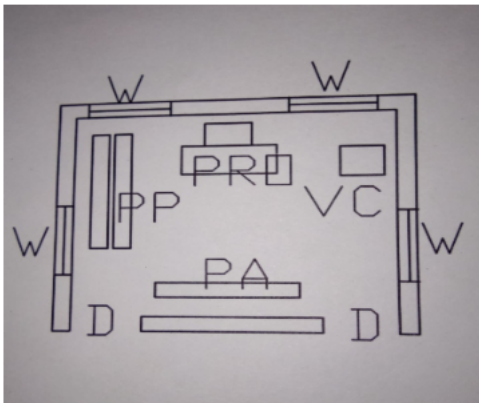

নির্বাচক নিবন্ধন আধিকারিকের স্বাক্ষর

Nazri Naksha

Google Map View

Polling Station Building Front View

Polling Station Front View

Cad View

Key MAP View

1 নাম : স্বপনকুমার গিরি পিতার নাম: নিখিল গিরি বাড়ির নং : n0032 বয়স : 55 লিঙ্গ : পুরুষ ফটো উপলব্ধ	WB/31/210/432643	2 নাম : খুকুমনি দাস গিরি স্বামীর নাম: সঞ্জয় গিরি বাড়ির নং : n0030 বয়স : 28 লিঙ্গ : মহিলা ফটো উপলব্ধ	AWK1879535	3 নাম : দিপু গিরি পিতার নাম: তপন কুমার গিরি বাড়ির নং : এন0001 বয়স : 26 লিঙ্গ : পুরুষ ফটো উপলব্ধ	AWK1995158
4 নাম : দিলীপ গিরি পিতার নাম: তপন কুমার গিরি বাড়ির নং : এন0000 বয়স : 24 লিঙ্গ : পুরুষ ফটো উপলব্ধ	AWK2293884	5 নাম : পৌরীরানী গিরি স্বামীর নাম: তরুন কুমার গিরি বাড়ির নং : n0033 বয়স : 36 লিঙ্গ : মহিলা ফটো উপলব্ধ	AWK1237882	6 নাম : সুলেখা গিরি স্বামীর নাম: তপন গিরি বাড়ির নং : n0033 বয়স : 45 লিঙ্গ : মহিলা ফটো উপলব্ধ	DNT2526440
7 নাম : তপনকুমার গিরি পিতার নাম: নিকুঞ্জ গিরি বাড়ির নং : n0033 বয়স : 55 লিঙ্গ : পুরুষ ফটো উপলব্ধ	WB/31/210/432504	8 নাম : অমিতা রানী গিরি স্বামীর নাম: অরুণ গিরি বাড়ির নং : n0033 বয়স : 43 লিঙ্গ : মহিলা ফটো উপলব্ধ	DNT2526432	9 নাম : অরুণ গিরি পিতার নাম: নিকুঞ্জবিহারী গিরি বাড়ির নং : n0033 বয়স : 49 লিঙ্গ : পুরুষ ফটো উপলব্ধ	DNT1701317
10 নাম : নিকুঞ্জবিহারী গিরি পিতার নাম: বনবিহারী গিরি বাড়ির নং : n0033 বয়স : 88 লিঙ্গ : পুরুষ ফটো উপলব্ধ	WB/31/210/432035	11 নাম : জয়শ্রী প্রধান গিরি স্বামীর নাম: দীপু গিরি বাড়ির নং : এন0001 বয়স : 24 লিঙ্গ : মহিলা ফটো উপলব্ধ	AWK2619898	12 নাম : মোমিতা গিরি স্বামীর নাম: স্বপন গিরি বাড়ির নং : n0032 বয়স : 46 লিঙ্গ : মহিলা ফটো উপলব্ধ	DNT1699529
13 নাম : শ্যামলী গিরি স্বামীর নাম: পবন গিরি বাড়ির নং : n0032 বয়স : 38 লিঙ্গ : মহিলা ফটো উপলব্ধ	AWK1238039	14 নাম : পবন গিরি পিতার নাম: নিখিল বিহারী গিরি বাড়ির নং : n0032 বয়স : 50 লিঙ্গ : পুরুষ ফটো উপলব্ধ	DNT2526457	15 নাম : নিখিল গিরি পিতার নাম: বনবিহারী গিরি বাড়ির নং : n0032 বয়স : 81 লিঙ্গ : পুরুষ ফটো উপলব্ধ	AWK2072668
16 নাম : পূর্ণিমা গিরি পিতার নাম: স্বপনকুমার গিরি বাড়ির নং : এন0032 বয়স : 22 লিঙ্গ : মহিলা ফটো উপলব্ধ	AWK2570992	17 নাম : শুভম গিরি পিতার নাম: পবন গিরি বাড়ির নং : এন0032 বয়স : 21 লিঙ্গ : পুরুষ ফটো উপলব্ধ	AWK2573756	18 নাম : গোবিন্দ গিরি পিতার নাম: নিবাস গিরি বাড়ির নং : n0031 বয়স : 34 লিঙ্গ : পুরুষ ফটো উপলব্ধ	AWK1602424
19 নাম : গোপাল গিরি পিতার নাম: নিবাস গিরি বাড়ির নং : n0031 বয়স : 34 লিঙ্গ : পুরুষ ফটো উপলব্ধ	AWK1602416	20 নাম : গোপারানী গিরি স্বামীর নাম: নিবাস গিরি বাড়ির নং : n0031 বয়স : 68 লিঙ্গ : মহিলা ফটো উপলব্ধ	WB/31/210/432412	21 নাম : নিবাস গিরি পিতার নাম: বনবিহারী গিরি বাড়ির নং : n0031 বয়স : 73 লিঙ্গ : পুরুষ ফটো উপলব্ধ	WB/31/210/432474
22 নাম : সঞ্জয় গিরি পিতার নাম: নীরদ বরন গিরি বাড়ির নং : n0030 বয়স : 31 লিঙ্গ : পুরুষ ফটো উপলব্ধ	AWK1602432	23 নাম : ময়না গিরি স্বামীর নাম: শঙ্কর গিরি বাড়ির নং : n0030 বয়স : 33 লিঙ্গ : মহিলা ফটো উপলব্ধ	AWK1712405	24 নাম : সরস্বতী গিরি স্বামীর নাম: নীরদ গিরি বাড়ির নং : n0030 বয়স : 68 লিঙ্গ : মহিলা ফটো উপলব্ধ	WB/31/210/432411
25 নাম : নীরদবরণ গিরি পিতার নাম: বনবিহারী গিরি বাড়ির নং : n0030 বয়স : 71 লিঙ্গ : পুরুষ ফটো উপলব্ধ	WB/31/210/432524	26 নাম : সীমা রানী গিরি স্বামীর নাম: করুণা সিদ্ধু গিরি বাড়ির নং : n0029 বয়স : 37 লিঙ্গ : মহিলা ফটো উপলব্ধ	AWK1325679	27 নাম : করুণাসিদ্ধু গিরি পিতার নাম: নিবারন গিরি বাড়ির নং : n0029 বয়স : 42 লিঙ্গ : মহিলা ফটো উপলব্ধ	AWK1238021
28 নাম : লক্ষীরানী গিরি স্বামীর নাম: বাবুলাল গিরি বাড়ির নং : n0029 বয়স : 45 লিঙ্গ : মহিলা ফটো উপলব্ধ	DNT2734325	29 নাম : নিবারন গিরি পিতার নাম: নিবারন গিরি বাড়ির নং : n0029 বয়স : 47 লিঙ্গ : পুরুষ ফটো উপলব্ধ	DNT1696160	30 নাম : মঞ্জুরাণী গিরি স্বামীর নাম: নিবারন গিরি বাড়ির নং : n0029 বয়স : 73 লিঙ্গ : মহিলা ফটো উপলব্ধ	DNT2526465