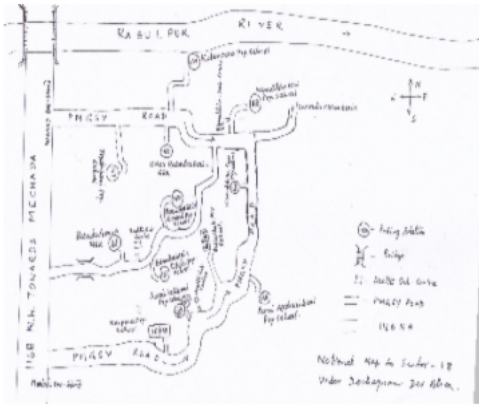

Nazri Naksha