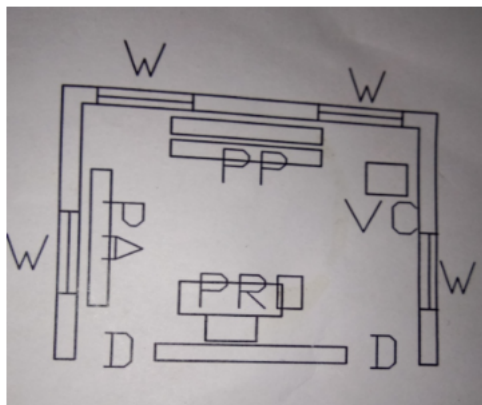

নির্বাচক নিবন্ধন আধিকারিকের স্বাক্ষর

Nazri Naksha

Google Map View

Polling Station Building Front View

Polling Station Front View

Cad View

Key MAP View

1 নাম : মানিক দাস পিতার নাম: গনেশ দাস বাড়ির নং : n0002 বয়স : 44 লিঙ্গ : পুরুষ	DNT2734945 ফটো উপলব্ধ	2 নাম : জ্যোৎস্না অধিকারী স্বামীর নাম: হেমন্ত অধিকারী বাড়ির নং : n0041 বয়স : 73 লিঙ্গ : মহিলা	WB/31/210/435809 ফটো উপলব্ধ	3 নাম : অশোক দাস অধিকারী মায়ের নাম: বিল্ববাসিনী দাস অধিকারী বাড়ির নং : n0041 বয়স : 50 লিঙ্গ : পুরুষ	DNT1700756 ফটো উপলব্ধ
4 নাম : রূপসী রানী দাস অধিকারী স্বামীর নাম: অশোক দাস অধিকারী বাড়ির নং : n0041 বয়স : 32 লিঙ্গ : মহিলা	AWK1602846 ফটো উপলব্ধ	5 নাম : উষারানী আচার্য্য স্বামীর নাম: কমলাক্ষ আচার্য্য বাড়ির নং : n0122 বয়স : 62 লিঙ্গ : মহিলা	DNT2685071 ফটো উপলব্ধ	6 নাম : লক্ষ্মীনারায়ন ভট্টাচার্য্য পিতার নাম: পশুপতি ভট্টাচার্য্য বাড়ির নং : n0122 বয়স : 58 লিঙ্গ : পুরুষ	DNT2685089 ফটো উপলব্ধ
7 নাম : পূর্ণেন্দু আচার্য্য পিতার নাম: হিমংগু আচার্য্য বাড়ির নং : n0082 বয়স : 55 লিঙ্গ : পুরুষ	AWK2155190 ফটো উপলব্ধ	8 নাম : মুকুলরানী আচার্য্য স্বামীর নাম: হিমংগু আচার্য্য বাড়ির নং : n0082 বয়স : 78 লিঙ্গ : মহিলা	DNT1607035 ফটো উপলব্ধ	9 নাম : কাকলি আচার্য্য স্বামীর নাম: চন্দন আচার্য্য বাড়ির নং : n0122 বয়স : 37 লিঙ্গ : মহিলা	DNT2793933 ফটো উপলব্ধ
10 নাম : মামনি ভট্টাচার্য্য স্বামীর নাম: লক্ষ্মীনারায়ন ভট্টাচার্য্য বাড়ির নং : n0122 বয়স : 40 লিঙ্গ : মহিলা	DNT2734846 ফটো উপলব্ধ	11 নাম : দেবানী আচার্য্য পিতার নাম: পশুপতি আচার্য্য বাড়ির নং : n0122 বয়স : 45 লিঙ্গ : পুরুষ	DNT2274975 ফটো উপলব্ধ	12 নাম : প্রদীপ আচার্য্য পিতার নাম: পশুপতি আচার্য্য বাড়ির নং : n0122 বয়স : 49 লিঙ্গ : পুরুষ	DNT1701911 ফটো উপলব্ধ
13 নাম : চন্দনকুমার আচার্য্য পিতার নাম: পশুপতি আচার্য্য বাড়ির নং : n0122 বয়স : 52 লিঙ্গ : পুরুষ	WB/31/210/435776 ফটো উপলব্ধ	14 নাম : কিংকরী আচার্য্য স্বামীর নাম: গোবিন্দ প্রসাদ আচার্য্য বাড়ির নং : n0084 বয়স : 39 লিঙ্গ : মহিলা	AWK1146836 ফটো উপলব্ধ	15 নাম : গোবিন্দ প্রসাদ আচার্য্য পিতার নাম: নারায়ন আচার্য্য বাড়ির নং : n0084 বয়স : 44 লিঙ্গ : পুরুষ	DNT1696855 ফটো উপলব্ধ
16 নাম : পার্বতী আচার্য্য স্বামীর নাম: কমলেন্দু আচার্য্য বাড়ির নং : n0084 বয়স : 55 লিঙ্গ : মহিলা	WB/31/210/435876 ফটো উপলব্ধ	17 নাম : কমলেন্দু আচার্য্য পিতার নাম: নারায়ন আচার্য্য বাড়ির নং : n0084 বয়স : 61 লিঙ্গ : পুরুষ	WB/31/210/435878 ফটো উপলব্ধ	18 নাম : নমিতা আচার্য্য স্বামীর নাম: দেবব্রত আচার্য্য বাড়ির নং : n0083 বয়স : 35 লিঙ্গ : মহিলা	AWK1712629 ফটো উপলব্ধ
19 নাম : দেবব্রত আচার্য্য পিতার নাম: সুভাষ আচার্য্য বাড়ির নং : n0083 বয়স : 41 লিঙ্গ : পুরুষ	AWK1712637 ফটো উপলব্ধ	20 নাম : পার্বতী আচার্য্য স্বামীর নাম: শ্রীপতি আচার্য্য বাড়ির নং : n0083 বয়স : 86 লিঙ্গ : মহিলা	WB/31/210/435314 ফটো উপলব্ধ	21 নাম : মমতা আচার্য্য স্বামীর নাম: নবোদয় আচার্য্য বাড়ির নং : n0082 বয়স : 35 লিঙ্গ : মহিলা	AWK1602788 ফটো উপলব্ধ
22 নাম : নবোদয় আচার্য্য পিতার নাম: হিমংগু আচার্য্য বাড়ির নং : n0082 বয়স : 49 লিঙ্গ : পুরুষ	DNT1604255 ফটো উপলব্ধ	23 নাম : মিতা আচার্য্য স্বামীর নাম: কৃষ্ণেন্দু আচার্য্য বাড়ির নং : এন0082 বয়স : 48 লিঙ্গ : মহিলা	DNT1606987 ফটো উপলব্ধ	24 নাম : কৃষ্ণেন্দু আচার্য্য পিতার নাম: হিমংগু আচার্য্য বাড়ির নং : n0082 বয়স : 50 লিঙ্গ : পুরুষ	AWK2539096 ফটো উপলব্ধ
25 নাম : পৌরীশঙ্কর আচার্য্য পিতার নাম: পশুপতি আচার্য্য বাড়ির নং : n0122 বয়স : 55 লিঙ্গ : পুরুষ	AWK2155018 ফটো উপলব্ধ	Q 26 নাম : রামকুমার আচার্য্য পিতার নাম: শক্তিপদ আচার্য্য বাড়ির নং : বয়স : 34 লিঙ্গ : পুরুষ	AWK1397728 ফটো উপলব্ধ	27 নাম : দেবকুমার আচার্য্য পিতার নাম: গোপাল আচার্য্য বাড়ির নং : n0084 বয়স : 30 লিঙ্গ : পুরুষ	AWK1712744 ফটো উপলব্ধ
28 নাম : নন্দিতা আচার্য্য স্বামীর নাম: গোপাল আচার্য্য বাড়ির নং : n0084 বয়স : 49 লিঙ্গ : মহিলা	DNT1605104 ফটো উপলব্ধ	29 নাম : কুহেলী আচার্য্য স্বামীর নাম: নির্মল আচার্য্য বাড়ির নং : n0084 বয়স : 52 লিঙ্গ : মহিলা	AWK0634378 ফটো উপলব্ধ	30 নাম : নির্মল আচার্য্য পিতার নাম: নারায়ণ আচার্য্য বাড়ির নং : n0084 বয়স : 58 লিঙ্গ : পুরুষ	WB/31/210/435654 ফটো উপলব্ধ