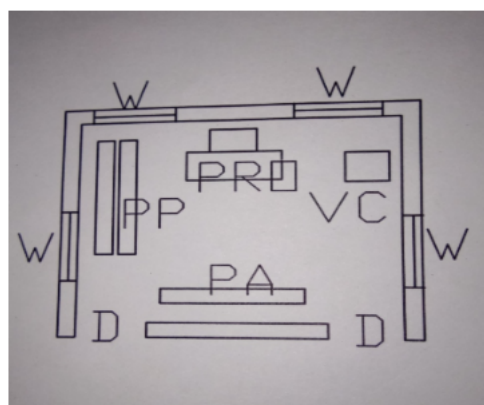

নির্বাচক নিবন্ধন আধিকারিকের স্বাক্ষর

Nazri Naksha

Google Map View

Polling Station Building Front View

Polling Station Front View

Cad View

Key MAP View

1 নাম : মধুমিতা পড়্যা স্বামীর নাম: নিতাই পড়্যা বাড়ির নং : n0086 বয়স : 36 লিঙ্গ : মহিলা	AWK1326289 ফটো উপলব্ধ	2 নাম : নিতাই পড়্যা পিতার নাম: গোপাল পড়্যা বাড়ির নং : n0086 বয়স : 40 লিঙ্গ : পুরুষ	DNT2794162 ফটো উপলব্ধ	3 নাম : গৌরহরি পড়্যা পিতার নাম: গোপাল পড়্যা বাড়ির নং : n0086 বয়স : 45 লিঙ্গ : পুরুষ	DNT2529550 ফটো উপলব্ধ
4 নাম : পূর্ণিমা পড়্যা স্বামীর নাম: গোপাল পড়্যা বাড়ির নং : n0086 বয়স : 59 লিঙ্গ : মহিলা	WB/31/210/435306 ফটো উপলব্ধ	5 নাম : গোপাল পড়্যা পিতার নাম: গোবিন্দ পড়্যা বাড়ির নং : n0086 বয়স : 64 লিঙ্গ : পুরুষ	WB/31/210/435901 ফটো উপলব্ধ	6 নাম : বেনুবালা গুড়িয়া স্বামীর নাম: পার্থ গুড়িয়া বাড়ির নং : n0086 বয়স : 69 লিঙ্গ : মহিলা	DNT2685386 ফটো উপলব্ধ
7 নাম : অঞ্জলী রানী প্রামানিক স্বামীর নাম: বিশ্বজিৎ প্রামানিক বাড়ির নং : n0098 বয়স : 31 লিঙ্গ : মহিলা	AWK1603364 ফটো উপলব্ধ	8 নাম : রাধারানী প্রামানিক স্বামীর নাম: মনিকাঞ্জন প্রামানিক বাড়ির নং : n0098 বয়স : 34 লিঙ্গ : মহিলা	AWK1603281 ফটো উপলব্ধ	9 নাম : বিশ্বজিত প্রামানিক পিতার নাম: মনিকাঞ্জন প্রামানিক বাড়ির নং : n0098 বয়স : 44 লিঙ্গ : পুরুষ	DNT2734739 ফটো উপলব্ধ
10 নাম : মানিকাঞ্জন প্রামানিক পিতার নাম: নন্দদুলাল প্রামানিক বাড়ির নং : n0098 বয়স : 41 লিঙ্গ : পুরুষ	DNT2734747 ফটো উপলব্ধ	11 নাম : নন্দদুলাল প্রামানিক পিতার নাম: সুবীর প্রামানিক বাড়ির নং : n0098 বয়স : 71 লিঙ্গ : পুরুষ	WB/31/210/435448 ফটো উপলব্ধ	12 নাম : সুষমা গুড়িয়া পিতার নাম: অজিত গুড়িয়া বাড়ির নং : n0098 বয়স : 52 লিঙ্গ : মহিলা	AWK2111284 ফটো উপলব্ধ
13 নাম : শুকেশী গুড়িয়া স্বামীর নাম: অজিত গুড়িয়া বাড়ির নং : n0098 বয়স : 78 লিঙ্গ : মহিলা	AWK2113074 ফটো উপলব্ধ	14 নাম : অসীমা মন্ডল স্বামীর নাম: ভবেশচন্দ্র গিরি বাড়ির নং : 144 বয়স : 31 লিঙ্গ : মহিলা	AWK1796986 ফটো উপলব্ধ	15 নাম : সন্ধ্যা দাস স্বামীর নাম: নাড়গোপাল দাস বাড়ির নং : n0071 বয়স : 41 লিঙ্গ : মহিলা	AWK1397850 ফটো উপলব্ধ
16 নাম : হরেকৃষ্ণ দাসঅধিকারী পিতার নাম: জহর দাসঅধিকারী বাড়ির নং : n0026 বয়স : 54 লিঙ্গ : পুরুষ	WB/31/210/435687 ফটো উপলব্ধ	17 নাম : কাননবালা দাস অধিকারী স্বামীর নাম: জহর দাস অধিকারী বাড়ির নং : n0026 বয়স : 78 লিঙ্গ : মহিলা	DNT2685337 ফটো উপলব্ধ	18 নাম : জয়ন্তী দাস অধিকারী পিতার নাম: পুলিন দাসঅধিকারী বাড়ির নং : n0024 বয়স : 57 লিঙ্গ : মহিলা	AWK2095255 ফটো উপলব্ধ
19 নাম : গঙ্গা দাস অধিকারী পিতার নাম: অনিল দাস অধিকারী বাড়ির নং : n0024 বয়স : 37 লিঙ্গ : মহিলা	AWK1603109 ফটো উপলব্ধ	20 নাম : কাজল দাস অধিকারী স্বামীর নাম: নন্দন দাস অধিকারী বাড়ির নং : n0021 বয়স : 39 লিঙ্গ : মহিলা	AWK1397868 ফটো উপলব্ধ	21 নাম : নন্দন দাস অধিকারী পিতার নাম: হেমন্ত দাস অধিকারী বাড়ির নং : n0021 বয়স : 39 লিঙ্গ : পুরুষ	DNT2794105 ফটো উপলব্ধ
22 নাম : রাধাকৃষ্ণ দাস অধিকারী পিতার নাম: জহরলাল দাস অধিকারী বাড়ির নং : n0026 বয়স : 50 লিঙ্গ : পুরুষ	AWK0638635 ফটো উপলব্ধ	23 নাম : মাধবী দাসঅধিকারী স্বামীর নাম: হরেকৃষ্ণ দাসঅধিকারী বাড়ির নং : n0026 বয়স : 52 লিঙ্গ : মহিলা	DNT2529436 ফটো উপলব্ধ	24 নাম : রাধারাণী দাস অধিকারী স্বামীর নাম: অনুকুল দাস অধিকারী বাড়ির নং : 413 বয়স : 78 লিঙ্গ : মহিলা	DNT0876490 ফটো উপলব্ধ
25 নাম : অমলেন্দু দাসঅধিকারী পিতার নাম: অনুকুল দাসঅধিকারী বাড়ির নং : n0025 বয়স : 57 লিঙ্গ : পুরুষ	WB/31/210/435176 ফটো উপলব্ধ	26 নাম : দীপাস্বিতা দাস অধিকারী স্বামীর নাম: অমলেন্দু দাস অধিকারী বাড়ির নং : n0025 বয়স : 43 লিঙ্গ : মহিলা	DNT2529378 ফটো উপলব্ধ	27 নাম : তরুলতা দাস অধিকারী স্বামীর নাম: অনিল দাস অধিকারী বাড়ির নং : n0024 বয়স : 59 লিঙ্গ : মহিলা	AWK1603224 ফটো উপলব্ধ
28 নাম : বিবেকানন্দ দাস অধিকারী পিতার নাম: শুভেন্দু দাস অধিকারী বাড়ির নং : এন0000 বয়স : 23 লিঙ্গ : পুরুষ	AWK2380525 ফটো উপলব্ধ	29 নাম : তন্ময় দাস অধিকারী মায়ের নাম: তরুলতা দাস অধিকারী বাড়ির নং : n0024 বয়স : 27 লিঙ্গ : পুরুষ	AWK1974807 ফটো উপলব্ধ	30 নাম : ছলনা দাস অধিকারী পিতার নাম: অনিল দাস অধিকারী বাড়ির নং : n0024 বয়স : 29 লিঙ্গ : মহিলা	AWK1793132 ফটো উপলব্ধ