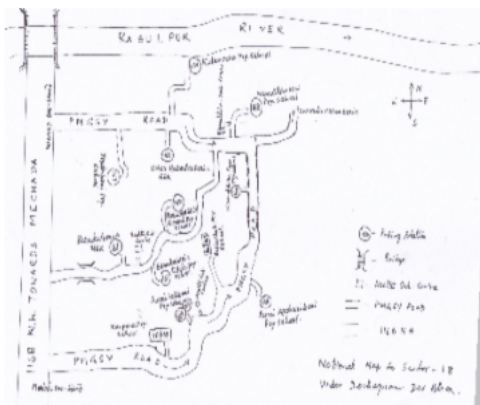

Nazri Naksha