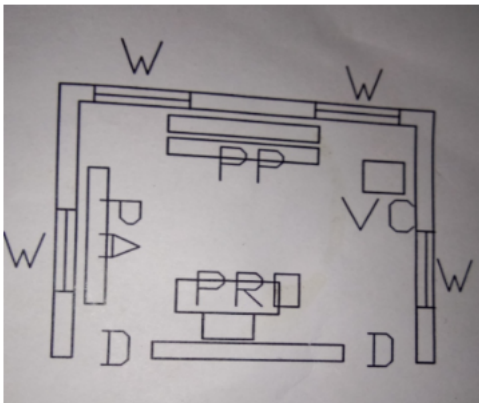

নির্বাচক নিবন্ধন আধিকারিকের স্বাক্ষর

Nazri Naksha

Google Map View

Polling Station Building Front View

Polling Station Front View

Cad View

Key MAP View

1	WB/31/210/438546	নাম : নবকুমার কাণ্ডার পিতার নাম: অজিত কুমার কাণ্ডার বাড়ির নং : n0204 বয়স : 56 লিঙ্গ : পুরুষ	ফটো উপলব্ধ	2	WB/31/210/438863	নাম : অনুপ কুমার কাণ্ডার পিতার নাম: অজিত কুমার কাণ্ডার বাড়ির নং : n0206 বয়স : 53 লিঙ্গ : পুরুষ	ফটো উপলব্ধ	3	WB/31/210/438462	নাম : সন্ধ্যা কাণ্ডার স্বামীর নাম: নিরঞ্জন কাণ্ডার বাড়ির নং : n0231 বয়স : 66 লিঙ্গ : মহিলা	ফটো উপলব্ধ
4	DNT1703180	নাম : নিরঞ্জন কাণ্ডার পিতার নাম: গোবিন্দ কাণ্ডার বাড়ির নং : n0230 বয়স : 83 লিঙ্গ : পুরুষ	ফটো উপলব্ধ	5	WB/31/210/438460	নাম : রাধামনি কাণ্ডার পিতার নাম: গোবিন্দ কাণ্ডার বাড়ির নং : n0229 বয়স : 65 লিঙ্গ : মহিলা	ফটো উপলব্ধ	6	DNT2532844	নাম : বাঁশি কাণ্ডার স্বামীর নাম: পূর্ণচন্দ্র কাণ্ডার বাড়ির নং : n0228 বয়স : 41 লিঙ্গ : মহিলা	ফটো উপলব্ধ
7	WB/31/210/438677	নাম : প্রতিমা কাণ্ডার স্বামীর নাম: কালিপদ কাণ্ডার বাড়ির নং : n0216 বয়স : 50 লিঙ্গ : মহিলা	ফটো উপলব্ধ	8	WB/31/210/438754	নাম : আরতি কাণ্ডার স্বামীর নাম: বিভূতি কাণ্ডার বাড়ির নং : n0215 বয়স : 68 লিঙ্গ : মহিলা	ফটো উপলব্ধ	9	DNT2532828	নাম : পম্পা কাণ্ডার স্বামীর নাম: বাপী কাণ্ডার বাড়ির নং : n0213 বয়স : 41 লিঙ্গ : মহিলা	ফটো উপলব্ধ
Q 10	AWK1603927	নাম : অপু কাণ্ডার পিতার নাম: কালিপদ কাণ্ডার বাড়ির নং : বয়স : 31 লিঙ্গ : পুরুষ	ফটো উপলব্ধ	11	DNT2530459	নাম : কালিপদ কাণ্ডার পিতার নাম: বিভূতি কাণ্ডার বাড়ির নং : n0212 বয়স : 54 লিঙ্গ : পুরুষ	ফটো উপলব্ধ	12	WB/31/210/435007	নাম : কম্পনা কাণ্ডার স্বামীর নাম: সঞ্জয় কাণ্ডার বাড়ির নং : n0210 বয়স : 49 লিঙ্গ : মহিলা	ফটো উপলব্ধ
13	DNT1605542	নাম : সঞ্জয় কুমার কাণ্ডার পিতার নাম: সুধাংশু কাণ্ডার বাড়ির নং : n0209 বয়স : 53 লিঙ্গ : পুরুষ	ফটো উপলব্ধ	14	DNT1607027	নাম : রানুবালা কাণ্ডার স্বামীর নাম: সুধাংশু কাণ্ডার বাড়ির নং : n0208 বয়স : 76 লিঙ্গ : মহিলা	ফটো উপলব্ধ	15	DNT2530384	নাম : ভুবানী কাণ্ডার স্বামীর নাম: সঞ্জীব কাণ্ডার বাড়ির নং : n0207 বয়স : 44 লিঙ্গ : মহিলা	ফটো উপলব্ধ
16	AWK1604149	নাম : আশালতা কাণ্ডার স্বামীর নাম: দিলীপ কাণ্ডার বাড়ির নং : n0203 বয়স : 34 লিঙ্গ : মহিলা	ফটো উপলব্ধ	17	DNT2532836	নাম : দিলীপ কাণ্ডার পিতার নাম: অজিত কুমার কাণ্ডার বাড়ির নং : n0203 বয়স : 44 লিঙ্গ : পুরুষ	ফটো উপলব্ধ	18	DNT2530392	নাম : মনিদীপা কাণ্ডার স্বামীর নাম: নবকুমার কাণ্ডার বাড়ির নং : n0202 বয়স : 43 লিঙ্গ : মহিলা	ফটো উপলব্ধ
19	WB/31/210/438676	নাম : সন্ধ্যারানী কাণ্ডার স্বামীর নাম: অজিত কাণ্ডার বাড়ির নং : n0200 বয়স : 73 লিঙ্গ : মহিলা	ফটো উপলব্ধ	20	DNT2530400	নাম : অসীমা রানী কাণ্ডার স্বামীর নাম: অনুপকুমার কাণ্ডার বাড়ির নং : n0198 বয়স : 48 লিঙ্গ : মহিলা	ফটো উপলব্ধ	21	DNT1729664	নাম : রেনুবালা কাণ্ডার স্বামীর নাম: অধর কাণ্ডার বাড়ির নং : n0196 বয়স : 68 লিঙ্গ : মহিলা	ফটো উপলব্ধ
22	AWK1954072	নাম : স্বপন কুমার কান্ডার পিতার নাম: সঞ্জয় কুমার কান্ডার বাড়ির নং : N0209 বয়স : 27 লিঙ্গ : পুরুষ	ফটো উপলব্ধ	23	DNT2614337	নাম : পূর্ণ চন্দ্র কাণ্ডার পিতার নাম: নিরঞ্জন কাণ্ডার বাড়ির নং : n0295 বয়স : 45 লিঙ্গ : পুরুষ	ফটো উপলব্ধ	24	AWK2364735	নাম : জগদীশ কান্ডার পিতার নাম: নবকুমার কান্ডার বাড়ির নং : এন0204 বয়স : 23 লিঙ্গ : পুরুষ	ফটো উপলব্ধ
25	AWK2429611	নাম : মিনাক্ষী গায়েন কান্ডার স্বামীর নাম: অপু কান্ডার বাড়ির নং : এন0212 বয়স : 24 লিঙ্গ : মহিলা	ফটো উপলব্ধ	26	AWK1996768	নাম : পিঙ্কি কান্ডার মাল্লা স্বামীর নাম: স্বপন কুমার মাল্লা বাড়ির নং : এন00 বয়স : 26 লিঙ্গ : মহিলা	ফটো উপলব্ধ	27	AWK1878891	নাম : প্রতিমা গিরি কাণ্ডার স্বামীর নাম: যজ্ঞেশ্বর কাণ্ডার বাড়ির নং : n0296 বয়স : 29 লিঙ্গ : মহিলা	ফটো উপলব্ধ
28	AWK1793751	নাম : সোনামনি কান্ডার স্বামীর নাম: অজয় কুমার কান্ডার বাড়ির নং : n0195 বয়স : 31 লিঙ্গ : মহিলা	ফটো উপলব্ধ	Q 29	AWK1974831	নাম : বিজয় কান্ডার পিতার নাম: কালিপদ কান্ডার বাড়ির নং : N0212 বয়স : 27 লিঙ্গ : পুরুষ	ফটো উপলব্ধ	30	DNT2530376	নাম : সঞ্জীব কান্ডার পিতার নাম: সুধাংশু কান্ডার বাড়ির নং : n0211 বয়স : 49 লিঙ্গ : পুরুষ	ফটো উপলব্ধ