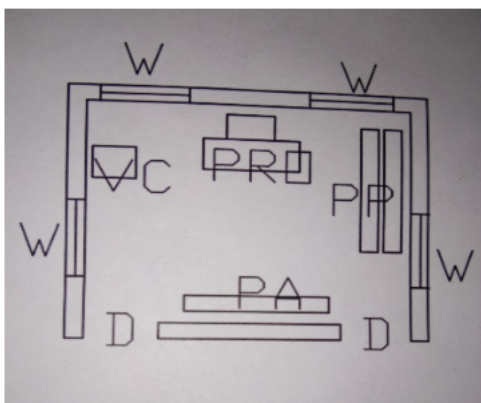

নির্বাচক নিবন্ধন আধিকারিকের স্বাক্ষর

Nazri Naksha

Google Map View

Polling Station Building Front View

Polling Station Front View

Cad View

Key MAP View

1 নাম : নুরনেসা বিবি স্বামীর নাম: ইসমাইল সাহা বাড়ির নং : n0166 বয়স : 28 লিঙ্গ : মহিলা	AWK2224475 ফটো উপলব্ধ	2 নাম : ইব্রাহিম সাহা পিতার নাম: মৈতাব সাহা বাড়ির নং : n0166 বয়স : 57 লিঙ্গ : পুরুষ	AWK2170264 ফটো উপলব্ধ	3 নাম : গোলেনুরবিবি স্বামীর নাম: ইব্রাহিম সাহা বাড়ির নং : n0166 বয়স : 58 লিঙ্গ : মহিলা	AWK2649754 ফটো উপলব্ধ
4 নাম : ইসমাইল সাহা পিতার নাম: ইব্রাহিম সাহা বাড়ির নং : n0166 বয়স : 37 লিঙ্গ : পুরুষ	AWK1240605 ফটো উপলব্ধ	5 নাম : দেবাশিষ আচার্য্য পিতার নাম: কালীপদ আচার্য্য বাড়ির নং : এন0000 বয়স : 26 লিঙ্গ : পুরুষ	AWK2000149 ফটো উপলব্ধ	6 নাম : বিষ্ণুপদ আচার্য্য পিতার নাম: ভুবন আচার্য্য বাড়ির নং : n0039 বয়স : 73 লিঙ্গ : পুরুষ	WB/31/210/441009 ফটো উপলব্ধ
7 নাম : লিলিরানী আচার্য্য স্বামীর নাম: কালীপদ আচার্য্য বাড়ির নং : n0041 বয়স : 55 লিঙ্গ : মহিলা	DNT1702695 ফটো উপলব্ধ	8 নাম : কালীপদ আচার্য্য পিতার নাম: শ্রীপতি আচার্য্য বাড়ির নং : n0041 বয়স : 63 লিঙ্গ : পুরুষ	DNT1702687 ফটো উপলব্ধ	9 নাম : সৃজীবকুমার আচার্য্য পিতার নাম: শ্রীপতি আচার্য্য বাড়ির নং : n0041 বয়স : 63 লিঙ্গ : পুরুষ	WB/31/210/441098 ফটো উপলব্ধ
10 নাম : নন্দিতাবালা আচার্য্য স্বামীর নাম: সৃজীব আচার্য্য বাড়ির নং : n0040 বয়স : 58 লিঙ্গ : মহিলা	WB/31/210/441097 ফটো উপলব্ধ	11 নাম : টুকু আচার্য্য পিতার নাম: শ্রীপতি আচার্য্য বাড়ির নং : n0040 বয়স : 68 লিঙ্গ : মহিলা	DNT1702679 ফটো উপলব্ধ	12 নাম : উষারানী আচার্য্য স্বামীর নাম: বিষ্ণুপদ আচার্য্য বাড়ির নং : n0039 বয়স : 63 লিঙ্গ : মহিলা	DNT1604552 ফটো উপলব্ধ
13 নাম : দেবশীষ আচার্য্য পিতার নাম: সৃজীব আচার্য্য বাড়ির নং : n0041 বয়স : 34 লিঙ্গ : পুরুষ	AWK1398742 ফটো উপলব্ধ	14 নাম : পঞ্চগনন কর পিতার নাম: সৃষ্টিধর কর বাড়ির নং : n0048 বয়স : 88 লিঙ্গ : পুরুষ	AWK2682995 ফটো উপলব্ধ	15 নাম : প্রদীপ কর পিতার নাম: পঞ্চগনন কর বাড়ির নং : n0048 বয়স : 46 লিঙ্গ : পুরুষ	DNT1702182 ফটো উপলব্ধ
16 নাম : কাজলরানী কর স্বামীর নাম: পঞ্চগনন কর বাড়ির নং : n0048 বয়স : 67 লিঙ্গ : মহিলা	DNT1702174 ফটো উপলব্ধ	17 নাম : বন্দনা কর স্বামীর নাম: শম্ভু কর বাড়ির নং : এন0000 বয়স : 28 লিঙ্গ : মহিলা	AWK2000347 ফটো উপলব্ধ	18 নাম : সুস্মিতা কর পিতার নাম: নন্দদুলাল কর বাড়ির নং : N0050 বয়স : 25 লিঙ্গ : মহিলা	AWK2224301 ফটো উপলব্ধ
19 নাম : অশোক কর পিতার নাম: অভিমন্যু কর বাড়ির নং : n0057 বয়স : 42 লিঙ্গ : পুরুষ	DNT2533263 ফটো উপলব্ধ	20 নাম : সোনালী কর পিতার নাম: পবন কর বাড়ির নং : এন0068 বয়স : 24 লিঙ্গ : মহিলা	AWK2283836 ফটো উপলব্ধ	21 নাম : রতন কর পিতার নাম: খোকণ কর বাড়ির নং : N0050 বয়স : 25 লিঙ্গ : পুরুষ	AWK2224269 ফটো উপলব্ধ
22 নাম : ননীগোপাল কর পিতার নাম: প্রদীপ কর বাড়ির নং : এন0048 বয়স : 24 লিঙ্গ : পুরুষ	AWK2285344 ফটো উপলব্ধ	23 নাম : কমিনী দাস কর স্বামীর নাম: নন্দদুলাল কর বাড়ির নং : এন0050 বয়স : 56 লিঙ্গ : মহিলা	AWK2331445 ফটো উপলব্ধ	24 নাম : মঞ্জল কর পিতার নাম: অরবিন্দ কর বাড়ির নং : এন0051 বয়স : 24 লিঙ্গ : পুরুষ	AWK2283844 ফটো উপলব্ধ
25 নাম : মামনি কর স্বামীর নাম: অশোক কর বাড়ির নং : n0057 বয়স : 41 লিঙ্গ : মহিলা	DNT2614774 ফটো উপলব্ধ	26 নাম : পবন কুমার কর পিতার নাম: অভিমন্যু কর বাড়ির নং : n0068 বয়স : 64 লিঙ্গ : পুরুষ	AWK2350361 ফটো উপলব্ধ	27 নাম : মানিক কর পিতার নাম: খোকন কর বাড়ির নং : n0050 বয়স : 27 লিঙ্গ : পুরুষ	AWK1948116 ফটো উপলব্ধ
28 নাম : তাপসী কর স্বামীর নাম: অনুবিন্দু কর বাড়ির নং : n0051 বয়স : 31 লিঙ্গ : মহিলা	AWK1604503 ফটো উপলব্ধ	29 নাম : অনুবিন্দু কর পিতার নাম: নটেন্দ্র কর বাড়ির নং : n0051 বয়স : 42 লিঙ্গ : পুরুষ	AWK0646703 ফটো উপলব্ধ	30 নাম : সন্ধ্যারানী কর স্বামীর নাম: নটেন্দ্রনাথ কর বাড়ির নং : n0051 বয়স : 68 লিঙ্গ : মহিলা	AWK2095081 ফটো উপলব্ধ