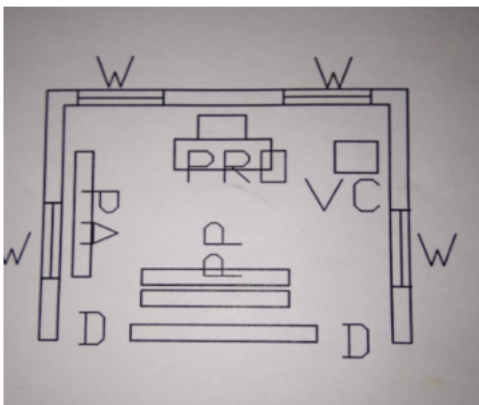

নির্বাচক নিবন্ধন আধিকারিকের স্বাক্ষর

Nazri Naksha

Google Map View

Polling Station Building Front View

Polling Station Front View

Cad View

Key MAP View

1 নাম : সবিতা (সাহ)বাগ স্বামীর নাম: তাপস কুমার বাগ বাড়ির নং : n0165 বয়স : 42 লিঙ্গ : মহিলা ফটো উপলব্ধ	DNT2615243	2 নাম : সুমন বাগ পিতার নাম: তাপস বাগ বাড়ির নং : এন00 বয়স : 21 লিঙ্গ : পুরুষ ফটো উপলব্ধ	AWK2566750	3 নাম : বিশ্বজিৎ গিরি পিতার নাম: পঞ্চানন গিরি বাড়ির নং : n0077 বয়স : 34 লিঙ্গ : পুরুষ ফটো উপলব্ধ	AWK1327329
4 নাম : পঞ্চানন গিরি পিতার নাম: ভূপেন্দ্র গিরি বাড়ির নং : n0077 বয়স : 80 লিঙ্গ : পুরুষ ফটো উপলব্ধ	WB/31/210/444609	5 নাম : লক্ষ্মীরানী গিরি পিতার নাম: পঞ্চানন গিরি বাড়ির নং : n0077 বয়স : 52 লিঙ্গ : মহিলা ফটো উপলব্ধ	WB/31/210/444042	6 নাম : উষা গিরি স্বামীর নাম: গণেশ গিরি বাড়ির নং : n0110 বয়স : 41 লিঙ্গ : মহিলা ফটো উপলব্ধ	DNT2614964
7 নাম : গনেশ গিরি পিতার নাম: স্বপন গিরি বাড়ির নং : n0110 বয়স : 43 লিঙ্গ : পুরুষ ফটো উপলব্ধ	DNT2534261	8 নাম : সন্ধ্যারানী গিরি স্বামীর নাম: স্বপন গিরি বাড়ির নং : n0110 বয়স : 61 লিঙ্গ : মহিলা ফটো উপলব্ধ	AWK2089332	9 নাম : সুমিতা গিরি স্বামীর নাম: শশাঙ্ক গিরি বাড়ির নং : n0110 বয়স : 47 লিঙ্গ : মহিলা ফটো উপলব্ধ	DNT2210474
10 নাম : শশাঙ্ক গিরি পিতার নাম: দেবেন্দ্র গিরি বাড়ির নং : n0110 বয়স : 54 লিঙ্গ : পুরুষ ফটো উপলব্ধ	AWK2157733	11 নাম : তপনকুমার গিরি পিতার নাম: দেবেন্দ্র গিরি বাড়ির নং : n0110 বয়স : 65 লিঙ্গ : পুরুষ ফটো উপলব্ধ	WB/31/210/444016	12 নাম : স্বপনকুমার গিরি পিতার নাম: দেবেন্দ্র গিরি বাড়ির নং : n0110 বয়স : 67 লিঙ্গ : পুরুষ ফটো উপলব্ধ	WB/31/210/444808
13 নাম : বুদ্ধদেব জানা পিতার নাম: গোবিন্দ জানা বাড়ির নং : n0077 বয়স : 45 লিঙ্গ : পুরুষ ফটো উপলব্ধ	DNT2795300	14 নাম : গীতারানী বেরা স্বামীর নাম: গুরুপদ বেরা বাড়ির নং : n0077 বয়স : 55 লিঙ্গ : মহিলা ফটো উপলব্ধ	AWK2085355	15 নাম : সরস্বতী গিরি পিতার নাম: পঞ্চানন গিরি বাড়ির নং : n0077 বয়স : 43 লিঙ্গ : মহিলা ফটো উপলব্ধ	DNT2210508
16 নাম : পুতুলরানী গিরি স্বামীর নাম: তপন গিরি বাড়ির নং : n0110 বয়স : 55 লিঙ্গ : মহিলা ফটো উপলব্ধ	WB/31/210/444046	17 নাম : গোপাল গিরি পিতার নাম: স্বপন গিরি বাড়ির নং : n0110 বয়স : 35 লিঙ্গ : পুরুষ ফটো উপলব্ধ	AWK1327337	18 নাম : গৌরাজ গিরি পিতার নাম: তপন গিরি বাড়ির নং : n0110 বয়স : 36 লিঙ্গ : পুরুষ ফটো উপলব্ধ	AWK1147875
19 নাম : খুকুমনি গিরি স্বামীর নাম: গোপাল গিরি বাড়ির নং : N0110 বয়স : 33 লিঙ্গ : মহিলা ফটো উপলব্ধ	AWK1713635	20 নাম : রাজেশ চন্দ্র জানা পিতার নাম: বুদ্ধদেব জানা বাড়ির নং : এন0077 বয়স : 23 লিঙ্গ : পুরুষ ফটো উপলব্ধ	AWK2470607	21 নাম : সোমা গিরি মাইতি স্বামীর নাম: গৌরাজ গিরি বাড়ির নং : হাড়রা নামালডিহা বয়স : 28 লিঙ্গ : মহিলা ফটো উপলব্ধ	AWK1885516
22 নাম : অঞ্জলি ঘোড়াই পিতার নাম: মনোরঞ্জন ঘোড়াই বাড়ির নং : n0065 বয়স : 81 লিঙ্গ : মহিলা ফটো উপলব্ধ	AWK2095701	23 নাম : সবিতা ঘোড়াই স্বামীর নাম: বাপি ঘোড়াই বাড়ির নং : n0065 বয়স : 50 লিঙ্গ : মহিলা ফটো উপলব্ধ	DNT1603570	24 নাম : বাপি ঘোড়াই পিতার নাম: মনোরঞ্জন ঘোড়াই বাড়ির নং : n0065 বয়স : 53 লিঙ্গ : পুরুষ ফটো উপলব্ধ	AWK2064707
25 নাম : মঞ্জু ঘোড়াই স্বামীর নাম: সুভাষ ঘোড়াই বাড়ির নং : n0065 বয়স : 47 লিঙ্গ : মহিলা ফটো উপলব্ধ	DNT1602887	26 নাম : সুভাষচন্দ্র ঘোড়াই পিতার নাম: মনোরঞ্জন ঘোড়াই বাড়ির নং : n0065 বয়স : 51 লিঙ্গ : পুরুষ ফটো উপলব্ধ	WB/31/210/444303	27 নাম : বকুল ঘোড়াই পিতার নাম: বাপি ঘোড়াই বাড়ির নং : এন0065 বয়স : 26 লিঙ্গ : পুরুষ ফটো উপলব্ধ	AWK2001550
28 নাম : সঞ্জীব ঘোড়াই পিতার নাম: সুভাষ ঘোড়াই বাড়ির নং : এন0065 বয়স : 25 লিঙ্গ : পুরুষ ফটো উপলব্ধ	AWK2375194	29 নাম : মুকুল ঘোড়াই পিতার নাম: বাপি ঘোড়াই বাড়ির নং : এন0065 বয়স : 23 লিঙ্গ : পুরুষ ফটো উপলব্ধ	AWK2375210	30 নাম : সঞ্জয় ঘোড়াই পিতার নাম: সুভাষ ঘোড়াই বাড়ির নং : এন0065 বয়স : 21 লিঙ্গ : পুরুষ ফটো উপলব্ধ	AWK2564821