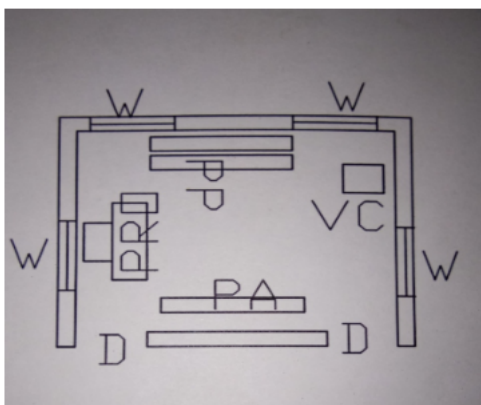

নির্বাচক নিবন্ধন আধিকারিকের স্বাক্ষর

Nazri Naksha

Google Map View

Polling Station Building Front View

Polling Station Front View

Cad View

Key MAP View

1	AWK2274488	ফটো উপলব্ধ	নাম : নারায়ন মাহারা পিতার নাম: মিলন মাহারা বাড়ির নং : ত্রন 235 বয়স : 26 লিঙ্গ : পুরুষ	2	AWK1690601	ফটো উপলব্ধ	নাম : পারমিতা জানা পিতার নাম: পরিমল জানা বাড়ির নং : . বয়স : 33 লিঙ্গ : মহিলা	3	DNT2534246	ফটো উপলব্ধ	নাম : কাজল কামিলা স্বামীর নাম: সদানন্দ কামিলা বাড়ির নং : n0008 বয়স : 44 লিঙ্গ : মহিলা
4	DNT1602416	ফটো উপলব্ধ	নাম : সদানন্দ কামিলা পিতার নাম: মহেশ্বর কামিলা বাড়ির নং : n0008 বয়স : 49 লিঙ্গ : পুরুষ	5	DNT1602499	ফটো উপলব্ধ	নাম : সোমা রাণী কামিলা স্বামীর নাম: সমরেশ কামিলা বাড়ির নং : n0008 বয়স : 49 লিঙ্গ : মহিলা	6	WB/31/210/444056	ফটো উপলব্ধ	নাম : শুভশান্তি কামিলা স্বামীর নাম: মহেশ্বর কামিলা বাড়ির নং : n0008 বয়স : 77 লিঙ্গ : মহিলা
7	AWK2376200	ফটো উপলব্ধ	নাম : সুজাতা কামিলা পিতার নাম: হেমন্ত কামিলা বাড়ির নং : এন0122 বয়স : 25 লিঙ্গ : মহিলা	8	AWK2376267	ফটো উপলব্ধ	নাম : মঞ্জুরী কামিলা পিতার নাম: সব্যসাচী কামিলা বাড়ির নং : এন0000 বয়স : 24 লিঙ্গ : মহিলা	9	WB/31/210/444161	ফটো উপলব্ধ	নাম : সুভদ্রা কামিলা স্বামীর নাম: অশোক কামিলা বাড়ির নং : n0025 বয়স : 68 লিঙ্গ : মহিলা
10	DNT2686095	ফটো উপলব্ধ	নাম : প্রদীপ কামিলা পিতার নাম: অশোক কামিলা বাড়ির নং : 50 বয়স : 46 লিঙ্গ : পুরুষ	11	AWK1605609	ফটো উপলব্ধ	নাম : পূর্ণিমা মাহারা স্বামীর নাম: বিজয় মাহারা বাড়ির নং : n0024 বয়স : 31 লিঙ্গ : মহিলা	12	AWK1489012	ফটো উপলব্ধ	নাম : টুকুরানী কামিলা স্বামীর নাম: সন্ময় কামিলা বাড়ির নং : n0024 বয়স : 39 লিঙ্গ : মহিলা
13	DNT2534253	ফটো উপলব্ধ	নাম : অন্নপূর্ণা কামিলা স্বামীর নাম: ঠাকুরগোপাল কামিলা বাড়ির নং : n0024 বয়স : 45 লিঙ্গ : মহিলা	14	AWK1605070	ফটো উপলব্ধ	নাম : শ্রাবনী কামিলা স্বামীর নাম: মন্ময় কামিলা বাড়ির নং : n0024 বয়স : 34 লিঙ্গ : মহিলা	15	AWK1327311	ফটো উপলব্ধ	নাম : মৃগায় কামিলা পিতার নাম: বীরেশ্বর কামিলা বাড়ির নং : n0024 বয়স : 38 লিঙ্গ : পুরুষ
16	AWK1605807	ফটো উপলব্ধ	নাম : হরিপদ কামিলা পিতার নাম: বীরেশ্বর কামিলা বাড়ির নং : n0024 বয়স : 33 লিঙ্গ : পুরুষ	17	DNT2795235	ফটো উপলব্ধ	নাম : মমতা কামিলা স্বামীর নাম: অনুপ কামিলা বাড়ির নং : n0008 বয়স : 38 লিঙ্গ : মহিলা	18	DNT2535904	ফটো উপলব্ধ	নাম : মানিকলাল কামিলা পিতার নাম: মহেশ্বর কামিলা বাড়ির নং : n0008 বয়স : 40 লিঙ্গ : পুরুষ
19	DNT2534238	ফটো উপলব্ধ	নাম : ভবানী কামিলা স্বামীর নাম: সব্যসাচী কামিলা বাড়ির নং : n0008 বয়স : 44 লিঙ্গ : মহিলা	20	DNT1602382	ফটো উপলব্ধ	নাম : সব্যসাচী কামিলা পিতার নাম: মহেশ্বর কামিলা বাড়ির নং : n0008 বয়স : 49 লিঙ্গ : পুরুষ	21	AWK1147867	ফটো উপলব্ধ	নাম : প্রদ্যোৎ কামিলা পিতার নাম: অশোক কামিলা বাড়ির নং : n0025 বয়স : 40 লিঙ্গ : পুরুষ
22	AWK1968627	ফটো উপলব্ধ	নাম : পূর্ণিমা দাস পিতার নাম: ব্যোমকেশ কামিলা বাড়ির নং : n0113 বয়স : 37 লিঙ্গ : মহিলা	23	AWK1605534	ফটো উপলব্ধ	নাম : অরুনা কামিলা স্বামীর নাম: প্রদ্যোৎ কামিলা বাড়ির নং : n0025 বয়স : 37 লিঙ্গ : মহিলা	24	DNT1697457	ফটো উপলব্ধ	নাম : সন্ধ্যারানী কামিলা স্বামীর নাম: ব্যোমকেশ কামিলা বাড়ির নং : n0113 বয়স : 65 লিঙ্গ : মহিলা
25	WB/31/210/444366	ফটো উপলব্ধ	নাম : যমুনা কামিলা স্বামীর নাম: ভরত কামিলা বাড়ির নং : n0122 বয়স : 58 লিঙ্গ : মহিলা	26	AWK1605575	ফটো উপলব্ধ	নাম : অভিজিত কামিলা পিতার নাম: ভরত কামিলা বাড়ির নং : n0122 বয়স : 34 লিঙ্গ : পুরুষ	27	AWK1147842	ফটো উপলব্ধ	নাম : জ্যোৎস্না কামিলা স্বামীর নাম: বিশ্বজিৎ কামিলা বাড়ির নং : n0122 বয়স : 41 লিঙ্গ : মহিলা
28	AWK1147834	ফটো উপলব্ধ	নাম : বিশ্বজিৎ কামিলা পিতার নাম: বানেশ্বর কামিলা বাড়ির নং : n0122 বয়স : 44 লিঙ্গ : পুরুষ	29	DNT2210425	ফটো উপলব্ধ	নাম : দেবী কামিলা স্বামীর নাম: হেমন্ত কামিলা বাড়ির নং : n0122 বয়স : 43 লিঙ্গ : মহিলা	30	WB/31/210/444613	ফটো উপলব্ধ	নাম : হেমন্ত কামিলা পিতার নাম: গুণধর কামিলা বাড়ির নং : n0122 বয়স : 57 লিঙ্গ : পুরুষ