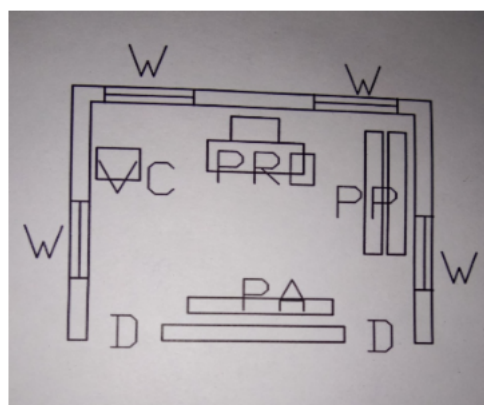

নির্বাচক নিবন্ধন আধিকারিকের স্বাক্ষর

Nazri Naksha

Google Map View

Polling Station Building Front View

Polling Station Front View

Cad View

Key MAP View

1 নাম : পারুলবালা আচার্য স্বামীর নাম: বানেশ্বর আচার্য বাড়ির নং : n0001 বয়স : 81 লিঙ্গ : মহিলা ফটো উপলব্ধ	WB/31/210/447346	2 নাম : তপন আচার্য পিতার নাম: বানেশ্বর আচার্য বাড়ির নং : n0001 বয়স : 51 লিঙ্গ : পুরুষ ফটো উপলব্ধ	WB/31/210/447587	3 নাম : পুতুলরানী আচার্য স্বামীর নাম: তপন আচার্য বাড়ির নং : n0001 বয়স : 49 লিঙ্গ : মহিলা ফটো উপলব্ধ	DNT1699560
4 নাম : ভবশঙ্কর আচার্য পিতার নাম: যতীন্দ্র আচার্য বাড়ির নং : n0002 বয়স : 77 লিঙ্গ : পুরুষ ফটো উপলব্ধ	WB/31/210/447010	5 নাম : মালতী আচার্য স্বামীর নাম: ভবশঙ্কর আচার্য বাড়ির নং : n0002 বয়স : 70 লিঙ্গ : মহিলা ফটো উপলব্ধ	WB/31/210/447141	6 নাম : শুভাশীষ আচার্য পিতার নাম: ভবশঙ্কর আচার্য বাড়ির নং : n0002 বয়স : 53 লিঙ্গ : পুরুষ ফটো উপলব্ধ	WB/31/210/447092
7 নাম : শিউলী আচার্য স্বামীর নাম: শুভাশীষ আচার্য বাড়ির নং : n0002 বয়স : 44 লিঙ্গ : মহিলা ফটো উপলব্ধ	DNT2536050	8 নাম : দেবশীষ আচার্য পিতার নাম: ভবশঙ্কর আচার্য বাড়ির নং : n0002 বয়স : 52 লিঙ্গ : পুরুষ ফটো উপলব্ধ	AWK1489517	9 নাম : উমা রানী আচার্য স্বামীর নাম: দেবশীষ আচার্য বাড়ির নং : n0002 বয়স : 47 লিঙ্গ : মহিলা ফটো উপলব্ধ	AWK1489525
10 নাম : রুমা আচার্য স্বামীর নাম: তাপস আচার্য বাড়ির নং : n0001 বয়স : 40 লিঙ্গ : মহিলা ফটো উপলব্ধ	DNT2795532	11 নাম : তাপস কুমার আচার্য পিতার নাম: বানেশ্বর আচার্য বাড়ির নং : n0001 বয়স : 47 লিঙ্গ : পুরুষ ফটো উপলব্ধ	DNT1697127	12 নাম : মানসী বেরা স্বামীর নাম: সন্ময় বেরা বাড়ির নং : এন0001 বয়স : 25 লিঙ্গ : মহিলা ফটো উপলব্ধ	AWK2309508
13 নাম : বিউটি বেরা পিতার নাম: স্বপন বেরা বাড়ির নং : এন0001 বয়স : 24 লিঙ্গ : মহিলা ফটো উপলব্ধ	AWK2378040	14 নাম : স্বপন সাঁতরা পিতার নাম: পীযুষ সাঁতরা বাড়ির নং : এন0001 বয়স : 45 লিঙ্গ : পুরুষ ফটো উপলব্ধ	DNT2653822	15 নাম : সুঘমা সাঁতরা স্বামীর নাম: স্বপন সাঁতরা বাড়ির নং : n0021 বয়স : 36 লিঙ্গ : মহিলা ফটো উপলব্ধ	AWK1299445
16 নাম : তুতুল আচার্য স্বামীর নাম: শশী শেখর আচার্য বাড়ির নং : 015 বয়স : 31 লিঙ্গ : মহিলা ফটো উপলব্ধ	AWK2330215	17 নাম : শুভম আচার্য পিতার নাম: তপন আচার্য বাড়ির নং : এন000 বয়স : 24 লিঙ্গ : পুরুষ ফটো উপলব্ধ	AWK2448520	18 নাম : শ্যামলী আচার্য স্বামীর নাম: শুভম আচার্য বাড়ির নং : এন0001 বয়স : 26 লিঙ্গ : মহিলা ফটো উপলব্ধ	AWK2555993
19 নাম : উত্তম মান্না পিতার নাম: শ্রীকান্ত মান্না বাড়ির নং : এন0001 বয়স : 26 লিঙ্গ : পুরুষ ফটো উপলব্ধ	AWK2045532	20 নাম : শুভেন্দু আচার্য পিতার নাম: দেবশীষ আচার্য বাড়ির নং : n0002 বয়স : 28 লিঙ্গ : পুরুষ ফটো উপলব্ধ	AWK1958115	21 নাম : শিউলী কর স্বামীর নাম: রাখহরি কর বাড়ির নং : n0132 বয়স : 28 লিঙ্গ : মহিলা ফটো উপলব্ধ	AWK1955459
22 নাম : সুপর্ণা কর পিতার নাম: রাখহরি কর বাড়ির নং : এন0132 বয়স : 21 লিঙ্গ : মহিলা ফটো উপলব্ধ	AWK2519528	23 নাম : সত্যরঞ্জন কর পিতার নাম: পঞ্চানন কর বাড়ির নং : n0132 বয়স : 72 লিঙ্গ : পুরুষ ফটো উপলব্ধ	AWK2678670	24 নাম : ছবিরানী কর স্বামীর নাম: সত্যরঞ্জন কর বাড়ির নং : n0132 বয়স : 65 লিঙ্গ : মহিলা ফটো উপলব্ধ	WB/31/210/447543
25 নাম : রামহরি কর পিতার নাম: সত্যরঞ্জন কর বাড়ির নং : n0132 বয়স : 41 লিঙ্গ : পুরুষ ফটো উপলব্ধ	DNT2743557	26 নাম : সুচিত্রা কর স্বামীর নাম: রামহরি কর বাড়ির নং : n0132 বয়স : 37 লিঙ্গ : মহিলা ফটো উপলব্ধ	AWK1148220	27 নাম : নন্দগোপাল কর পিতার নাম: পঞ্চানন কর বাড়ির নং : n0132 বয়স : 68 লিঙ্গ : পুরুষ ফটো উপলব্ধ	WB/31/210/447440
28 নাম : বীণাপানি কর স্বামীর নাম: নন্দগোপাল কর বাড়ির নং : n0132 বয়স : 60 লিঙ্গ : মহিলা ফটো উপলব্ধ	WB/31/210/447542	29 নাম : রাখহরি কর পিতার নাম: নন্দগোপাল কর বাড়ির নং : n0132 বয়স : 41 লিঙ্গ : পুরুষ ফটো উপলব্ধ	DNT2615417	30 নাম : আরতি কামিলা স্বামীর নাম: গুনাধর কামিলা বাড়ির নং : n0010 বয়স : 73 লিঙ্গ : মহিলা ফটো উপলব্ধ	WB/31/210/447263