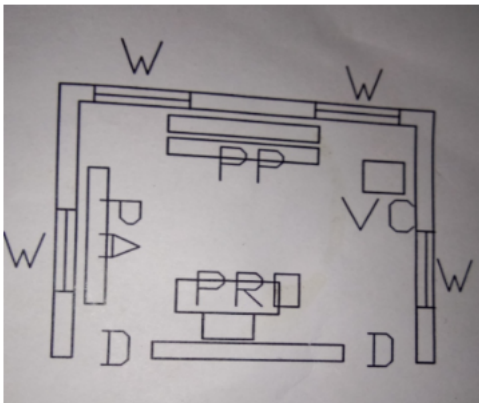

নির্বাচক নিবন্ধন আধিকারিকের স্বাক্ষর

Nazri Naksha

Google Map View

Polling Station Building Front View

Polling Station Front View

Cad View

Key MAP View

1 নাম : রামকৃষ্ণ কর পিতার নাম: পঞ্চগনন কর বাড়ির নং : n0005 বয়স : 47 লিঙ্গ : পুরুষ	DNT2536084 ফটো উপলব্ধ	2 নাম : সুনীতি কর স্বামীর নাম: নীলকণ্ঠ কর বাড়ির নং : n0007 বয়স : 70 লিঙ্গ : মহিলা	WB/31/210/447211 ফটো উপলব্ধ	3 নাম : শশবিন্দু কর পিতার নাম: নটেন্দ্র কর বাড়ির নং : n0008 বয়স : 57 লিঙ্গ : পুরুষ	AWK2361228 ফটো উপলব্ধ
4 নাম : দিপালী কর স্বামীর নাম: শশবিন্দু কর বাড়ির নং : n0008 বয়স : 48 লিঙ্গ : মহিলা	DNT2736213 ফটো উপলব্ধ	5 নাম : সমরেশ কর পিতার নাম: নটেন্দ্র নাথ কর বাড়ির নং : n0008 বয়স : 51 লিঙ্গ : পুরুষ	DNT1695758 ফটো উপলব্ধ	6 নাম : যমুনা কর স্বামীর নাম: সমরেশ কর বাড়ির নং : n0008 বয়স : 41 লিঙ্গ : মহিলা	AWK1148246 ফটো উপলব্ধ
7 নাম : সঞ্জয় কর পিতার নাম: নটেন্দ্রনাথ কর বাড়ির নং : n0008 বয়স : 40 লিঙ্গ : পুরুষ	DNT2736221 ফটো উপলব্ধ	8 নাম : সুমনা কর স্বামীর নাম: সঞ্জয় কর বাড়ির নং : n0008 বয়স : 32 লিঙ্গ : মহিলা	AWK1606532 ফটো উপলব্ধ	9 নাম : কমিনী কর স্বামীর নাম: প্রাণকৃষ্ণ কর বাড়ির নং : n0048 বয়স : 88 লিঙ্গ : মহিলা	WB/31/210/447190 ফটো উপলব্ধ
10 নাম : শশাঙ্ক শেখর কর পিতার নাম: প্রাণকৃষ্ণ কর বাড়ির নং : n0048 বয়স : 49 লিঙ্গ : পুরুষ	DNT1604370 ফটো উপলব্ধ	11 নাম : কৃষ্ণারানী কর স্বামীর নাম: শশাঙ্ক কর বাড়ির নং : n0048 বয়স : 46 লিঙ্গ : মহিলা	DNT1699941 ফটো উপলব্ধ	12 নাম : শ্রীমন্ত কর পিতার নাম: শশাঙ্ক কর বাড়ির নং : এন0048 বয়স : 21 লিঙ্গ : পুরুষ	AWK2614378 ফটো উপলব্ধ
13 নাম : উষারানী কর স্বামীর নাম: নটেন্দ্র কর বাড়ির নং : n0008 বয়স : 71 লিঙ্গ : মহিলা	WB/31/210/447664 ফটো উপলব্ধ	14 নাম : সীতারানী কর স্বামীর নাম: শঙ্কর কর বাড়ির নং : n0008 বয়স : 54 লিঙ্গ : মহিলা	WB/31/210/447665 ফটো উপলব্ধ	15 নাম : রেনুকা কর স্বামীর নাম: অনন্ত কর বাড়ির নং : n0008 বয়স : 80 লিঙ্গ : মহিলা	WB/31/210/447663 ফটো উপলব্ধ
16 নাম : সরস্বতী কর স্বামীর নাম: দেবব্রত কর বাড়ির নং : n0007 বয়স : 46 লিঙ্গ : মহিলা	DNT1698992 ফটো উপলব্ধ	17 নাম : দেবব্রত কর পিতার নাম: নীলকণ্ঠ কর বাড়ির নং : n0007 বয়স : 49 লিঙ্গ : পুরুষ	DNT1606250 ফটো উপলব্ধ	18 নাম : দুর্গারানী কর স্বামীর নাম: রামকৃষ্ণ কর বাড়ির নং : n0005 বয়স : 43 লিঙ্গ : মহিলা	DNT2536092 ফটো উপলব্ধ
19 নাম : মনি কর স্বামীর নাম: ঘনশ্যাম কর বাড়ির নং : n0005 বয়স : 47 লিঙ্গ : মহিলা	DNT1698984 ফটো উপলব্ধ	20 নাম : ঘনশ্যাম কর পিতার নাম: পঞ্চগনন কর বাড়ির নং : n0005 বয়স : 56 লিঙ্গ : পুরুষ	WB/31/210/447248 ফটো উপলব্ধ	21 নাম : আশালতা কর স্বামীর নাম: পঞ্চগনন কর বাড়ির নং : n0005 বয়স : 93 লিঙ্গ : মহিলা	WB/31/210/447541 ফটো উপলব্ধ
22 নাম : মুন্সায় কর পিতার নাম: শঙ্কর কর বাড়ির নং : N0000 বয়স : 30 লিঙ্গ : পুরুষ	AWK1714690 ফটো উপলব্ধ	23 নাম : গণেশ গিরি পিতার নাম: চন্দন গিরি বাড়ির নং : এন0063 বয়স : 23 লিঙ্গ : পুরুষ	AWK2375996 ফটো উপলব্ধ	24 নাম : মৌমা গিরি স্বামীর নাম: সুজয় গিরি বাড়ির নং : এন0002 বয়স : 26 লিঙ্গ : মহিলা	AWK2407112 ফটো উপলব্ধ
25 নাম : সুমিতা মন্ডল গিরি স্বামীর নাম: নিতাই বাড়ির নং : n0002 বয়স : 37 লিঙ্গ : মহিলা	AWK1606508 ফটো উপলব্ধ	26 নাম : শিবশংকর গিরি পিতার নাম: দিলীপ গিরি বাড়ির নং : এন0059 বয়স : 21 লিঙ্গ : পুরুষ	AWK2503431 ফটো উপলব্ধ	27 নাম : গণেশ চন্দ্র গিরি পিতার নাম: বীরেন্দ্র নাথ গিরি বাড়ির নং : n0006 বয়স : 48 লিঙ্গ : পুরুষ	DNT1697986 ফটো উপলব্ধ
28 নাম : সরসী গিরি পিতার নাম: স্বপন কুমার গিরি বাড়ির নং : n0018 বয়স : 29 লিঙ্গ : মহিলা	AWK1794775 ফটো উপলব্ধ	29 নাম : প্রশান্ত কুমার গিরি পিতার নাম: নরেন্দ্র গিরি বাড়ির নং : n0003 বয়স : 83 লিঙ্গ : পুরুষ	WB/31/210/447026 ফটো উপলব্ধ	30 নাম : রবি শঙ্কর গিরি পিতার নাম: দিলীপ গিরি বাড়ির নং : বয়স : 25 লিঙ্গ : পুরুষ	AWK2224889 ফটো উপলব্ধ