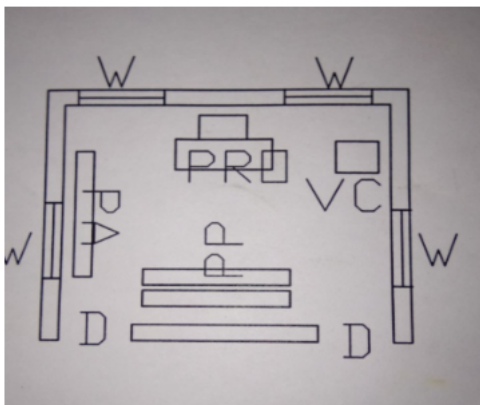

নির্বাচক নিবন্ধন আধিকারিকের স্বাক্ষর

Nazri Naksha

Google Map View

Polling Station Building Front View

Polling Station Front View

Cad View

Key MAP View

1 নাম : ব্যোমকেশ মন্ডল পিতার নাম: নকুল মণ্ডল বাড়ির নং : n0110 বয়স : 73 লিঙ্গ : পুরুষ	AWK2063675 ফটো উপলব্ধ	2 নাম : কবিতারানী মণ্ডল স্বামীর নাম: রমাকান্ত মণ্ডল বাড়ির নং : n0110 বয়স : 46 লিঙ্গ : মহিলা	DNT2538767 ফটো উপলব্ধ	3 নাম : সীতা রানি মণ্ডল স্বামীর নাম: গোপাল মণ্ডল বাড়ির নং : n0110 বয়স : 53 লিঙ্গ : মহিলা	AWK2657690 ফটো উপলব্ধ
4 নাম : স্নেহাশীষ মন্ডল পিতার নাম: গোপাল চন্দ্র মন্ডল বাড়ির নং : n0110 বয়স : 32 লিঙ্গ : পুরুষ	AWK1606706 ফটো উপলব্ধ	5 নাম : রমাকান্ত মন্ডল পিতার নাম: নকুল মন্ডল বাড়ির নং : n0110 বয়স : 53 লিঙ্গ : পুরুষ	AWK2066470 ফটো উপলব্ধ	6 নাম : গোপাল চন্দ্র মন্ডল পিতার নাম: নকুলেশ্বর মন্ডল বাড়ির নং : n0110 বয়স : 59 লিঙ্গ : পুরুষ	AWK2077964 ফটো উপলব্ধ
7 নাম : সৌন্দর্য্য মন্ডল পিতার নাম: রমাকান্ত মন্ডল বাড়ির নং : ছনবেড়িয়া বয়স : 21 লিঙ্গ : পুরুষ	AWK2502409 ফটো উপলব্ধ	8 নাম : পার্বতি খামারী স্বামীর নাম: সুজয় খামারী বাড়ির নং : এন0075 বয়স : 23 লিঙ্গ : মহিলা	AWK2418085 ফটো উপলব্ধ	9 নাম : রুমী খামারী স্বামীর নাম: তুলসী চন্দ্র খামারী বাড়ির নং : এন0075 বয়স : 24 লিঙ্গ : মহিলা	AWK2310217 ফটো উপলব্ধ
10 নাম : নমিতা খামারী স্বামীর নাম: সঞ্জয় খামারী বাড়ির নং : n0075 বয়স : 33 লিঙ্গ : মহিলা	AWK1878040 ফটো উপলব্ধ	11 নাম : গোপুলী খামারী স্বামীর নাম: চন্দন কুমার খামারী বাড়ির নং : n0075 বয়স : 29 লিঙ্গ : মহিলা	AWK1795004 ফটো উপলব্ধ	12 নাম : সবিতা খামারি স্বামীর নাম: মৃত্যঞ্জয় খামারি বাড়ির নং : n0075 বয়স : 37 লিঙ্গ : মহিলা	AWK1400175 ফটো উপলব্ধ
13 নাম : চন্দন কুমার খামারি পিতার নাম: সুভাষ চন্দ্র খামারি বাড়ির নং : n0075 বয়স : 36 লিঙ্গ : পুরুষ	AWK1400159 ফটো উপলব্ধ	14 নাম : তুলসী চরন খামারী পিতার নাম: সুভাষ চন্দ্র খামারী বাড়ির নং : n0075 বয়স : 31 লিঙ্গ : পুরুষ	AWK1606722 ফটো উপলব্ধ	15 নাম : সুজয় খামারী পিতার নাম: সুবল চন্দ্র খামারী বাড়ির নং : n0075 বয়স : 35 লিঙ্গ : পুরুষ	AWK1400050 ফটো উপলব্ধ
16 নাম : অষ্টমী খামারী স্বামীর নাম: সুভাষ খামারী বাড়ির নং : n0075 বয়স : 52 লিঙ্গ : মহিলা	AWK2652899 ফটো উপলব্ধ	17 নাম : মৃত্যঞ্জয় খামারী পিতার নাম: সুবল খামারী বাড়ির নং : n0075 বয়স : 44 লিঙ্গ : পুরুষ	DNT2539096 ফটো উপলব্ধ	18 নাম : সুভাষচন্দ্র খামারী পিতার নাম: বিহারী খামারী বাড়ির নং : n0075 বয়স : 61 লিঙ্গ : পুরুষ	AWK2652865 ফটো উপলব্ধ
19 নাম : সঞ্জয় খামারী পিতার নাম: সুবল চন্দ্র খামারী বাড়ির নং : n0075 বয়স : 40 লিঙ্গ : পুরুষ	DNT2615672 ফটো উপলব্ধ	20 নাম : সুবল খামারী পিতার নাম: বিহারী খামারী বাড়ির নং : n0075 বয়স : 67 লিঙ্গ : পুরুষ	AWK2657658 ফটো উপলব্ধ	21 নাম : সুজয় গিরি পিতার নাম: জয়কৃষ্ণ গিরি বাড়ির নং : n0147 বয়স : 33 লিঙ্গ : পুরুষ	AWK1606854 ফটো উপলব্ধ
22 নাম : সন্ধ্যা গিরি স্বামীর নাম: প্রবীর গিরি বাড়ির নং : n0138 বয়স : 65 লিঙ্গ : মহিলা	WB/31/210/450703 ফটো উপলব্ধ	23 নাম : পৌরী রানী গিরি স্বামীর নাম: আশীষ গিরি বাড়ির নং : n0092 বয়স : 39 লিঙ্গ : মহিলা	AWK0665117 ফটো উপলব্ধ	24 নাম : সন্ধ্যা গিরি স্বামীর নাম: সুকুমার গিরি বাড়ির নং : n0092 বয়স : 65 লিঙ্গ : মহিলা	AWK2653145 ফটো উপলব্ধ
25 নাম : কুম্ভা গিরি স্বামীর নাম: পরীক্ষিত গিরি বাড়ির নং : n0091 বয়স : 37 লিঙ্গ : মহিলা	AWK0665398 ফটো উপলব্ধ	26 নাম : পরীক্ষিত গিরি পিতার নাম: পরেশ চন্দ্র গিরি বাড়ির নং : n0091 বয়স : 38 লিঙ্গ : পুরুষ	DNT2795912 ফটো উপলব্ধ	27 নাম : ছবিরানী গিরি স্বামীর নাম: জয়দেব গিরি বাড়ির নং : n0091 বয়স : 62 লিঙ্গ : মহিলা	AWK2656080 ফটো উপলব্ধ
28 নাম : মাধবী গিরি স্বামীর নাম: পরেশ চন্দ্র গিরি বাড়ির নং : n0091 বয়স : 61 লিঙ্গ : মহিলা	AWK2087922 ফটো উপলব্ধ	29 নাম : রাধা রানী গিরি স্বামীর নাম: গরেশ চন্দ্র গিরি বাড়ির নং : n0091 বয়স : 42 লিঙ্গ : মহিলা	DNT2537728 ফটো উপলব্ধ	30 নাম : গরেশ চন্দ্র গিরি পিতার নাম: পশুপতি গিরি বাড়ির নং : n0091 বয়স : 50 লিঙ্গ : পুরুষ	DNT1603513 ফটো উপলব্ধ