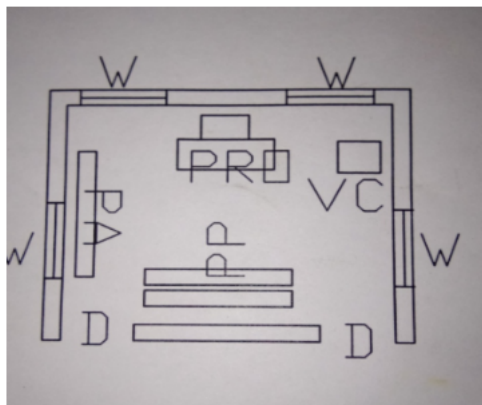

নির্বাচক নিবন্ধন আধিকারিকের স্বাক্ষর

Nazri Naksha

Google Map View

Polling Station Building Front View

Polling Station Front View

Cad View

Key MAP View

বিধানসভা নির্বাচনক্ষেত্রের নং, নাম : 213-কাঁথি উত্তর
ভাগ নং, নাম : 1-হাড়রানামালডিহা(ধীরেনমাইতিরবাড়ীসহ বিধুভূষণগিরিরবাড়ীথেকে মনসামন্দিরপর্যন্ত)