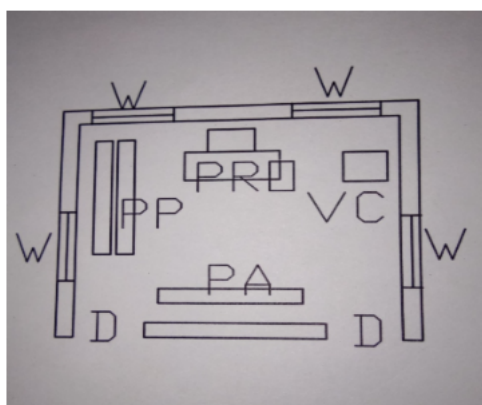

নির্বাচক নিবন্ধন আধিকারিকের স্বাক্ষর

Nazri Naksha

Google Map View

Polling Station Building Front View

Polling Station Front View

Cad View

Key MAP View

বিধানসভা নির্বাচনক্ষেত্রের নং, নাম : 213-কাঁথি উত্তর
ভাগ নং, নাম : 1-দুর্গাপুর(উত্তরাংশ)বিদ্যুতপন্ডারবাড়ী-অজিতজানারবাড়ী(পর্যন্ত)