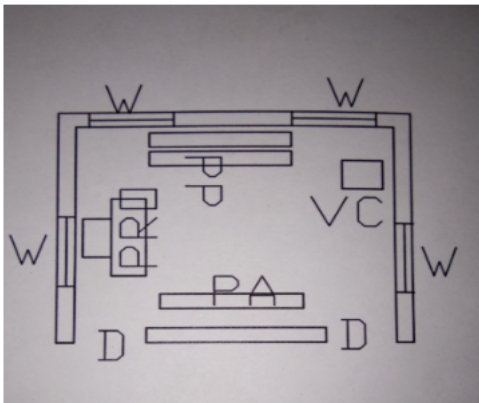

নির্বাচক নিবন্ধন আধিকারিকের স্বাক্ষর

Nazri Naksha

Google Map View

Polling Station Building Front View

Polling Station Front View

Cad View

Key MAP View

1 নাম : সরস্বতী ঋষি স্বামীর নাম: সুকুমার ঋষি বাড়ির নং : n0039 বয়স : 71 লিঙ্গ : মহিলা	WB/31/210/459090	ফটো উপলব্ধ	2 নাম : বর্নারানী ঋষি স্বামীর নাম: শশধর ঋষি বাড়ির নং : n0024 বয়স : 65 লিঙ্গ : মহিলা	WB/31/210/459284	ফটো উপলব্ধ	3 নাম : শশধর ঋষি পিতার নাম: পঞ্চগনন ঋষি বাড়ির নং : n0024 বয়স : 71 লিঙ্গ : পুরুষ	WB/31/210/459507	ফটো উপলব্ধ
4 নাম : ভরতচন্দ্র গারু পিতার নাম: সুধীর গারু বাড়ির নং : n0028 বয়স : 54 লিঙ্গ : পুরুষ	WB/31/210/459720	ফটো উপলব্ধ	5 নাম : লক্ষন গারু পিতার নাম: সুধীর গারু বাড়ির নং : n0028 বয়স : 57 লিঙ্গ : পুরুষ	DNT2542504	ফটো উপলব্ধ	6 নাম : সরস্বতী গারু স্বামীর নাম: সুধীর গারু বাড়ির নং : n0028 বয়স : 83 লিঙ্গ : মহিলা	WB/31/210/459343	ফটো উপলব্ধ
7 নাম : চন্দনী গারু পিতার নাম: সুধীর চন্দ্র গারু বাড়ির নং : n0028 বয়স : 54 লিঙ্গ : মহিলা	WB/31/210/459466	ফটো উপলব্ধ	8 নাম : রীনা গারু স্বামীর নাম: স্বপন গারু বাড়ির নং : n0030 বয়স : 34 লিঙ্গ : মহিলা	AWK1608728	ফটো উপলব্ধ	9 নাম : স্বপন গারু পিতার নাম: কৃষ্ণ প্রসাদ গারু বাড়ির নং : n0030 বয়স : 47 লিঙ্গ : পুরুষ	DNT2687424	ফটো উপলব্ধ
10 নাম : গঙ্গারানী গারু স্বামীর নাম: তপন গারু বাড়ির নং : n0030 বয়স : 39 লিঙ্গ : মহিলা	AWK1491455	ফটো উপলব্ধ	11 নাম : পূর্ণিমা গারু স্বামীর নাম: ভরতচন্দ্র গারু বাড়ির নং : n0028 বয়স : 39 লিঙ্গ : মহিলা	DNT2737229	ফটো উপলব্ধ	12 নাম : টুনিবালা গারু স্বামীর নাম: হরিপদ গারু বাড়ির নং : n0029 বয়স : 75 লিঙ্গ : মহিলা	WB/31/210/459369	ফটো উপলব্ধ
13 নাম : ভীমচরণ গারু পিতার নাম: হরিপদ গারু বাড়ির নং : n0029 বয়স : 53 লিঙ্গ : পুরুষ	DNT1729482	ফটো উপলব্ধ	14 নাম : সুবল কুমার গারু পিতার নাম: হরিপদ গারু বাড়ির নং : n0029 বয়স : 46 লিঙ্গ : পুরুষ	DNT2616936	ফটো উপলব্ধ	15 নাম : ভবানী গারু স্বামীর নাম: সুবল কুমার গারু বাড়ির নং : n0029 বয়স : 37 লিঙ্গ : মহিলা	AWK1243377	ফটো উপলব্ধ
16 নাম : রীনা রানী গারু স্বামীর নাম: ভীম চরন গারু বাড়ির নং : n0029 বয়স : 39 লিঙ্গ : মহিলা	AWK1243369	ফটো উপলব্ধ	17 নাম : কৃষ্ণপ্রসাদ গারু পিতার নাম: উপেন্দ্র গারু বাড়ির নং : n0030 বয়স : 79 লিঙ্গ : পুরুষ	WB/31/210/459709	ফটো উপলব্ধ	18 নাম : তপন গারু পিতার নাম: কৃষ্ণ প্রসাদ গারু বাড়ির নং : n0030 বয়স : 52 লিঙ্গ : পুরুষ	DNT2687416	ফটো উপলব্ধ
19 নাম : সুধাচরন গারু পিতার নাম: ভীমচরন গারু বাড়ির নং : এন0029 বয়স : 23 লিঙ্গ : পুরুষ	AWK2400349	ফটো উপলব্ধ	20 নাম : অনিমেষ্ গিরি পিতার নাম: শুকদেব গিরি বাড়ির নং : N0019 বয়স : 25 লিঙ্গ : পুরুষ	AWK2189546	ফটো উপলব্ধ	21 নাম : সুষ্মা গিরি স্বামীর নাম: সৌমেন গিরি বাড়ির নং : এন00101 বয়স : 27 লিঙ্গ : মহিলা	AWK2387249	ফটো উপলব্ধ
22 নাম : পূর্ণিমারানী গিরি স্বামীর নাম: শুকদেব গিরি বাড়ির নং : n0019 বয়স : 49 লিঙ্গ : মহিলা	DNT1611912	ফটো উপলব্ধ	23 নাম : দুর্গা রানী গিরি স্বামীর নাম: উজ্জ্বল কুমার গিরি বাড়ির নং : n0101 বয়স : 31 লিঙ্গ : মহিলা	AWK1838051	ফটো উপলব্ধ	24 নাম : দীপু গিরি পিতার নাম: শুকদেব গিরি বাড়ির নং : 0019 বয়স : 28 লিঙ্গ : পুরুষ	AWK1877240	ফটো উপলব্ধ
25 নাম : মনিবালা গিরি স্বামীর নাম: স্বপন গিরি বাড়ির নং : n0188 বয়স : 43 লিঙ্গ : মহিলা	AWK1877257	ফটো উপলব্ধ	26 নাম : স্বপন গিরি অন্যান্য: মণি বালা গিরি বাড়ির নং : এন0188 বয়স : 49 লিঙ্গ : পুরুষ	AWK2467561	ফটো উপলব্ধ	27 নাম : সোনালী গিরি পিতার নাম: স্বপন গিরি বাড়ির নং : এন0188 বয়স : 22 লিঙ্গ : মহিলা	AWK2512119	ফটো উপলব্ধ
28 নাম : পারুলবালা গিরি স্বামীর নাম: ভজহরি গিরি বাড়ির নং : n0019 বয়স : 68 লিঙ্গ : মহিলা	WB/31/210/459037	ফটো উপলব্ধ	29 নাম : শুকদেব গিরি পিতার নাম: ভজহরি গিরি বাড়ির নং : n0019 বয়স : 53 লিঙ্গ : পুরুষ	WB/31/210/459039	ফটো উপলব্ধ	30 নাম : সজলকুমার গিরি পিতার নাম: শচীন গিরি বাড়ির নং : n0019 বয়স : 51 লিঙ্গ : পুরুষ	WB/31/210/459410	ফটো উপলব্ধ