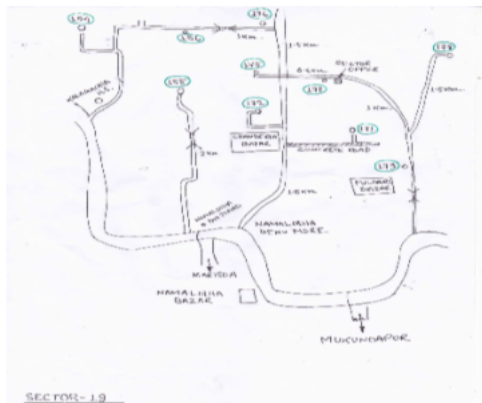

Nazri Naksha