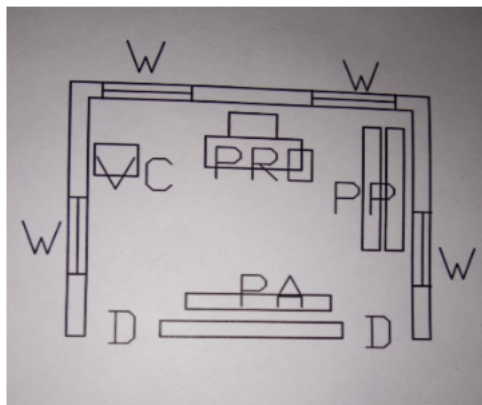

নির্বাচক নিবন্ধন আধিকারিকের স্বাক্ষর

Nazri Naksha

Google Map View

Polling Station Building Front View

Polling Station Front View

Cad View

Key MAP View

1 নাম : প্রদীপ কুমার আচার্য পিতার নাম: দিবাকর আচার্য বাড়ির নং : n0004 বয়স : 45 লিঙ্গ : পুরুষ	DNT2541720 ফটো উপলব্ধ	2 নাম : শ্যামলী আচার্য স্বামীর নাম: প্রদীপ কুমার আচার্য বাড়ির নং : n0004 বয়স : 40 লিঙ্গ : মহিলা	AWK1608934 ফটো উপলব্ধ	3 নাম : পঙ্কজ আচার্য পিতার নাম: দিবাকর আচার্য বাড়ির নং : n0004 বয়স : 49 লিঙ্গ : পুরুষ	DNT1613835 ফটো উপলব্ধ
4 নাম : শ্যামলী আচার্য স্বামীর নাম: পঙ্কজ আচার্য বাড়ির নং : n0004 বয়স : 35 লিঙ্গ : মহিলা	AWK1716083 ফটো উপলব্ধ	5 নাম : ভগবতীবালা আচার্য পিতার নাম: শশধর আচার্য বাড়ির নং : n0005 বয়স : 68 লিঙ্গ : পুরুষ	WB/31/210/459536 ফটো উপলব্ধ	6 নাম : কালিপদ আচার্য পিতার নাম: শশধর আচার্য বাড়ির নং : n0005 বয়স : 50 লিঙ্গ : পুরুষ	DNT1703925 ফটো উপলব্ধ
7 নাম : সন্ধ্যারানী আচার্য স্বামীর নাম: বিমান আচার্য বাড়ির নং : n0002 বয়স : 55 লিঙ্গ : মহিলা	WB/31/210/459641 ফটো উপলব্ধ	8 নাম : বিমান আচার্য পিতার নাম: ভাস্কর আচার্য বাড়ির নং : n0002 বয়স : 61 লিঙ্গ : পুরুষ	WB/31/210/459646 ফটো উপলব্ধ	9 নাম : লক্ষ্মীরাণী আচার্য স্বামীর নাম: বিধান আচার্য বাড়ির নং : n0001 বয়স : 52 লিঙ্গ : মহিলা	DNT1729177 ফটো উপলব্ধ
10 নাম : বিধান আচার্য পিতার নাম: ভাস্কর আচার্য বাড়ির নং : n0001 বয়স : 54 লিঙ্গ : পুরুষ	WB/31/210/459552 ফটো উপলব্ধ	11 নাম : বিনোদিনী আচার্য স্বামীর নাম: প্রতাপ আচার্য বাড়ির নং : n0004 বয়স : 48 লিঙ্গ : মহিলা	DNT1612845 ফটো উপলব্ধ	12 নাম : প্রতাপ আচার্য পিতার নাম: দিবাকর আচার্য বাড়ির নং : n0004 বয়স : 54 লিঙ্গ : পুরুষ	WB/31/210/459228 ফটো উপলব্ধ
13 নাম : মেঘনাথ আচার্য পিতার নাম: ভাগ্যধর আচার্য বাড়ির নং : n0004 বয়স : 36 লিঙ্গ : পুরুষ	AWK1329150 ফটো উপলব্ধ	14 নাম : দিপালী আচার্য স্বামীর নাম: সুষ্টিধর আচার্য বাড়ির নং : n0003 বয়স : 58 লিঙ্গ : মহিলা	WB/31/210/459533 ফটো উপলব্ধ	15 নাম : সুষ্টিধর আচার্য পিতার নাম: ভূপতি আচার্য বাড়ির নং : n0003 বয়স : 68 লিঙ্গ : পুরুষ	WB/31/210/459534 ফটো উপলব্ধ
16 নাম : বাবুসোনা আচার্য পিতার নাম: আশীষ আচার্য বাড়ির নং : n0004 বয়স : 28 লিঙ্গ : পুরুষ	AWK1877182 ফটো উপলব্ধ	17 নাম : অনিন্দ গিরি পিতার নাম: মানস কুমার গিরি বাড়ির নং : এন0001 বয়স : 26 লিঙ্গ : পুরুষ	AWK2046340 ফটো উপলব্ধ	18 নাম : চৈতালী আচার্য স্বামীর নাম: কালিপদ আচার্য বাড়ির নং : এন005 বয়স : 40 লিঙ্গ : মহিলা	WZ11325448 ফটো উপলব্ধ
19 নাম : মানস আচার্য পিতার নাম: বিমান আচার্য বাড়ির নং : এন0002 বয়স : 23 লিঙ্গ : পুরুষ	AWK2466647 ফটো উপলব্ধ	20 নাম : শতান্ধী আচার্য স্বামীর নাম: চঞ্চল আচার্য বাড়ির নং : এন0003 বয়স : 24 লিঙ্গ : মহিলা	AWK2466233 ফটো উপলব্ধ	21 নাম : সবিতা আচার্য স্বামীর নাম: আশীষ আচার্য বাড়ির নং : শুনীয়া বয়স : 56 লিঙ্গ : মহিলা	AWK2595692 ফটো উপলব্ধ
22 নাম : আশীষ আচার্য পিতার নাম: দিবাকর আচার্য বাড়ির নং : n0004 বয়স : 61 লিঙ্গ : পুরুষ	WB/31/210/459696 ফটো উপলব্ধ	23 নাম : দিবাকর আচার্য পিতার নাম: ভূপতি আচার্য বাড়ির নং : n0004 বয়স : 83 লিঙ্গ : পুরুষ	WB/31/210/459569 ফটো উপলব্ধ	24 নাম : চঞ্চল আচার্য পিতার নাম: সুষ্টিধর আচার্য বাড়ির নং : n0003 বয়স : 37 লিঙ্গ : পুরুষ	AWK1243880 ফটো উপলব্ধ
25 নাম : রেনুকা ওবা স্বামীর নাম: বিমল ওবা বাড়ির নং : n0006 বয়স : 32 লিঙ্গ : মহিলা	AWK1716133 ফটো উপলব্ধ	26 নাম : বিমল ওবা পিতার নাম: চিত্তরঞ্জন ওবা বাড়ির নং : n0006 বয়স : 42 লিঙ্গ : পুরুষ	DNT2616662 ফটো উপলব্ধ	27 নাম : কমল কুমার ওবা পিতার নাম: চিত্তরঞ্জন ওবা বাড়ির নং : n0006 বয়স : 45 লিঙ্গ : পুরুষ	DNT2541738 ফটো উপলব্ধ
28 নাম : মামনি ওবা স্বামীর নাম: বাবলু ওবা বাড়ির নং : n0006 বয়স : 41 লিঙ্গ : মহিলা	DNT2541746 ফটো উপলব্ধ	29 নাম : বাবলু ওবা পিতার নাম: চিত্তরঞ্জন ওবা বাড়ির নং : n0006 বয়স : 47 লিঙ্গ : পুরুষ	DNT2616654 ফটো উপলব্ধ	30 নাম : প্রমিলা ওবা স্বামীর নাম: কমল ওবা বাড়ির নং : n0006 বয়স : 39 লিঙ্গ : মহিলা	DNT2616670 ফটো উপলব্ধ