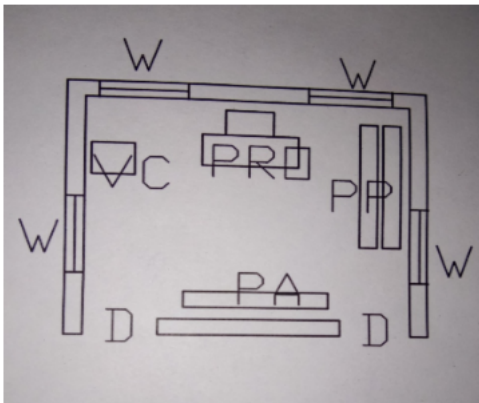

নির্বাচক নিবন্ধন আধিকারিকের স্বাক্ষর

Nazri Naksha

Google Map View

Polling Station Building Front View

Polling Station Front View

Cad View

Key MAP View

1	WB/31/210/462386	নাম : কার্তিকচন্দ্র গুচ্ছাইং পিতার নাম: অমলা গুচ্ছাইং বাড়ির নং : n0033 বয়স : 63 লিঙ্গ : পুরুষ	ফটো উপলব্ধ	2	WB/31/210/462395	নাম : গণেশচন্দ্র গুচ্ছাইং পিতার নাম: অমলা গুচ্ছাইং বাড়ির নং : n0033 বয়স : 58 লিঙ্গ : পুরুষ	ফটো উপলব্ধ	3	WB/31/210/462396	নাম : শ্যামলীরাণী গুচ্ছাইং স্বামীর নাম: কার্তিক গুচ্ছাইং বাড়ির নং : n0033 বয়স : 58 লিঙ্গ : মহিলা	ফটো উপলব্ধ
4	AWK1716216	নাম : পূর্ণিমা গুচ্ছাইং স্বামীর নাম: অনুপ গুচ্ছাইং বাড়ির নং : n0033 বয়স : 30 লিঙ্গ : মহিলা	ফটো উপলব্ধ	5	WB/31/210/462397	নাম : সোনালী গুচ্ছাইং স্বামীর নাম: গণেশ গুচ্ছাইং বাড়ির নং : n0033 বয়স : 55 লিঙ্গ : মহিলা	ফটো উপলব্ধ	6	ZCO1588672	নাম : শতাপ্তী বারিক পিতার নাম: রঞ্জন বারিক বাড়ির নং : n0033 বয়স : 37 লিঙ্গ : মহিলা	ফটো উপলব্ধ
7	AWK1491935	নাম : অরুণ গুচ্ছাইত পিতার নাম: গনেশ গুচ্ছাইত বাড়ির নং : n0033 বয়স : 33 লিঙ্গ : পুরুষ	ফটো উপলব্ধ	8	WB/31/210/462355	নাম : অঞ্জলী গুচ্ছাইং স্বামীর নাম: অজিত গুচ্ছাইং বাড়ির নং : n0034 বয়স : 71 লিঙ্গ : মহিলা	ফটো উপলব্ধ	9	DNT2617199	নাম : নারায়ণ কুমার গুচ্ছাইং পিতার নাম: অজিত গুচ্ছাইং বাড়ির নং : n0034 বয়স : 46 লিঙ্গ : পুরুষ	ফটো উপলব্ধ
10	DNT2543544	নাম : কৃষ্ণ কুমার গুচ্ছাইত পিতার নাম: অজিত কুমার গুচ্ছাইত বাড়ির নং : n0034 বয়স : 45 লিঙ্গ : পুরুষ	ফটো উপলব্ধ	11	AWK1150432	নাম : মালতী গুচ্ছাইত স্বামীর নাম: কৃষ্ণপদ গুচ্ছাইত বাড়ির নং : n0034 বয়স : 40 লিঙ্গ : মহিলা	ফটো উপলব্ধ	12	WB/31/210/462243	নাম : দুর্লুরাণী গুচ্ছাইত স্বামীর নাম: শ্রীকান্ত গুচ্ছাইত বাড়ির নং : n0035 বয়স : 65 লিঙ্গ : মহিলা	ফটো উপলব্ধ
13	AWK1244284	নাম : প্রকাশ গুচ্ছাইং পিতার নাম: কানাইলাল গুচ্ছাইং বাড়ির নং : n0035 বয়স : 36 লিঙ্গ : মহিলা	ফটো উপলব্ধ	14	AWK2354546	নাম : গৌরী রানী গুচ্ছাইং স্বামীর নাম: জীবন কৃষ্ণ গুচ্ছাইং বাড়ির নং : n0036 বয়স : 68 লিঙ্গ : মহিলা	ফটো উপলব্ধ	15	WB/31/210/462384	নাম : অরবিন্দ গুচ্ছাইং পিতার নাম: রাসবিহারী গুচ্ছাইং বাড়ির নং : n0095 বয়স : 65 লিঙ্গ : পুরুষ	ফটো উপলব্ধ
16	DNT2543551	নাম : নীলুরাণী দাস (গুচ্ছাইত) স্বামীর নাম: দুঃখীরাম গুচ্ছাইত বাড়ির নং : n0035 বয়স : 44 লিঙ্গ : মহিলা	ফটো উপলব্ধ	17	AWK2037968	নাম : দিপালী বিসুই গুচ্ছাইং স্বামীর নাম: অরুণ গুচ্ছাইং বাড়ির নং : এন0033 বয়স : 28 লিঙ্গ : মহিলা	ফটো উপলব্ধ	18	WB/31/210/462176	নাম : অর্চনা গুচ্ছাইং স্বামীর নাম: অরবিন্দ গুচ্ছাইং বাড়ির নং : n0095 বয়স : 58 লিঙ্গ : মহিলা	ফটো উপলব্ধ
19	WB/31/210/462387	নাম : কাজললতা গুচ্ছাইং স্বামীর নাম: অরবিন্দ গুচ্ছাইং বাড়ির নং : n0034 বয়স : 57 লিঙ্গ : মহিলা	ফটো উপলব্ধ	20	AWK2557965	নাম : সৌগত গুচ্ছাইত পিতার নাম: নারায়ণ গুচ্ছাইত বাড়ির নং : এন0034 বয়স : 21 লিঙ্গ : পুরুষ	ফটো উপলব্ধ	21	DNT2617181	নাম : বিকাশ গুচ্ছাইত পিতার নাম: কানাই লাল গুচ্ছাইত বাড়ির নং : n0035 বয়স : 41 লিঙ্গ : পুরুষ	ফটো উপলব্ধ
22	AWK2226074	নাম : শ্রাবনী গুচ্ছাইং স্বামীর নাম: সোমনাথ গুচ্ছাইং বাড়ির নং : বয়স : 26 লিঙ্গ : মহিলা	ফটো উপলব্ধ	23	AWK2192342	নাম : কৃষ্ণেন্দু গুচ্ছাইং পিতার নাম: দুঃখীরাম গুচ্ছাইং বাড়ির নং : N0035 বয়স : 25 লিঙ্গ : পুরুষ	ফটো উপলব্ধ	24	AWK2265528	নাম : গীতারাণী গুচ্ছাইং স্বামীর নাম: নন্দরাম গুচ্ছাইং বাড়ির নং : n0035 বয়স : 50 লিঙ্গ : মহিলা	ফটো উপলব্ধ
25	AWK2266948	নাম : দুঃখীরাম গুচ্ছাইং পিতার নাম: ভূতনাথ গুচ্ছাইং বাড়ির নং : n0035 বয়স : 51 লিঙ্গ : পুরুষ	ফটো উপলব্ধ	26	AWK2264372	নাম : নন্দরাম গুচ্ছাইং পিতার নাম: ভূতনাথ গুচ্ছাইং বাড়ির নং : n0035 বয়স : 55 লিঙ্গ : পুরুষ	ফটো উপলব্ধ	27	AWK2332070	নাম : অনিমা শীট গুচ্ছাইং স্বামীর নাম: প্রকাশ গুচ্ছাইং বাড়ির নং : এন0035 বয়স : 25 লিঙ্গ : মহিলা	ফটো উপলব্ধ
28	AWK2390177	নাম : সুভদ্রা গুচ্ছাইং স্বামীর নাম: গৌতম গুচ্ছাইং বাড়ির নং : এন0095 বয়স : 24 লিঙ্গ : মহিলা	ফটো উপলব্ধ	29	AWK2442564	নাম : অতনু গুচ্ছাইত পিতার নাম: নন্দরাম গুচ্ছাইত বাড়ির নং : এন0035 বয়স : 22 লিঙ্গ : পুরুষ	ফটো উপলব্ধ	30	DNT1612191	নাম : পিন্টু কুমার গুচ্ছাইং পিতার নাম: জীবন কৃষ্ণ গুচ্ছাইং বাড়ির নং : এন000 বয়স : 46 লিঙ্গ : পুরুষ	ফটো উপলব্ধ