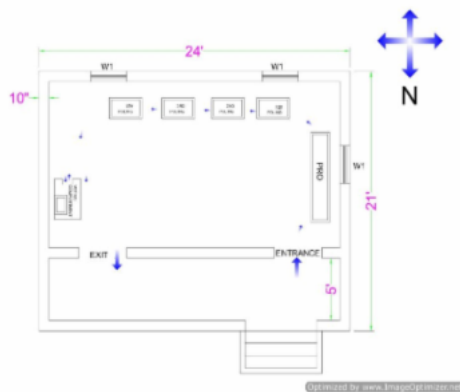

নির্বাচক নিবন্ধন আধিকারিকের স্বাক্ষর

Nazri Naksha

Google Map View

Polling Station Building Front View

Polling Station Front View

Cad View

Key MAP View

1 নাম : পুতুল বিবি স্বামীর নাম: সিরাজ উদ্দিন সেক বাড়ির নং : n0059 বয়স : 31 লিঙ্গ : মহিলা	AWK1545599	ফটো উপলব্ধ	2 নাম : সেক রাজু পিতার নাম: সেক অক্ষর বাড়ির নং : n0059 বয়স : 37 লিঙ্গ : পুরুষ	AWK1367036	ফটো উপলব্ধ	3 নাম : ওহীদা বিবি স্বামীর নাম: সেক রাজু বাড়ির নং : n0059 বয়স : 34 লিঙ্গ : মহিলা	AWK1438613	ফটো উপলব্ধ
4 নাম : সেখ আক্কর পিতার নাম: গফুর বাড়ির নং : n0059 বয়স : 67 লিঙ্গ : পুরুষ	WB/31/214/132236	ফটো উপলব্ধ	5 নাম : করিসমা বিবি স্বামীর নাম: লালচাঁদ খাঁ বাড়ির নং : n0140 বয়স : 38 লিঙ্গ : মহিলা	AWK1187483	ফটো উপলব্ধ	6 নাম : রেহানা বিবি স্বামীর নাম: বাবুজান খাঁ বাড়ির নং : n0140 বয়স : 38 লিঙ্গ : মহিলা	AWK1125988	ফটো উপলব্ধ
7 নাম : বাবুজান খাঁ পিতার নাম: আলিমুদ্দিন খাঁ বাড়ির নং : n0140 বয়স : 46 লিঙ্গ : পুরুষ	MXC1349612	ফটো উপলব্ধ	8 নাম : আখরোজা বিবি অন্যান্য: সাবুল বাড়ির নং : n0140 বয়স : 49 লিঙ্গ : মহিলা	AWK2108280	ফটো উপলব্ধ	9 নাম : সাবুল খাঁ পিতার নাম: আলিমুদ্দিন খাঁ বাড়ির নং : n0140 বয়স : 52 লিঙ্গ : পুরুষ	AWK2108322	ফটো উপলব্ধ
10 নাম : বাবুলাল খাঁ পিতার নাম: আলিমুদ্দিন খাঁ বাড়ির নং : n0140 বয়স : 63 লিঙ্গ : পুরুষ	MXC2357473	ফটো উপলব্ধ	11 নাম : মকবুল খাঁ পিতার নাম: গাফিল খাঁ বাড়ির নং : n0128 বয়স : 31 লিঙ্গ : পুরুষ	AWK1545250	ফটো উপলব্ধ	12 নাম : সামু খাঁ পিতার নাম: গাফিল খাঁ বাড়ির নং : n0128 বয়স : 36 লিঙ্গ : পুরুষ	AWK1294396	ফটো উপলব্ধ
13 নাম : রাজু খাঁ পিতার নাম: গাফিল খাঁ বাড়ির নং : n0128 বয়স : 37 লিঙ্গ : পুরুষ	AWK1187517	ফটো উপলব্ধ	14 নাম : আসেমা বিবি স্বামীর নাম: সামু খাঁ বাড়ির নং : n0128 বয়স : 37 লিঙ্গ : মহিলা	AWK1187525	ফটো উপলব্ধ	15 নাম : সাহিদা খাতুন পিতার নাম: গাফিল খা বাড়ির নং : n0128 বয়স : 41 লিঙ্গ : মহিলা	MXC2307684	ফটো উপলব্ধ
16 নাম : হাসিনা বিবি স্বামীর নাম: হারুন খাঁ বাড়ির নং : n0128 বয়স : 38 লিঙ্গ : মহিলা	AWK1187509	ফটো উপলব্ধ	17 নাম : খাঁ আলিমুদ্দিন পিতার নাম: নবাব বাড়ির নং : n0140 বয়স : 88 লিঙ্গ : পুরুষ	WB/31/214/132010	ফটো উপলব্ধ	18 নাম : আতাউল্লা সেক পিতার নাম: সামাউল সেক বাড়ির নং : n0061 বয়স : 33 লিঙ্গ : পুরুষ	AWK1545136	ফটো উপলব্ধ
19 নাম : রিজিয়া বিবি অন্যান্য: সামাউল বাড়ির নং : n0061 বয়স : 53 লিঙ্গ : মহিলা	AWK2107118	ফটো উপলব্ধ	20 নাম : মুক্তার খাঁ পিতার নাম: আবুকালাম খাঁ বাড়ির নং : n0136 বয়স : 34 লিঙ্গ : পুরুষ	AWK1294404	ফটো উপলব্ধ	21 নাম : সাকিনা বিবি অন্যান্য: আবুকালম বাড়ির নং : n0136 বয়স : 57 লিঙ্গ : মহিলা	WB/31/214/132397	ফটো উপলব্ধ
22 নাম : খাঁ আবুকালম পিতার নাম: আহম্মদ বাড়ির নং : n0136 বয়স : 68 লিঙ্গ : পুরুষ	WB/31/214/132399	ফটো উপলব্ধ	23 নাম : শুকতারা বিবি স্বামীর নাম: সেক রহমত আলি বাড়ির নং : n0068 বয়স : 35 লিঙ্গ : মহিলা	AWK1294370	ফটো উপলব্ধ	24 নাম : রুবিনা খাতুন পিতার নাম: গুলবাহার খাঁ বাড়ির নং : n0068 বয়স : 35 লিঙ্গ : মহিলা	AWK1367440	ফটো উপলব্ধ
25 নাম : সেখ মড়িয়া পিতার নাম: পচু বাড়ির নং : n0048 বয়স : 59 লিঙ্গ : পুরুষ	MXC1346592	ফটো উপলব্ধ	26 নাম : বারজান বিবি স্বামীর নাম: সাফিন বাড়ির নং : n0048 বয়স : 66 লিঙ্গ : মহিলা	WB/31/214/132058	ফটো উপলব্ধ	27 নাম : মুনেরা বিবি স্বামীর নাম: সেক আবুকালাম বাড়ির নং : n0046 বয়স : 36 লিঙ্গ : মহিলা	AWK1545524	ফটো উপলব্ধ
28 নাম : সাবেদুলা সেখ পিতার নাম: বাবুলাল সেখ বাড়ির নং : n0046 বয়স : 32 লিঙ্গ : পুরুষ	AWK1545433	ফটো উপলব্ধ	29 নাম : পরিজান বিবি স্বামীর নাম: সেক মড়িয়া বাড়ির নং : n0046 বয়স : 47 লিঙ্গ : মহিলা	MXC1346626	ফটো উপলব্ধ	30 নাম : মঞ্জিরা বিবি অন্যান্য: ফিরোজ বাড়ির নং : n0046 বয়স : 53 লিঙ্গ : মহিলা	WB/31/214/132119	ফটো উপলব্ধ