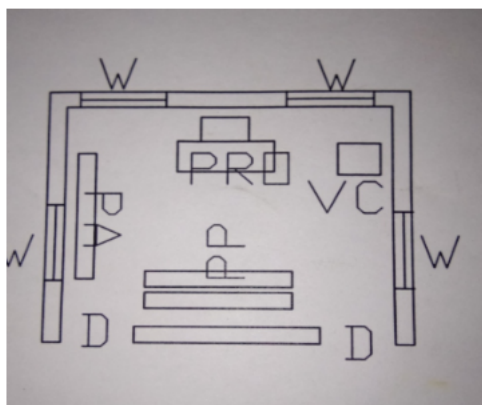

নির্বাচক নিবন্ধন আধিকারিকের স্বাক্ষর

Nazri Naksha

Google Map View

Polling Station Building Front View

Polling Station Front View

Cad View

Key MAP View

1 নাম : ফাতেমাবিবি অন্যান্য: রমজান বাড়ির নং : n0091 বয়স : 68 লিঙ্গ : মহিলা	WB/31/210/471268	2 নাম : সজ্জদা বিবি স্বামীর নাম: আবুবক্কর উদ্দিন সেক বাড়ির নং : n0091 বয়স : 44 লিঙ্গ : মহিলা	DNT2798700	3 নাম : সেক আবুবক্কর উদ্দিন পিতার নাম: সেক নবাব বাড়ির নং : n0091 বয়স : 42 লিঙ্গ : পুরুষ	DNT2618502
4 নাম : সেককুতুবুদ্দিন পিতার নাম: ওয়ারিশ বাড়ির নং : n0015 বয়স : 61 লিঙ্গ : পুরুষ	WB/31/210/471458	5 নাম : ফুলুবিবি স্বামীর নাম: সেক কুতুবুদ্দিন বাড়ির নং : n0015 বয়স : 58 লিঙ্গ : মহিলা	WB/31/210/471329	6 নাম : সেক সামসুল পিতার নাম: গালেব বাড়ির নং : n0015 বয়স : 43 লিঙ্গ : পুরুষ	AWK1329945
7 নাম : সেক ভলু উদ্দিন পিতার নাম: সেক কুতুব উদ্দিন বাড়ির নং : n0015 বয়স : 37 লিঙ্গ : পুরুষ	AWK1493253	8 নাম : সেক সাহাদৎ পিতার নাম: রফিদ বাড়ির নং : n0016 বয়স : 68 লিঙ্গ : পুরুষ	DNT2688125	9 নাম : খৈরুনবিবি স্বামীর নাম: সেক সাহাদত বাড়ির নং : n0016 বয়স : 63 লিঙ্গ : মহিলা	WB/31/210/471316
10 নাম : মঞ্জু বিবি স্বামীর নাম: শোভান আলি খাঁন বাড়ির নং : n0016 বয়স : 56 লিঙ্গ : মহিলা	AWK2179513	11 নাম : সায়েদা বেওয়া স্বামীর নাম: সেক আনোয়ার বাড়ির নং : n0016 বয়স : 46 লিঙ্গ : মহিলা	DNT2798718	12 নাম : সেকসেকাউদ্দিন পিতার নাম: পিজুর বাড়ির নং : n0017 বয়স : 69 লিঙ্গ : পুরুষ	WB/31/210/471925
13 নাম : সাহিদাবিবি স্বামীর নাম: সেকাউদ্দিন বাড়ির নং : n0017 বয়স : 63 লিঙ্গ : মহিলা	WB/31/210/471422	14 নাম : সেক আইয়ুব পিতার নাম: সেক সেকাউদ্দিন বাড়ির নং : n0017 বয়স : 32 লিঙ্গ : পুরুষ	AWK1664523	15 নাম : সেক আব্দুল রহমান পিতার নাম: সেক রহমত বাড়ির নং : n0018 বয়স : 34 লিঙ্গ : পুরুষ	AWK1493535
16 নাম : সুদাম পড়্যা পিতার নাম: বনবিহারী পড়্যা বাড়ির নং : n0009 বয়স : 33 লিঙ্গ : পুরুষ	AWK1610641	17 নাম : সেক আবদুল গফুর পিতার নাম: উম্মর বাড়ির নং : n0010 বয়স : 87 লিঙ্গ : পুরুষ	WB/31/210/471221	18 নাম : নেহারজানবিবি অন্যান্য: গফুর বাড়ির নং : n0010 বয়স : 78 লিঙ্গ : মহিলা	WB/31/210/471198
19 নাম : সেকআবদুলসাত্তার পিতার নাম: গফুর বাড়ির নং : n0010 বয়স : 52 লিঙ্গ : পুরুষ	WB/31/210/471153	20 নাম : মসিদা বিবি স্বামীর নাম: সেক আব্দুল সাত্তার বাড়ির নং : n0010 বয়স : 48 লিঙ্গ : মহিলা	DNT2220689	21 নাম : সেক আব্দুল জব্বার পিতার নাম: সেক আব্দুল গফুর বাড়ির নং : n0010 বয়স : 43 লিঙ্গ : পুরুষ	DNT2546802
22 নাম : ফুলবাহার বিবি স্বামীর নাম: সেক আব্দুল জব্বার বাড়ির নং : n0010 বয়স : 39 লিঙ্গ : মহিলা	DNT2277689	23 নাম : নেকজান বিবি স্বামীর নাম: সেক হরমুজ বাড়ির নং : n0011 বয়স : 75 লিঙ্গ : মহিলা	WB/31/210/471272	24 নাম : মাসুদা বিবি স্বামীর নাম: সেক আবুতালেব বাড়ির নং : n0011 বয়স : 32 লিঙ্গ : মহিলা	AWK1610534
25 নাম : সেকদেলাবর পিতার নাম: নেফুর বাড়ির নং : n0011 বয়স : 71 লিঙ্গ : পুরুষ	WB/31/210/471133	26 নাম : আনুয়ারা বিবি স্বামীর নাম: সেকবেলাল বাড়ির নং : n0011 বয়স : 46 লিঙ্গ : মহিলা	DNT2220713	27 নাম : সেককালু পিতার নাম: সারুদ্দিন বাড়ির নং : n0013 বয়স : 63 লিঙ্গ : পুরুষ	WB/31/210/471386
28 নাম : হালিমা বিবি স্বামীর নাম: সেক মালেক বাড়ির নং : n0013 বয়স : 44 লিঙ্গ : মহিলা	DNT2221869	29 নাম : সামসেদ সেক পিতার নাম: সেক কালু বাড়ির নং : n0013 বয়স : 41 লিঙ্গ : পুরুষ	DNT2688091	30 নাম : সেক সফিউল পিতার নাম: সেক কালু বাড়ির নং : n0013 বয়স : 40 লিঙ্গ : পুরুষ	DNT2618569