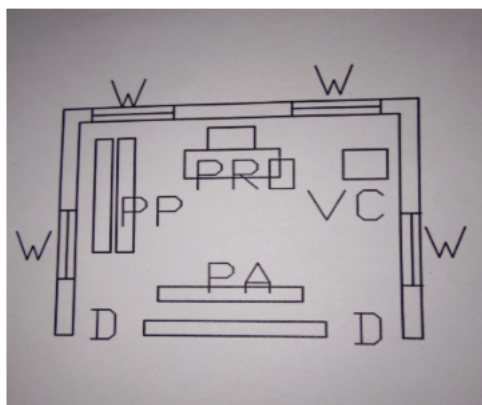

নির্বাচক নিবন্ধন আধিকারিকের স্বাক্ষর

Nazri Naksha

Google Map View

Polling Station Building Front View

Polling Station Front View

Cad View

Key MAP View

বিধানসভা নির্বাচনক্ষেত্রের নং, নাম : 213-কাঁথি উত্তর  
ভাগ নং, নাম : 1-উত্তর ডিহি মুকুন্দপুর (আংশিক)