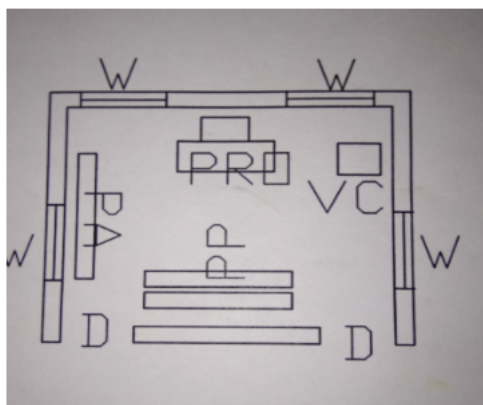

নির্বাচক নিবন্ধন আধিকারিকের স্বাক্ষর

Nazri Naksha

Google Map View

Polling Station Building Front View

Polling Station Front View

Cad View

Key MAP View

1 নাম : বকুল বেরা পিতার নাম: কাঙ্গাল বেরা বাড়ির নং : n0031 বয়স : 56 লিঙ্গ : পুরুষ	AWK2596682 ফটো উপলব্ধ	2 নাম : আরতী রাণী বেরা স্বামীর নাম: বকুল বেরা বাড়ির নং : n0031 বয়স : 48 লিঙ্গ : মহিলা	DNT1609965 ফটো উপলব্ধ	3 নাম : তারকনাথ বেরা পিতার নাম: বকুল বেরা বাড়ির নং : N0031 বয়স : 28 লিঙ্গ : পুরুষ	AWK1953835 ফটো উপলব্ধ
4 নাম : শ্যামলী মাল্লা স্বামীর নাম: দেবব্রত মাল্লা বাড়ির নং : এন0031 বয়স : 25 লিঙ্গ : মহিলা	AWK2329571 ফটো উপলব্ধ	5 নাম : দেবব্রত মাল্লা পিতার নাম: বিমল মাল্লা বাড়ির নং : এন0031 বয়স : 33 লিঙ্গ : পুরুষ	AWK1493907 ফটো উপলব্ধ	6 নাম : সঞ্জয় ডিঙ্গাল পিতার নাম: সুভাষ ডিঙ্গাল বাড়ির নং : এন00175 বয়স : 24 লিঙ্গ : পুরুষ	AWK2312189 ফটো উপলব্ধ
7 নাম : সুমিতা বেরা স্বামীর নাম: সৈকত বেরা বাড়ির নং : n0031 বয়স : 22 লিঙ্গ : মহিলা	AWK2484012 ফটো উপলব্ধ	8 নাম : বিমল মাল্লা পিতার নাম: রামকৃষ্ণ মাল্লা বাড়ির নং : এন0031 বয়স : 59 লিঙ্গ : পুরুষ	DNT2548964 ফটো উপলব্ধ	9 নাম : ভাগ্যলক্ষ্মী মাল্লা স্বামীর নাম: বিমল মাল্লা বাড়ির নং : এন00031 বয়স : 54 লিঙ্গ : মহিলা	DNT2548972 ফটো উপলব্ধ
10 নাম : সৈকত বেরা পিতার নাম: বকুল বেরা বাড়ির নং : এন0031 বয়স : 24 লিঙ্গ : পুরুষ	AWK2312403 ফটো উপলব্ধ	11 নাম : খুরানী বেরা স্বামীর নাম: ভাগ্যধর বেরা বাড়ির নং : n0050 বয়স : 47 লিঙ্গ : মহিলা	DNT1609957 ফটো উপলব্ধ	12 নাম : ভগবতী সাহু স্বামীর নাম: পূর্নচন্দ্র সাহু বাড়ির নং : n0050 বয়স : 30 লিঙ্গ : মহিলা	AWK1717552 ফটো উপলব্ধ
13 নাম : ভাগ্যধর বেরা পিতার নাম: ভগীরথ বেরা বাড়ির নং : n0050 বয়স : 53 লিঙ্গ : পুরুষ	AWK2130995 ফটো উপলব্ধ	14 নাম : সুজাতা কয়াল ডিঙ্গাল স্বামীর নাম: চিত্তরঞ্জন ডিঙ্গাল বাড়ির নং : n0204 বয়স : 41 লিঙ্গ : মহিলা	FTD2711935 ফটো উপলব্ধ	15 নাম : আশালতা খাটুয়া স্বামীর নাম: ভুবন খাটুয়া বাড়ির নং : n0102 বয়স : 75 লিঙ্গ : মহিলা	DNT2618908 ফটো উপলব্ধ
16 নাম : জয়দেব গিরি পিতার নাম: জীবন গিরি বাড়ির নং : n0011 বয়স : 61 লিঙ্গ : পুরুষ	DNT1611110 ফটো উপলব্ধ	17 নাম : শ্যামলী গিরি স্বামীর নাম: জয়দেব গিরি বাড়ির নং : n0011 বয়স : 56 লিঙ্গ : মহিলা	WB/31/210/474276 ফটো উপলব্ধ	18 নাম : উত্তম কুমার গিরি পিতার নাম: জয়দেব গিরি বাড়ির নং : n0011 বয়স : 33 লিঙ্গ : পুরুষ	AWK1611698 ফটো উপলব্ধ
19 নাম : মহাদেব গিরি পিতার নাম: জীবন গিরি বাড়ির নং : n0011 বয়স : 53 লিঙ্গ : পুরুষ	WB/31/210/474606 ফটো উপলব্ধ	20 নাম : অহল্যা গিরি স্বামীর নাম: মহাদেব গিরি বাড়ির নং : n0011 বয়স : 45 লিঙ্গ : মহিলা	DNT2547859 ফটো উপলব্ধ	21 নাম : রাইপদ গিরি পিতার নাম: শ্রীমন্ত গিরি বাড়ির নং : n0011 বয়স : 33 লিঙ্গ : পুরুষ	AWK1611938 ফটো উপলব্ধ
22 নাম : ননীগোপাল গিরি পিতার নাম: বনবিহারী গিরি বাড়ির নং : n0012 বয়স : 63 লিঙ্গ : পুরুষ	WB/31/210/474476 ফটো উপলব্ধ	23 নাম : নির্মালা গিরি স্বামীর নাম: ননীগোপাল গিরি বাড়ির নং : n0012 বয়স : 56 লিঙ্গ : মহিলা	WB/31/210/474224 ফটো উপলব্ধ	24 নাম : গুরুপদ গিরি পিতার নাম: ননীগোপাল গিরি বাড়ির নং : n0012 বয়স : 32 লিঙ্গ : পুরুষ	AWK1611904 ফটো উপলব্ধ
25 নাম : বলাই গিরি পিতার নাম: বনবিহারী গিরি বাড়ির নং : n0013 বয়স : 69 লিঙ্গ : পুরুষ	WB/31/210/474643 ফটো উপলব্ধ	26 নাম : রামকৃষ্ণ গিরি পিতার নাম: বলাইলাল গিরি বাড়ির নং : n0013 বয়স : 47 লিঙ্গ : পুরুষ	DNT1706548 ফটো উপলব্ধ	27 নাম : কাকলী গিরি স্বামীর নাম: রামকৃষ্ণ গিরি বাড়ির নং : n0013 বয়স : 40 লিঙ্গ : মহিলা	DNT2549087 ফটো উপলব্ধ
28 নাম : শ্রীমন্ত গিরি পিতার নাম: বনবিহারী গিরি বাড়ির নং : n0035 বয়স : 58 লিঙ্গ : পুরুষ	WB/31/210/474498 ফটো উপলব্ধ	29 নাম : মামনি গিরি স্বামীর নাম: হরিপদ গিরি বাড়ির নং : n0035 বয়স : 37 লিঙ্গ : মহিলা	AWK1245968 ফটো উপলব্ধ	30 নাম : প্রতিভা গিরি স্বামীর নাম: অনিল গিরি বাড়ির নং : n0044 বয়স : 75 লিঙ্গ : মহিলা	WB/31/210/474239 ফটো উপলব্ধ