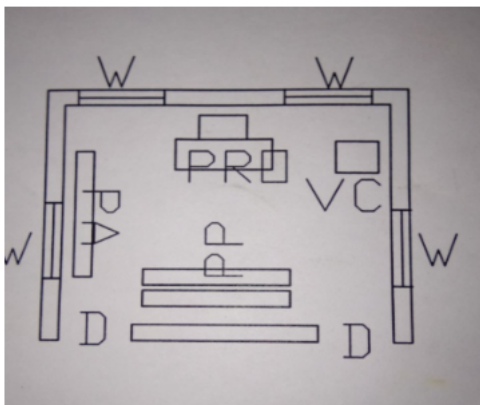

নির্বাচক নিবন্ধন আধিকারিকের স্বাক্ষর

Nazri Naksha

Google Map View

Polling Station Building Front View

Polling Station Front View

Cad View

Key MAP View

বিধানসভা নির্বাচনক্ষেত্রের নং, নাম : 213-কাঁথি উত্তর
ভাগ নং, নাম : 1-উত্তরডিহিমুকুন্দপুর(পানকুইখালেরপশ্চিমাংশ-গৌরগিরিরবাড়ীপযন্তা)