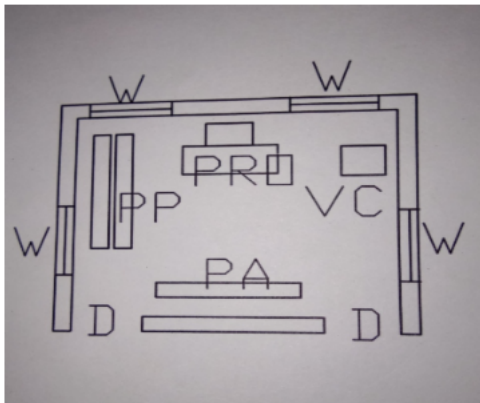

নির্বাচক নিবন্ধন আধিকারিকের স্বাক্ষর

Nazri Naksha

Google Map View

Polling Station Building Front View

Polling Station Front View

Cad View

Key MAP View

বিধানসভা নির্বাচনক্ষেত্রের নং, নাম : 213-কাঁথি উত্তর  
ভাগ নং, নাম : 1-উত্তরডিহিমুকুন্দপুর(মৌজারপশ্চিমাংশশীবেশমন্ডলের বাড়ী-মশ্মথুমাইতিরবাড়ীপর্যন্ত)